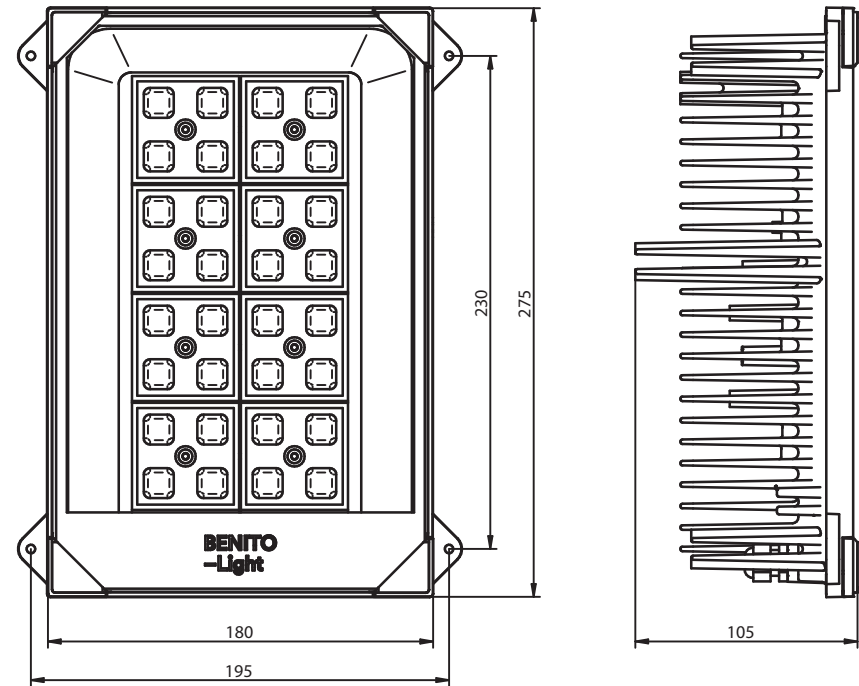

# BENITO -Light

**B-flex IP67**  
ILBM016 | ILBM032

T. +34 938 521 000  
www.benito.com

1,6 kg