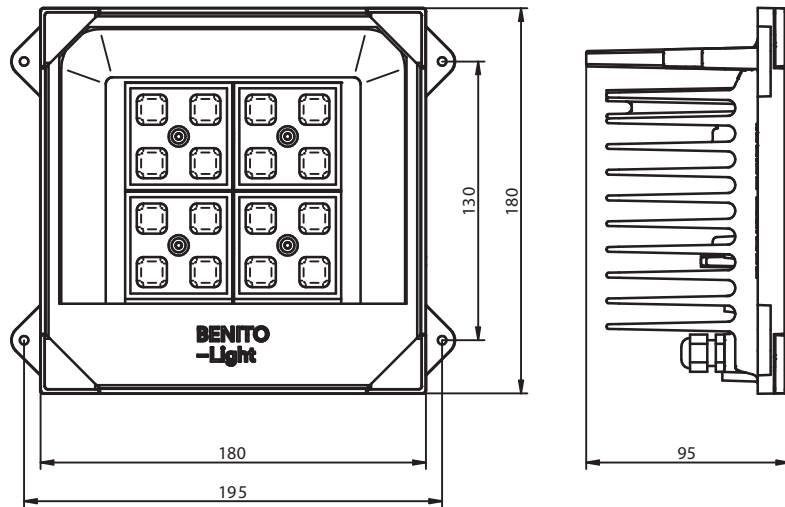

# BENITO -Light

**B-flex IP67**  
ILBM016 | ILBM032

T. +34 938 521 000  
www.benito.com

1,6 kg