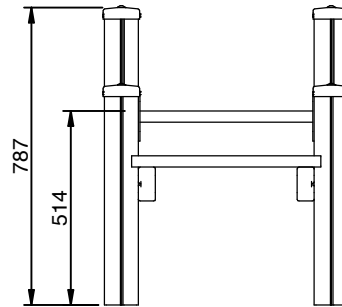

BENITO
-Urban

Lower Back
JCIR05

T +34 938 521 000
www.benito.com

A = 1,33m²
H = 0,39 m