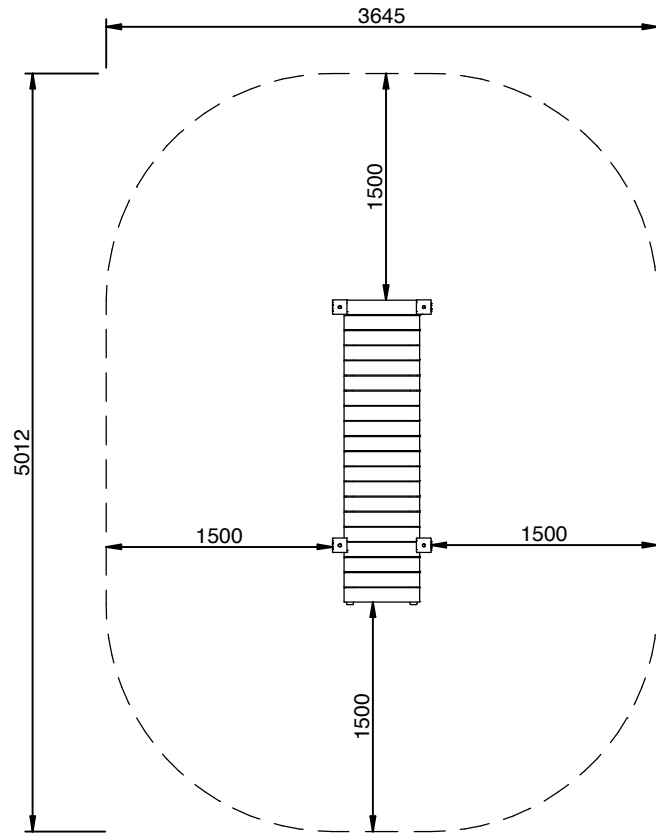

BENITO
-Urban

Lower Back
JCIR05

T +34 938 521 000
www.benito.com

A = 1,33m²
H = 0,39 m