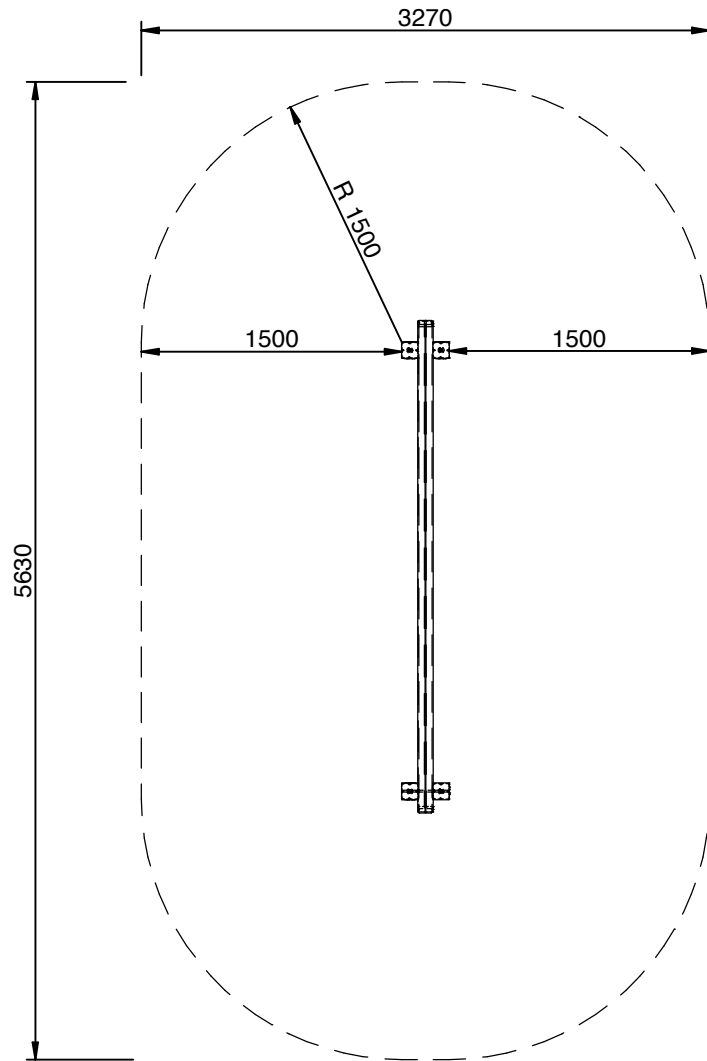

BENITO
-Urban

High Jump
JCIR10

T +34 938 521 000
www.benito.com

A = 16,47 m²
H = ---m