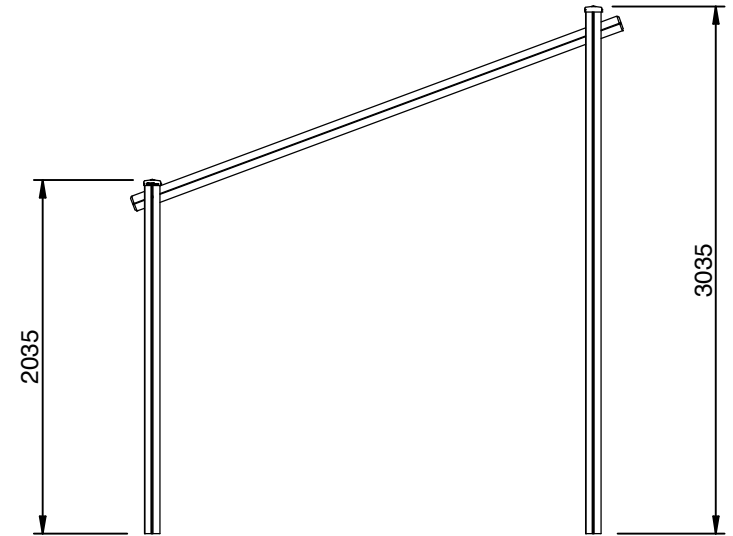

BENITO
-Urban

High Jump
JCIR10

T +34 938 521 000
www.benito.com

A = 16,47 m²
H = ---m