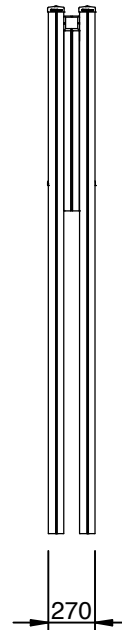

BENITO
-Urban

High Jump
JCIR10

T +34 938 521 000
www.benito.com

A = 16,47 m²
H = ---m