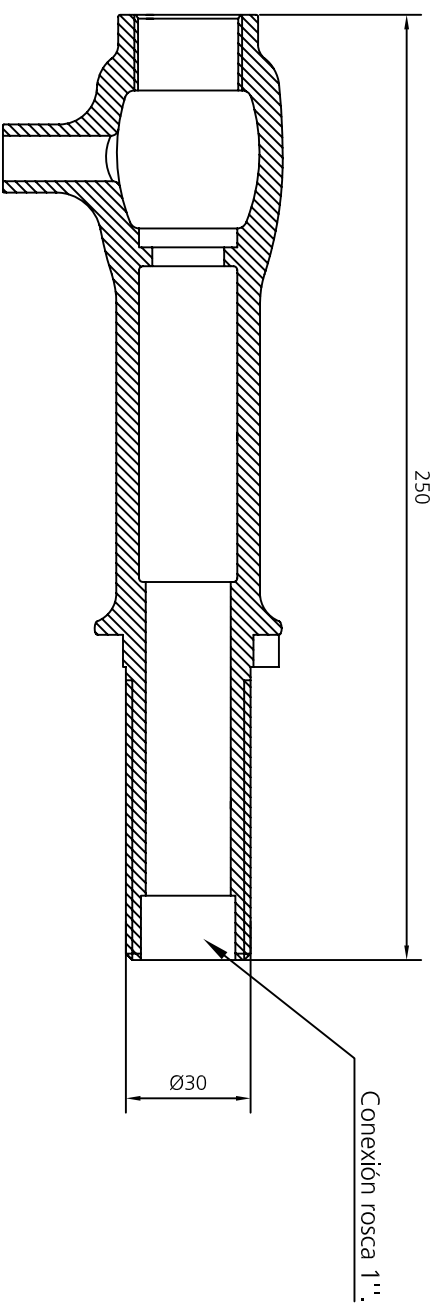

## Grifo de Latón

AUTOR:

PRODUCTOR: © Fundicio Ductil Benito

COTAS: mm

ESCALA: 1/2

**UM502G**  
REFERENCIA

Grifo de latón de alta calidad adaptable a las fuentes UM502, UM503, UM505, UM507; posibilidad de regular la presión.