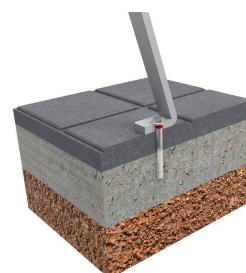

Ref.	A	B	H
VBA21	820	210	130
VBA21P	775	164	90