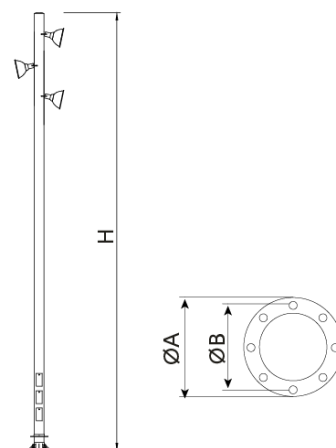

Mât fabriquée en acier S-235 JR galvanisé à chaud disponible en deux formats : - Jusqu'à 8 m de haut pour installer luminaire TOP avec fixation diam. 60 mm. - Les Cylindriques de 10 et 12 m sont uniquement et exclusivement conçues pour l'installation de projecteurs circulaires avec appareil extérieur (à loger dans les 3 portes de service disponibles).

Ref.	H	Ø	ØA	ØB	
ICCL100	10000	60	550	430	M22x700
ICCL120	11700	60	550	430	M22x700