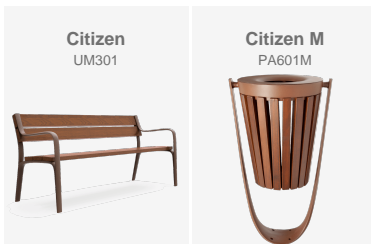

BENITO

info@benito.com
tel. 93 852 1000

BENITO

-Mobilier Urbain

Kfar Saba (Israël)

Kfar Saba, ville située dans le District Central d'Israël, installe des bancs et corbeilles BENITO sur son avenue principale dans le but d'améliorer considérablement le mobilier urbain de la zone.

Kfar Saba est une ville située dans le District Central d'Israël, à proximité de la Ligne verte qui sépare le territoire israélien de celui revendiqué par la Palestine.

Pour meubler son avenue principale, la ville a choisi certains des produits design les plus populaires de BENITO : le **banc** et la **corbeille Citizen**, conçus par Eugeni Quitllet, et le **banc Oslo**, entièrement créé par le Groupe.