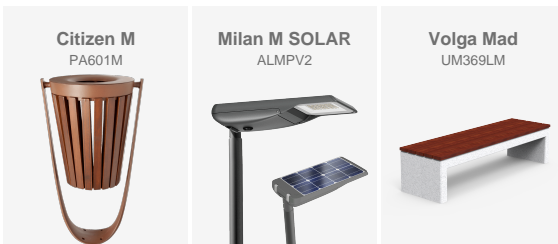

Barcelona (Espagne)

Kfar Saba, ville située dans le District Central d'Israël, installe des bancs et corbeilles BENITO sur son avenue principale dans le but d'améliorer considérablement le mobilier urbain de la zone.

Kfar Saba (Israël)

BENITO a installé des bancs Oslo, corbeilles Citizen et jardinières Das fabriqués avec des matériaux robustes, au style moderne et architectural, à Caseres.

Caseres (Espagne)

Installation de luminaires Milan Solar : design tout-en-un avec panneau solaire, batterie et contrôle intégrés, accompagné de bancs Volga et de corbeilles Citizen. Solution fonctionnelle et élégance urbaine.

Dans la commune de Polinyà, dans la province de Barcelone, une expansion significative du cimetière municipal a été réalisée afin d'améliorer sa fonctionnalité et son esthétique.

Dans ce projet, des **luminaires Milan Solar** ont été installés, intégrant un panneau solaire, une batterie et un système de contrôle dans la structure elle-même, offrant une solution d'éclairage efficace et durable. De plus, le nouveau mobilier urbain a été soigneusement sélectionné pour s'harmoniser avec l'environnement. Les **bancs Volga**, avec des lattes en bois, offrent un espace accueillant pour le repos, tandis que les **corbeilles Citizen M** facilitent le nettoyage et l'entretien du site.