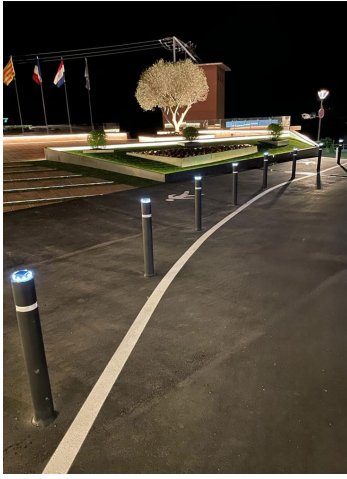

La commune de Berga a installé des bornes de la gamme Hflex fabriquées en polyuréthane, avec flexibilité totale 90° et éclairage LED.

---

**Berga (Espagne)**

## Berga (Espagne)

La commune de Berga a installé des bornes de la gamme Hflex fabriquées en polyuréthane, avec flexibilité totale 90° et éclairage LED.

Flexible lumineuse solaire avec LED  
HFLEXLEDSOL

Les bornes Solar sont fabriquées en polyuréthane résistant aux rayons UV et disposent de flexibilité totale jusqu'à 90° ainsi que d'un système d'éclairage LED avec alimentation solaire.

Celles-ci ont été placées dans des points stratégiques comme les voies cyclables pour éviter que les véhicules à moteur puissent les envahir et assurer leur bon éclairage pendant la nuit.