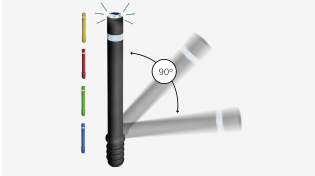

La commune de Berga a installé des bornes de la gamme Hflex fabriquées en polyuréthane, avec flexibilité totale 90° et éclairage LED.

---

**Berga (Espagne)**

## Berga (Espagne)

La commune de Berga a installé des bornes de la gamme Hflex fabriquées en polyuréthane, avec flexibilité totale 90° et éclairage LED.

Flexible lumineuse solaire avec LED  
HFLEXLEDSOL