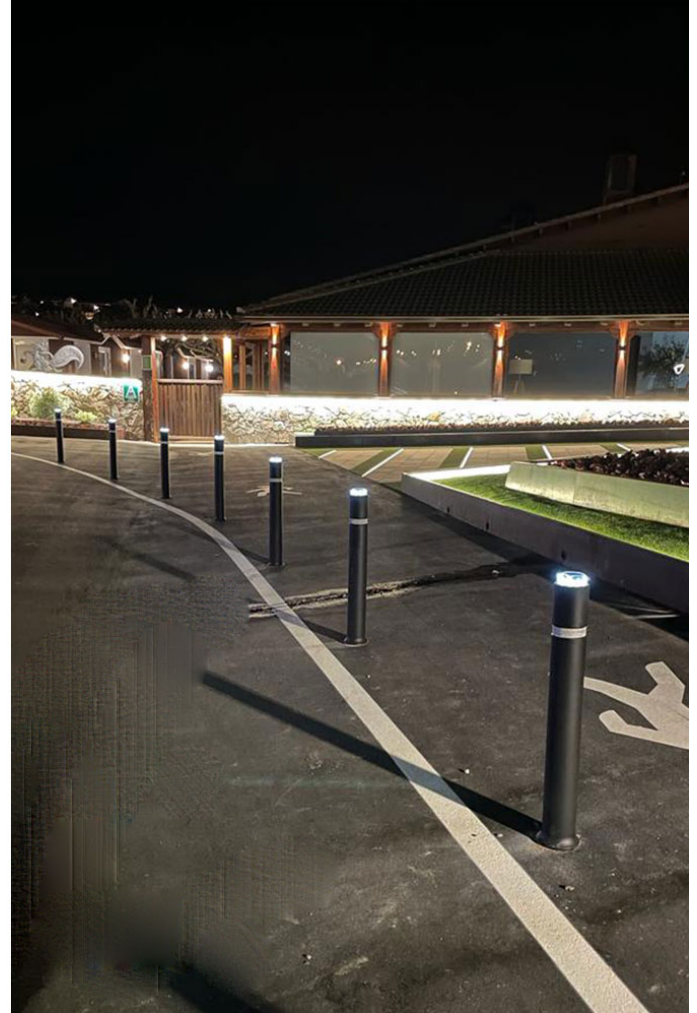

La commune de Berga a installé des bornes de la gamme Hflex fabriquées en polyuréthane, avec flexibilité totale 90° et éclairage LED.

---

**Berga (Espagne)**

## Berga (Espagne)

La commune de Berga a installé des bornes de la gamme Hflex fabriquées en polyuréthane, avec flexibilité totale 90° et éclairage LED.

Flexible lumineuse solaire avec LED  
HFLEXLEDSOL

Les bornes Solar sont fabriquées en polyuréthane résistant aux rayons UV et disposent de flexibilité totale jusqu'à 90° ainsi que d'un système d'éclairage LED avec alimentation solaire.

Celles-ci ont été placées dans des points stratégiques comme les voies cyclables pour éviter que les véhicules à moteur puissent les envahir et assurer leur bon éclairage pendant la nuit.