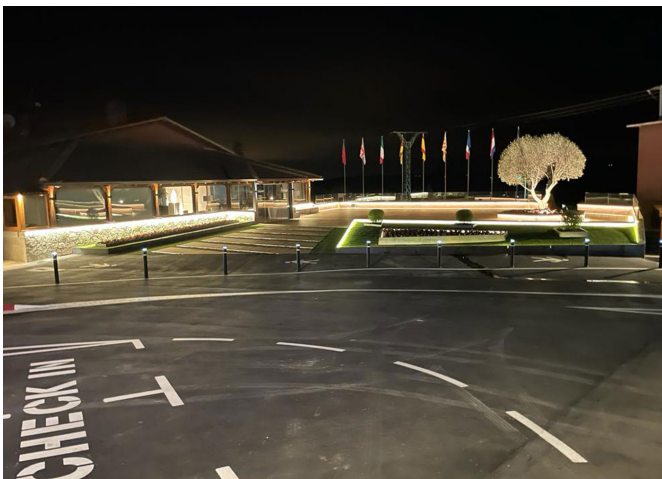

V. | L'amélioration et l'évolution constante de nos produits, peuvent entraîner certaines modifications des données techniques et caractéristiques des produits sans préavis.

BENITO

info@benito.com
tel. 93 852 1000