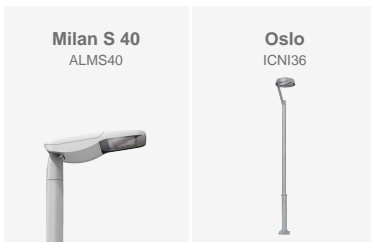

La mairie de Ses Salines installe des luminaires Milan LED de basse consommation, efficaces et avec capteur de mouvement sur toute la promenade de la Colònia de Sant Jordi.

Jusqu'à présent, l'éclairage public de la promenade consistait en des lampes à vapeur de mercure avec, pour résultat, un éclairage d'une efficacité énergétique et lumineuse très déficiente fruit d'une consommation très élevée et d'un niveau d'uniformité lumineuse très pauvre.

La réforme de l'éclairage a porté sur le remplacement des lampes existantes par des mâts de 3,9m de hauteur et des luminaires Milan S LED de 20W avec capteur de mouvement pour qu'ils s'allument uniquement lorsque quelqu'un passe.

Les mâts ont été installés du côté qui entoure les maisons et face à la mer afin d'éviter de possibles nuisances aux voisins et pour créer une promenade bien éclairée puisqu'il s'agit d'une zone très fréquentée aussi bien par les habitants que les touristes.