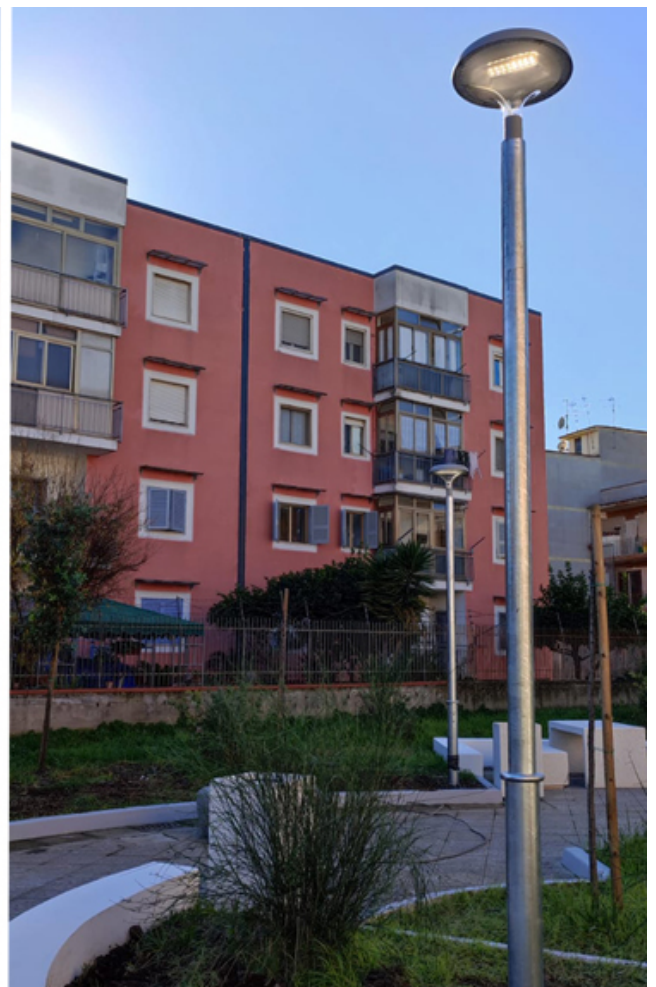

V. | L'amélioration et l'évolution constante de nos produits, peuvent entraîner certaines modifications des données techniques et caractéristiques des produits sans préavis.

BENITO

info@benito.com
tel. 93 852 1000