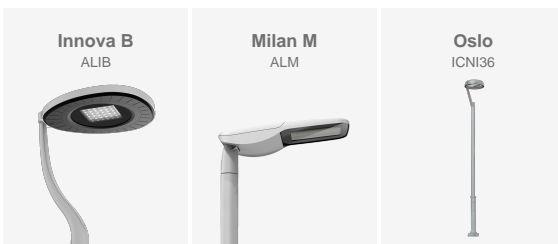

La mairie d'Ulldecona choisit les luminaires Milan et Innova pour assurer l'éclairage adéquat de la commune.

---

**Ulldecona (Espagne)**

La mairie de Ses Salines installe des luminaires Milan LED de basse consommation, efficaces et avec capteur de mouvement sur toute la promenade de la Colònia de Sant Jordi.

---

**Majorque (Espagne)**

Casavatore, commune italienne située dans la ville métropolitaine de Naples, a opté pour les produits BENITO.

---

**Casavatore (Italie)**

La mairie d'Ulldecona choisit les luminaires Milan et Innova pour assurer l'éclairage adéquat de la commune.

S'agissant de luminaires de type plutôt fonctionnel, les **Milan** ont été installés sur les voiries. Ce produit se caractérise par sa forme plate et aérodynamique ainsi que son large rang de puissances qui lui confèrent une grande polyvalence, pouvant ainsi répondre à tout type de besoin. De plus, ce modèle est très efficace et peut être ouvert sans outils, ce qui en facilite l'entretien.

Plus précisément, la commune a choisi d'installer le modèle de table Kube (UM372M) en béton préfabriqué coloris blanc granite d'aspect lisse ainsi que la corbeille Kube (PA672) dans le même style.

Des luminaires Citizen (ILCZ0) ont également été installés. Ce modèle se caractérise par son design ainsi qu'un extraordinaire rapport efficacité-prix. Conçu pour tout type d'espaces urbains grâce aux combinaisons de puissances et distributions lumineuses disponibles.