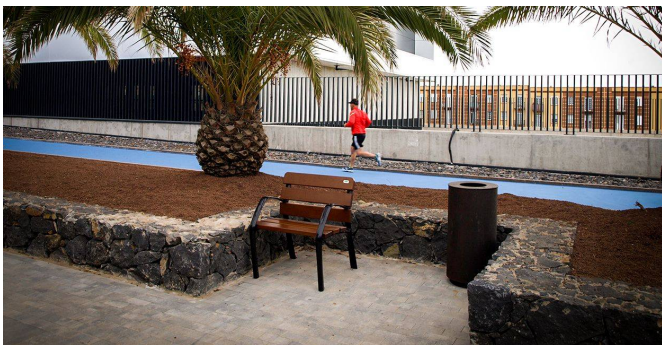

L'amélioration et l'évolution constante de nos produits, peuvent entraîner certaines modifications des données techniques et caractéristiques des produits sans préavis.