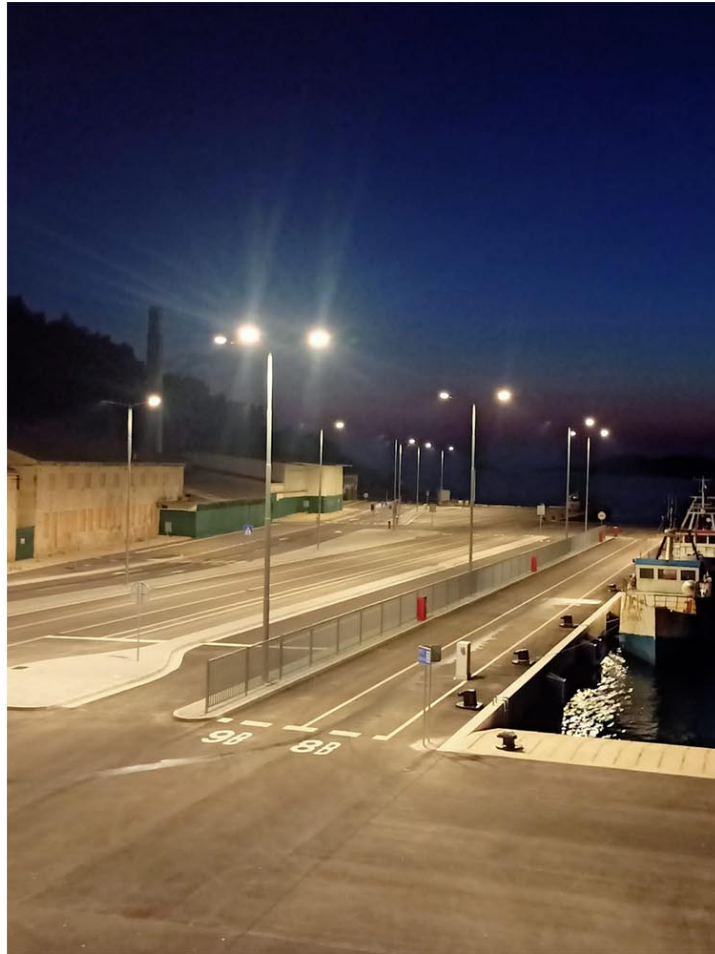

Le port de l'île de Korcula, en Croatie, brille davantage avec l'installation de projecteurs Milan.

---

**Korcula (Croatia)**

Le port de l'île de Korkula, en Croatie, brille davantage avec l'installation de projecteurs Milan.

Milan XXL  
APMXXL

L'île de Korcula, en Croatie, est l'une des îles les plus verdoyantes de la mer Adriatique. Des projecteurs **Milan XXL** ont été installés dans le port de Vela Luka, éclairant une large baie et un port qui constitue un bon refuge pour les marins.

Les projecteurs Milan offrent une bonne orientation et une faible résistance au vent.

V. | L'amélioration et l'évolution constante de nos produits, peuvent entraîner certaines modifications des données techniques et caractéristiques des produits sans préavis.