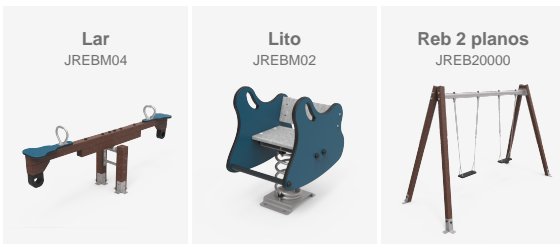

Nouveau parc ReBnew à Logroño (La Rioja). Innovation, éco-conception et amusement dans notre ensemble modulaire Reb5.

La Rioja (Espagne)

BENITO

-Aires de Jeux

La Rioja (Espagne)

Nouveau parc ReBnew à Logroño (La Rioja). Innovation, éco-conception et amusement dans notre ensemble modulaire Reb5.

V. | L'amélioration et l'évolution constante de nos produits, peuvent entraîner certaines modifications des données techniques et caractéristiques des produits sans préavis.

Le nouveau Parc ReBnew à Logroño, La Rioja, est un oasis de divertissement et de conscience environnementale créé par BENITO. Cet espace avant-gardiste présente une combinaison unique de jeux modulaires, avec quai, bascule et balançoire, tous fabriqués avec du plastique recyclé de haute qualité.