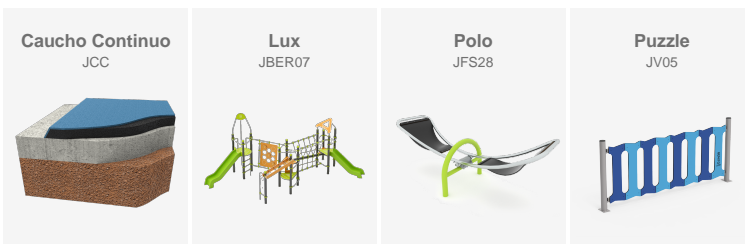

Rénovation d'aires de jeux à Marratxí (Majorque) avec équipements pour 6 à 12 ans, éléments inclusifs, sol en caoutchouc et design intégré à l'environnement.

Îles Baléares (Espagne)

Installation d'une aire de jeux au port de Garraf avec le filet Cuat, le jeu modulaire Leto 01, une balançoire courbe mixte et la clôture Puzzle.

Barcelona (Espagne)

BENITO

-Aires de Jeux

Îles Baléares (Espagne)

Rénovation d'aires de jeux à Marratxí (Majorque) avec équipements pour 6 à 12 ans, éléments inclusifs, sol en caoutchouc et design intégré à l'environnement.