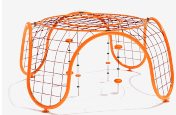

BENITO

info@benito.com
tel. 93 852 1000

BENITO

-Aires de Jeux

Barcelona (Espagne)

Installation d'une aire de jeux au port de Garraf avec le filet Cuat, le jeu modulaire Leto 01, une balançoire courbe mixte et la clôture Puzzle.

Leto 1
JLET01

Puzzle
JV05

Red Cuat
PRI5

Dans le port d'El Garraf (Barcelone), un espace de jeu pour enfants moderne et sécurisé a été créé pour offrir plaisir et développement aux plus petits. Le parc comprend la **Red Cuat**, une structure polyvalente qui stimule l'activité physique et la coordination, ainsi que le **jeu modulaire Leto 01** avec toboggan, favorisant le jeu créatif et collectif.

Pour compléter la zone de loisirs, une **balançoire Curvo mixte** a été installée, permettant aux enfants de différents âges, petits et grands, d'en profiter. La zone est délimitée par la **clôture Puzzle**, peinte en vert, garantissant la sécurité et apportant une touche visuelle moderne et colorée.