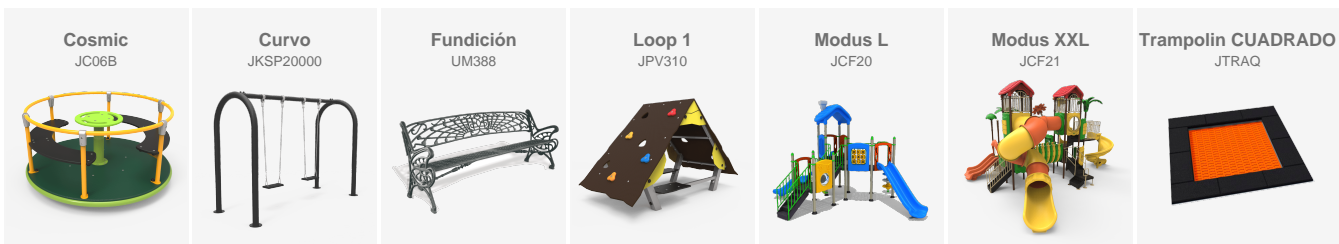

Grand projet d'aires de jeux pour enfants dans la commune d'Aljaraque, Huelva. Installation de deux parcs équipés de différents éléments ludiques de la gamme MODUS.

Huelva (Espagne)

BENITO

-Aires de Jeux

Huelva (Espagne)

Grand projet d'aires de jeux pour enfants dans la commune d'Aljaraque, Huelva. Installation de deux parcs équipés de différents éléments ludiques de la gamme MODUS.

Nous avons développé un grand projet d'aires de jeux pour enfants dans la commune d'Aljaraque (Huelva), créant un espace urbain plein de couleur, de vie et de plaisir pour les plus jeunes. Ce projet comprend deux aires de jeux différenciées selon l'âge : l'une destinée aux enfants de moins de 6 ans, et l'autre pour ceux âgés de 6 à 12 ans, favorisant un jeu sûr et adapté à leur développement.

Les deux zones sont équipées de divers éléments ludiques appartenant à la gamme MODUS de Benito Urban. Ont été installés un jeu modulaire MODUS L et un autre XXL, un carrousel COSMIC, une balançoire courbe mixte, un élément d'escalade, un trampoline carré et des bancs en fonte colorés qui complètent l'ensemble.

L'utilisation d'un revêtement amortissant multicolore et de clôtures décoratives fait de cet espace un lieu joyeux et sûr, parfaitement intégré dans le tissu urbain d'Aljaraque.

V. | L'amélioration et l'évolution constante de nos produits, peuvent entraîner certaines modifications des données techniques et caractéristiques des produits sans préavis.