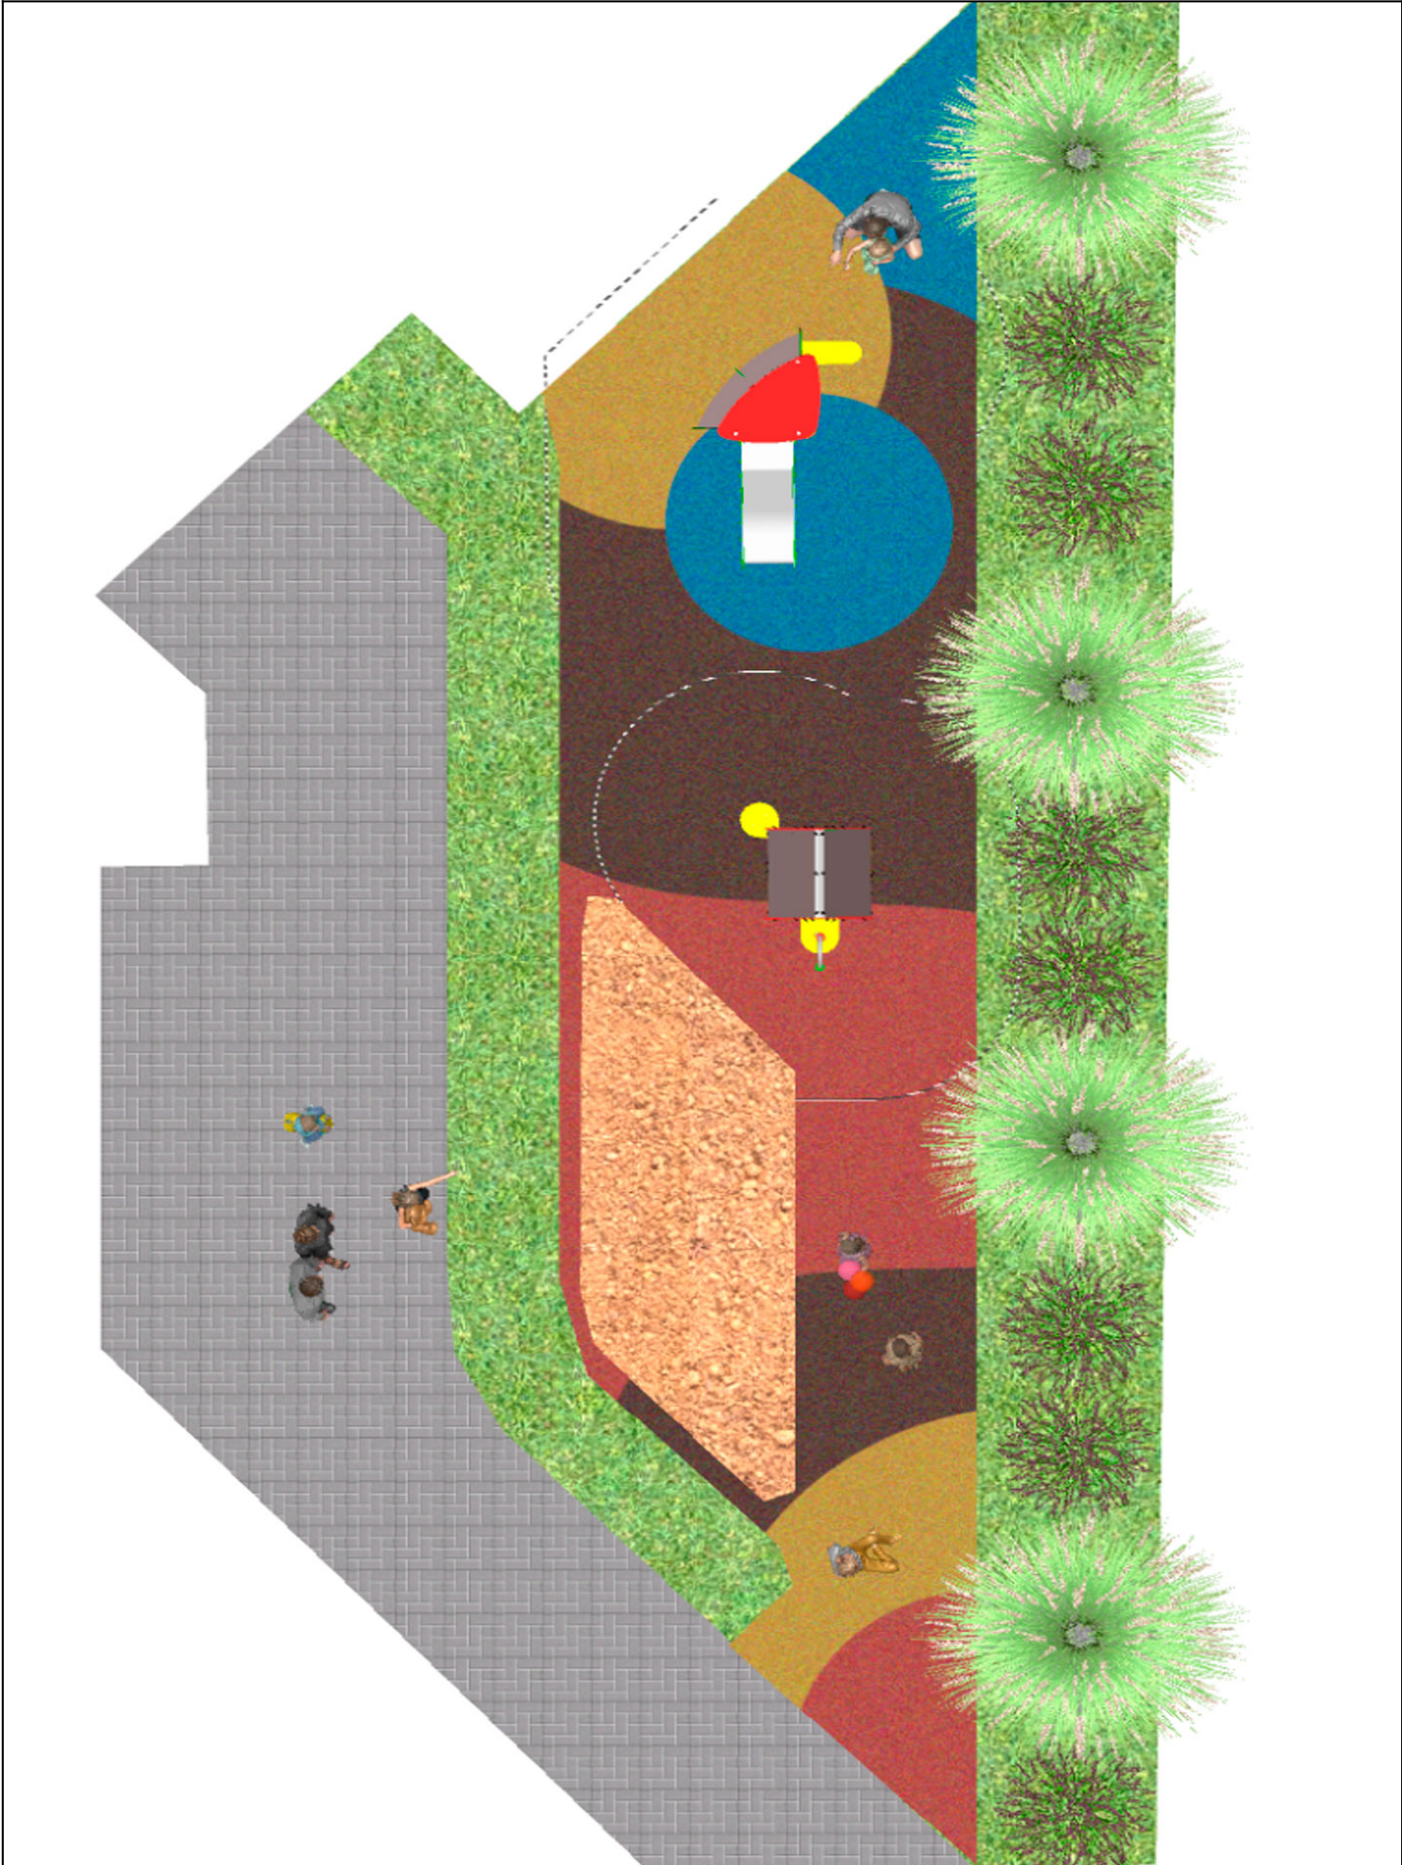

BENITO

-Aires de Jeux

Projet

PROJ-007-1-2023

Surface: 69 m²

Email: info@benito.com

Téléphone: +34 93 852 1000

BENITO

-Aires de Jeux

BENITO

-Aires de Jeux

BENITO

-Aires de Jeux

Produit	Description
<p data-bbox="172 159 264 185">JEDU01</p> 	<p data-bbox="368 159 416 185">Vila</p> <p data-bbox="368 188 1453 215">La collection EDUCA pour les plus petits : apprendre en jouant. Reconnaître les animaux de la ferme.</p> <p data-bbox="368 246 767 273">Fiche Technique JEDU01 Certificat</p>
<p data-bbox="172 427 264 454">JEDU02</p> 	<p data-bbox="368 427 416 454">Zea</p> <p data-bbox="368 456 1453 483">La collection EDUCA pour les plus petits : apprendre en jouant. Reconnaître les animaux de la ferme.</p> <p data-bbox="368 515 671 542">Fiche Technique Certificat</p>