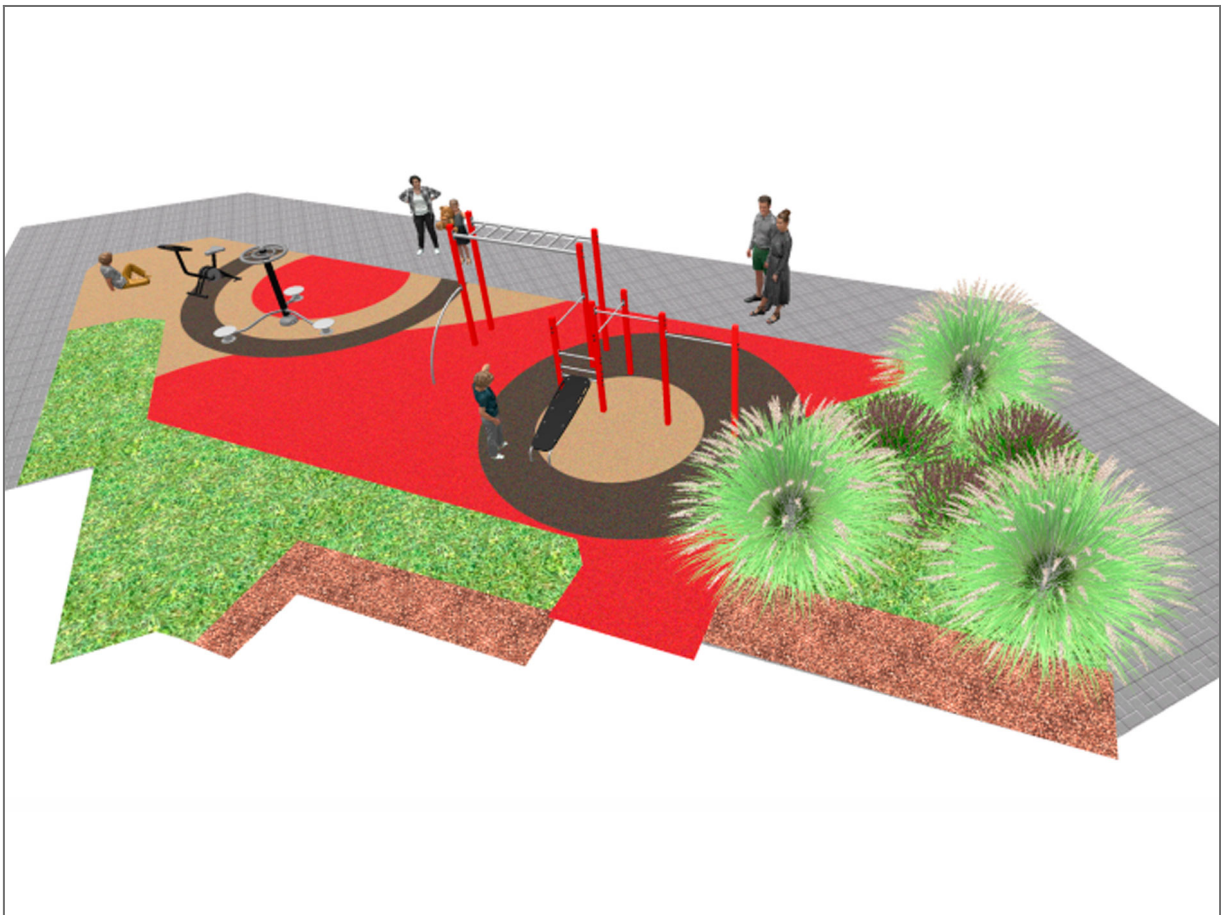

-Aires de Jeux

BENITO

-Aires de Jeux

BENITO

-Aires de Jeux

Produit	Description
<p>JCIR23H</p> 	<p>Workfit Pro L BENITO conçoit et fabrique des espaces sportifs et de loisirs pour faire de l'exercice et profiter du plein air sans limites. Work-fit PRO est un produit professionnel destiné aux personnes qui souhaitent effectuer des exercices intensifs pour renforcer le corps et l'esprit . Chacun des modèles conçus contient plusieurs éléments permettant de réaliser des exercices diversifiés et complets pour développer une forme physique complète.</p> <p>Fiche Technique Certificat</p>
<p>JSA001N</p> 	<p>Waist Les éléments sains de BENITO permettent aux personnes âgées et aux adultes de pratiquer du sport dans les espaces publics et privés, permettant aux personnes d'augmenter leur bien-être et leur qualité de vie, favorisant la santé et les relations sociales.</p> <ul style="list-style-type: none"> - Fonctions de santé , amélioration cardiovasculaire et respiratoire, renforcement musculaire, agilité, souplesse et coordination des mouvements. - Fonctions sociales , création d'activités de loisirs, promotion de l'intégration sociale et meilleure utilisation récréative des espaces publics. <p>Fiche Technique Certificat</p>
<p>JSA018N</p> 	<p>Bicycle Les éléments sains de BENITO permettent aux personnes âgées et aux adultes de pratiquer du sport dans les espaces publics et privés, permettant aux personnes d'augmenter leur bien-être et leur qualité de vie, favorisant la santé et les relations sociales.</p> <ul style="list-style-type: none"> - Fonctions de santé , amélioration cardiovasculaire et respiratoire, renforcement musculaire, agilité, souplesse et coordination des mouvements. - Fonctions sociales , création d'activités de loisirs, promotion de l'intégration sociale et meilleure utilisation récréative des espaces publics. <p>Fiche Technique Certificat</p>