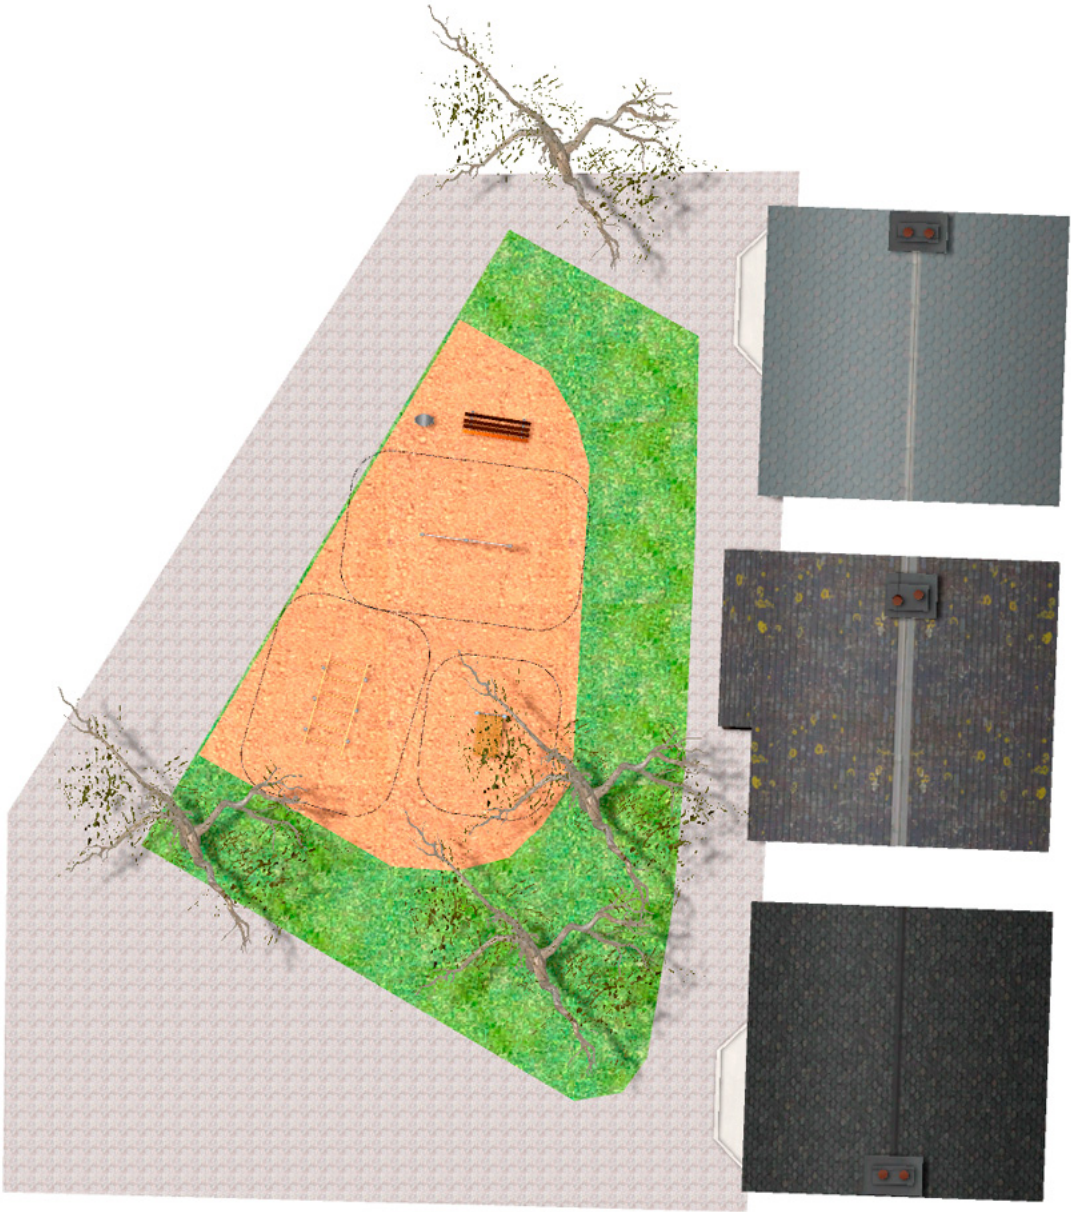

BENITO

-Aires de Jeux

Projet

PROJ-008-2018

Surface: 65 m²

Email: info@benito.com

Téléphone: +34 93 852 1000

BENITO

-Aires de Jeux

BENITO

-Aires de Jeux

BENITO

-Aires de Jeux

Produit	Description
<p>JCIR03</p> 	<p>Wall Bars La gamme Work-fit est complète et tous les éléments se combinent parfaitement pour obtenir un parcours sur mesure. Work-fit permet de combiner parfaitement la marche ou la course avec des exercices variés afin de maintenir un style de vie sain. Work-fit est intégralement fabriqué en bois et son installation est par conséquent recommandée dans des environnements naturels.</p> <p>Fiche Technique Certificat</p>
<p>JCIR02</p> 	<p>Abdominal La gamme Work-fit est complète et tous les éléments se combinent parfaitement pour obtenir un parcours sur mesure. Work-fit permet de combiner parfaitement la marche ou la course avec des exercices variés afin de maintenir un style de vie sain. Work-fit est intégralement fabriqué en bois et son installation est par conséquent recommandée dans des environnements naturels.</p> <p>Fiche Technique Certificat</p>
<p>JCIR14</p> 	<p>Jump - Rebound La gamme Work-fit est complète et tous les éléments se combinent parfaitement pour obtenir un parcours sur mesure. Work-fit permet de combiner parfaitement la marche ou la course avec des exercices variés afin de maintenir un style de vie sain. Work-fit est intégralement fabriqué en bois et son installation est par conséquent recommandée dans des environnements naturels.</p> <p>Fiche Technique Certificat</p>