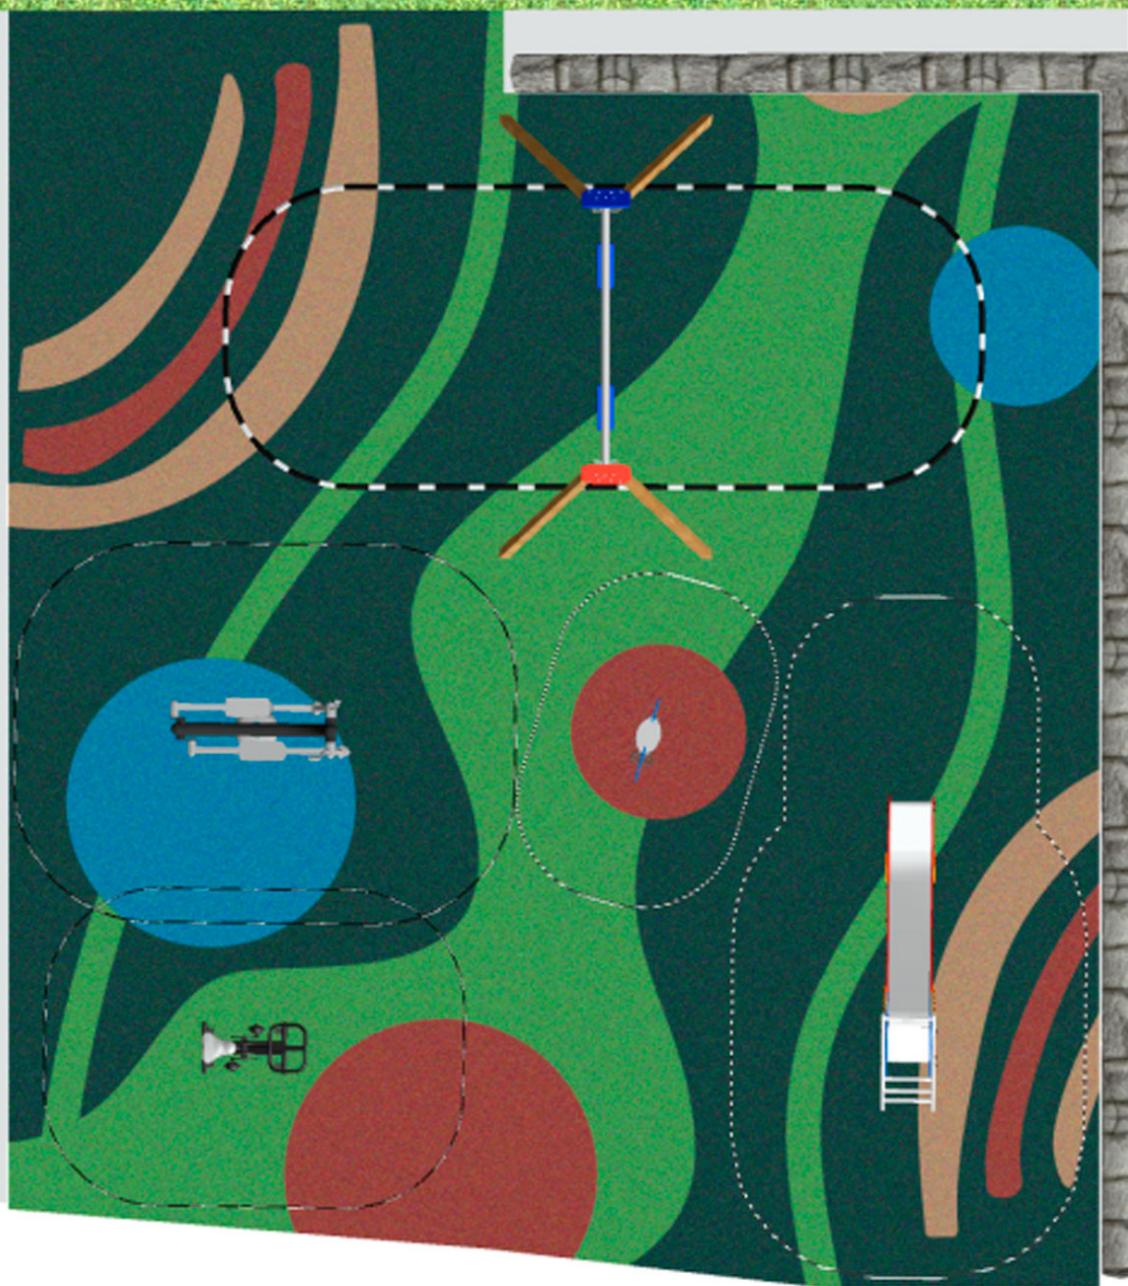

# BENITO

-Aires de Jeux

## Projet

PROJ-010-2023

Surface: 81 m<sup>2</sup>

Email: [info@benito.com](mailto:info@benito.com)

Téléphone: +34 93 852 1000