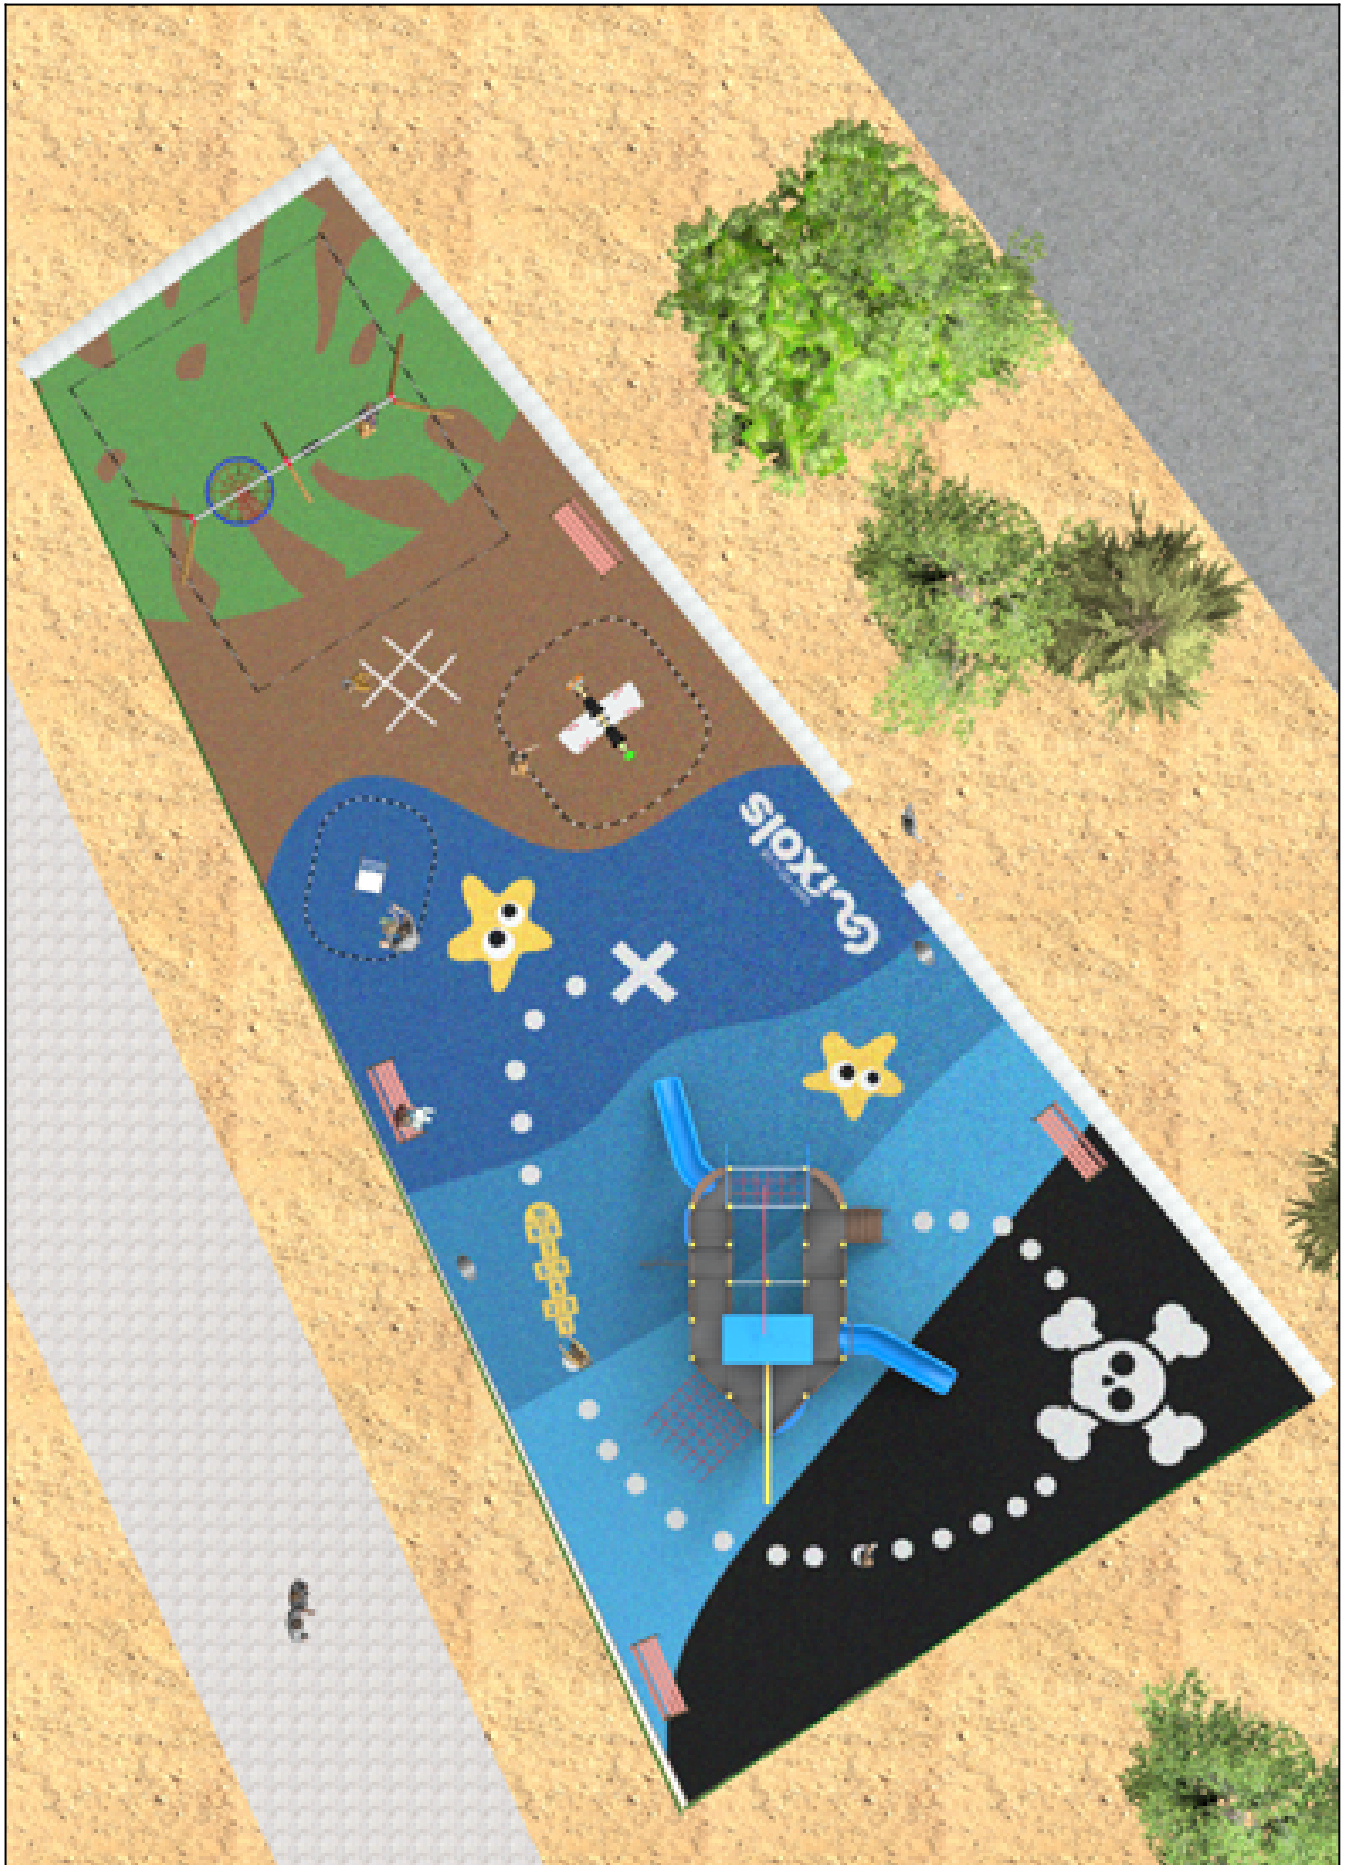

BENITO

-Aires de Jeux

Projet

PROJ-013-2022

Surface: 390 m²

Email: info@benito.com

Téléphone: +34 93 852 1000

BENITO

-Aires de Jeux

BENITO

-Aires de Jeux

BENITO

-Aires de Jeux

BENITO

-Aires de Jeux

Produit	Description
<p>JCC</p> 	<p>Caucho Continuo Caoutchouc de haute qualité, antidérapant, non toxique et écologique, RECYCLÉ ET RECYCLABLE. Notre revêtement de sol en caoutchouc continu est fabriqué à partir de matériaux de haute qualité, conformément à la norme de sécurité européenne en vigueur EN-1177.</p> <p>Fiche Technique JCC</p>
<p>JFS11</p> 	<p>Sky Le frisson de piloter un avion tandem, avec des amis suspendus aux ailes. Ressorts pour enfants, amusants et qui favorisent leur apprentissage. Fabriqué avec des matériaux durables et certifié selon la réglementation EN1176.</p> <p>Fiche Technique Certificat Certificat</p>
<p>JJMM01</p> 	<p>Barco Design signé Javier Mariscal. Mi-artiste mi-designer, ses traits enfantins et son esthétique latine combinent parfaitement avec ce type de produit.</p> <p>Fiche Technique Certificat Certificat</p>
<p>JL2311010H</p> 	<p>Combo 6 Balançoires pour les enfants fabriquées avec différents matériaux tels que le bois et l'acier. Résistantes à l'abrasion, corrosion et intempéries.</p> <p>Fiche Technique Certificat Certificat</p>
<p>JTEM05</p> 	<p>Perla Azul Une structure de jeu thématique à l'esthétique nautique, conçue comme un navire réparti sur plusieurs niveaux. Son design associe des panneaux latéraux grand format à des détails graphiques marins qui renforcent le jeu symbolique et l'identité visuelle globale. Elle intègre de multiples points d'accès via des filets et des structures d'escalade, ainsi que Toboggans incurvés intégrés aux côtés, créant ainsi des parcours dynamiques et stimulants. Fabriquée avec des matériaux durables et nécessitant peu d'entretien, elle est conçue pour garantir longévité, sécurité et un fort impact visuel dans les espaces publics.</p> <p>Fiche Technique JTEM05</p>