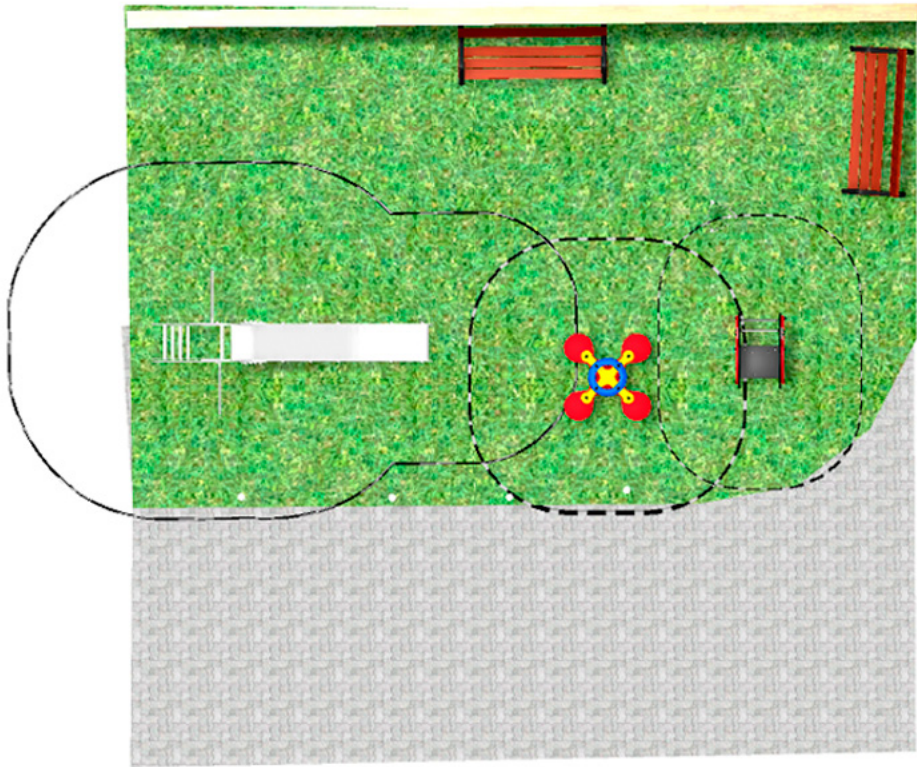

BENITO

-Aires de Jeux

Projet

PROJ-021-2018

Surface: 45 m²

Email: info@benito.com

Téléphone: +34 93 852 1000

BENITO

-Aires de Jeux

BENITO

-Aires de Jeux

BENITO

-Aires de Jeux

Produit	Description
<p data-bbox="188 161 252 188">JT03</p> 	<p data-bbox="363 161 459 188">Everest</p> <p data-bbox="363 192 1487 277">Panneaux, PE-HD : polyéthylène de haute densité caractérisé par sa résistance aux abrasifs chimiques. En tant que polymère, il n'est pas sujet à la corrosion. Résistant aux impacts grâce à son élasticité et légèreté.</p> <p data-bbox="363 304 794 331"> Fiche Technique Certificat Certificat </p>
<p data-bbox="188 430 252 456">JFS07</p> 	<p data-bbox="363 430 434 456">Bubu</p> <p data-bbox="363 461 1449 519">Jeux sur ressort pour enfants, amusants et favorisent l'apprentissage. Fabriqués avec des matériaux résistants et certifiés conformément à la réglementation EN1176.</p> <p data-bbox="363 546 794 573"> Fiche Technique Certificat Certificat </p>
<p data-bbox="188 698 252 725">JFS06</p> 	<p data-bbox="363 698 427 725">Flop</p> <p data-bbox="363 730 1359 757">Collection d'aires de jeux fabriquée à base de matériaux ne requérant aucun entretien.</p> <p data-bbox="363 761 1449 819">Jeux sur ressort pour enfants, amusants et favorisent l'apprentissage. Fabriqués avec des matériaux résistants et certifiés conformément à la réglementation EN1176.</p> <p data-bbox="363 846 794 873"> Fiche Technique Certificat Certificat </p>