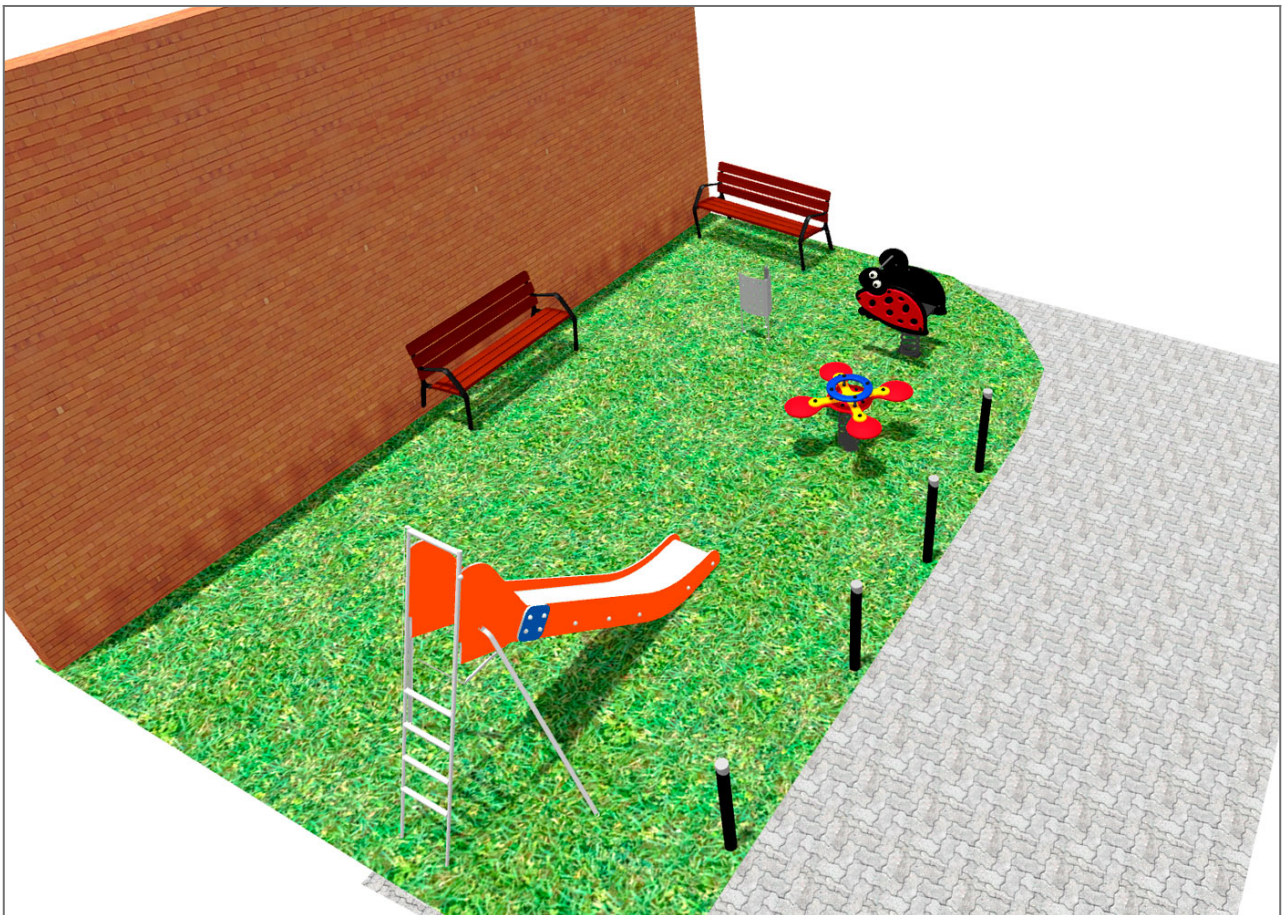

BENITO

-Aires de Jeux

Projet

PROJ-021-2018

Surface: 45 m²

Email: info@benito.com

Téléphone: +34 93 852 1000

BENITO

-Aires de Jeux

BENITO

-Aires de Jeux

BENITO

-Aires de Jeux

Produit	Description
<p data-bbox="188 161 252 188">JT03</p> 	<p data-bbox="363 161 459 188">Everest</p> <p data-bbox="363 192 1487 277">Panneaux, PE-HD : polyéthylène de haute densité caractérisé par sa résistance aux abrasifs chimiques. En tant que polymère, il n'est pas sujet à la corrosion. Résistant aux impacts grâce à son élasticité et légèreté.</p> <p data-bbox="363 304 794 331"> Fiche Technique Certificat Certificat </p>
<p data-bbox="188 430 252 456">JFS07</p> 	<p data-bbox="363 430 434 456">Bubu</p> <p data-bbox="363 461 1449 519">Jeux sur ressort pour enfants, amusants et favorisent l'apprentissage. Fabriqués avec des matériaux résistants et certifiés conformément à la réglementation EN1176.</p> <p data-bbox="363 546 794 573"> Fiche Technique Certificat Certificat </p>
<p data-bbox="188 698 252 725">JFS06</p> 	<p data-bbox="363 698 427 725">Flop</p> <p data-bbox="363 730 1359 757">Collection d'aires de jeux fabriquée à base de matériaux ne requérant aucun entretien.</p> <p data-bbox="363 761 1449 819">Jeux sur ressort pour enfants, amusants et favorisent l'apprentissage. Fabriqués avec des matériaux résistants et certifiés conformément à la réglementation EN1176.</p> <p data-bbox="363 846 794 873"> Fiche Technique Certificat Certificat </p>