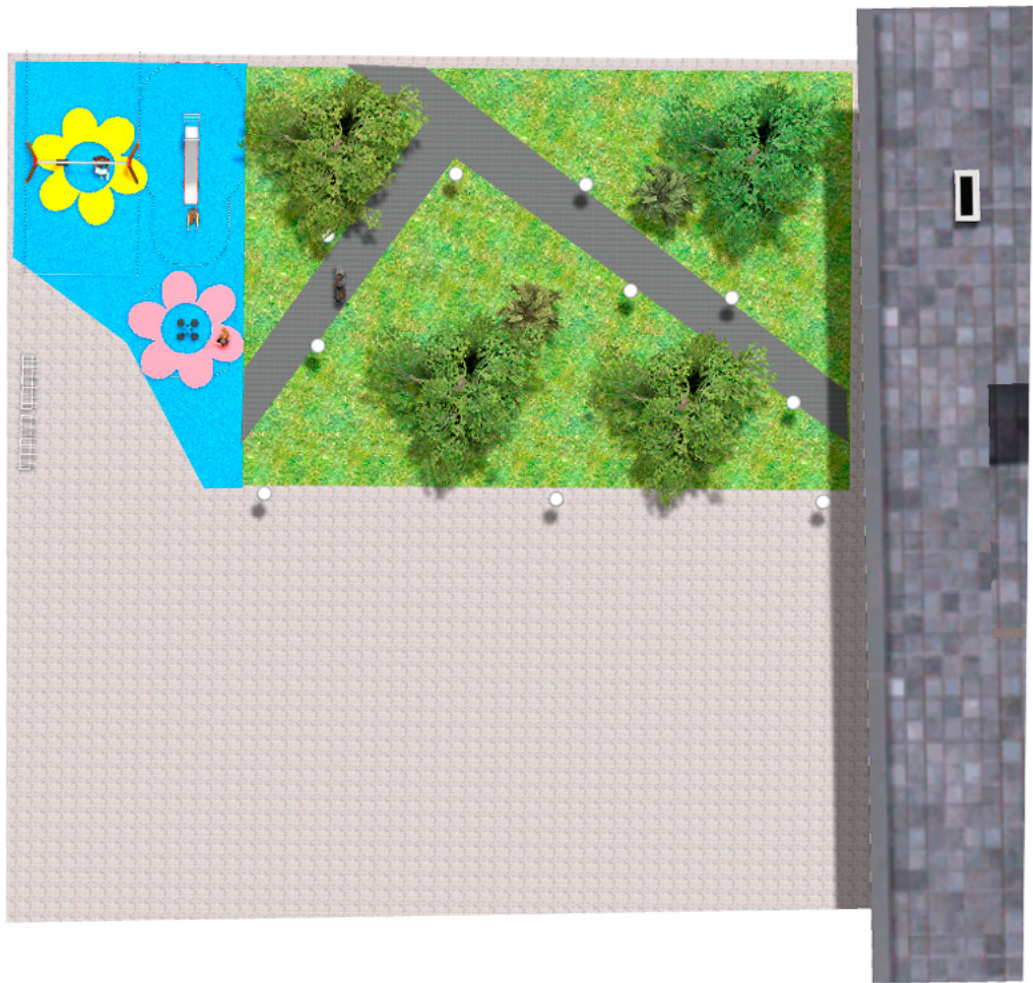

BENITO

-Aires de Jeux

Projet

PROJ-026-2021

Surface: 75 m²

Email: info@benito.com

Téléphone: +34 93 852 1000

BENITO

-Aires de Jeux

BENITO

-Aires de Jeux

BENITO

-Aires de Jeux

Produit	Description
<p data-bbox="188 159 248 185">JT05</p> 	<p data-bbox="363 159 421 185">Fast</p> <p data-bbox="363 188 1490 275">Panneaux, PE-HD : polyéthylène de haute densité caractérisé par sa résistance aux abrasifs chimiques. En tant que polymère, il n'est pas sujet à la corrosion. Résistant aux impacts grâce à son élasticité et légèreté.</p> <p data-bbox="363 304 671 331">Fiche Technique Certificat</p>
<p data-bbox="156 427 280 454">JL1520000</p> 	<p data-bbox="363 427 560 454">MADERA 2 Plats</p> <p data-bbox="363 456 1497 517">Balançoires pour les enfants fabriquées avec différents matériaux tels que le bois et l'acier. Résistantes à l'abrasion, corrosion et intempéries.</p> <p data-bbox="363 544 793 571">Fiche Technique Certificat Certificat</p>
<p data-bbox="181 696 255 723">JFS06</p> 	<p data-bbox="363 696 421 723">Flop</p> <p data-bbox="363 725 1358 752">Collection d'aires de jeux fabriquée à base de matériaux ne requérant aucun entretien.</p> <p data-bbox="363 754 1445 815">Jeux sur ressort pour enfants, amusants et favorisent l'apprentissage. Fabriqués avec des matériaux résistants et certifiés conformément à la réglementation EN1176.</p> <p data-bbox="363 842 793 869">Fiche Technique Certificat Certificat</p>