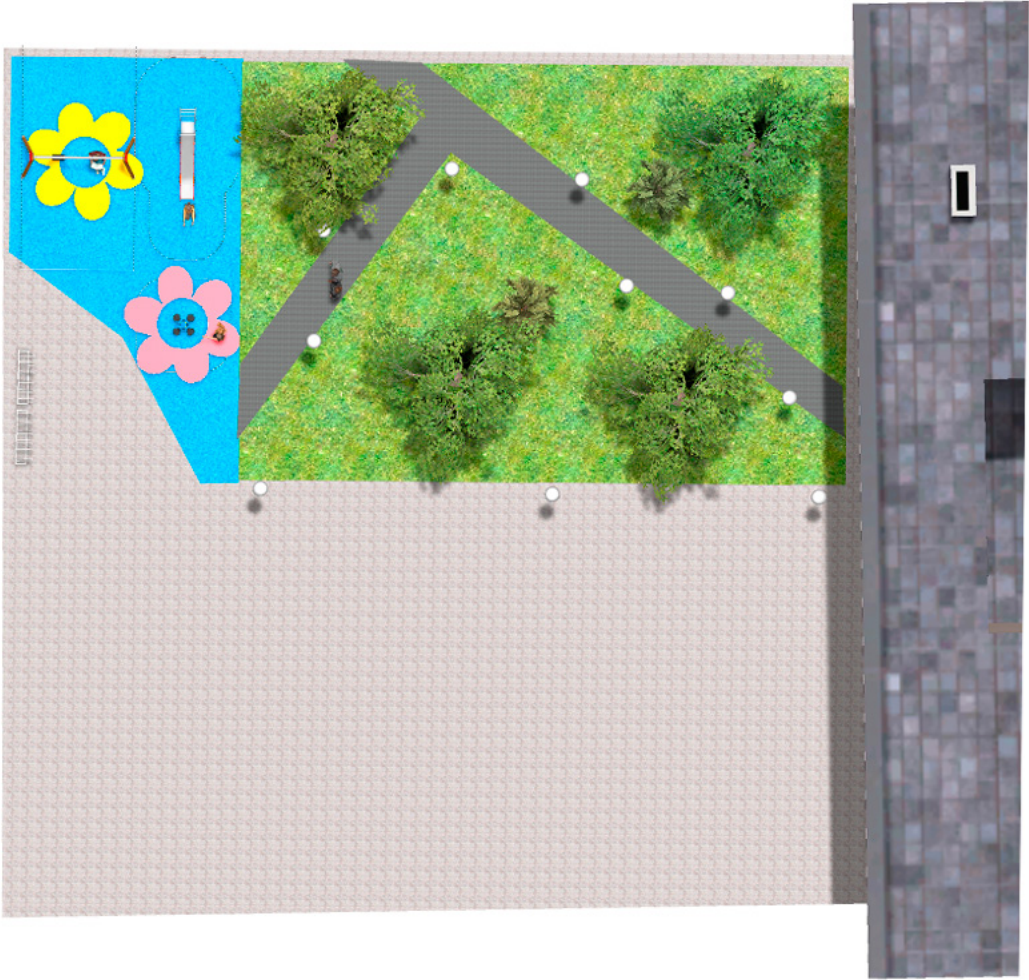

BENITO

-Aires de Jeux

Projet

PROJ-026-2021

Surface: 75 m²

Email: info@benito.com

Téléphone: +34 93 852 1000

BENITO

-Aires de Jeux

BENITO

-Aires de Jeux

BENITO

-Aires de Jeux

Produit	Description
JT05 	<p>Fast Panneaux, PE-HD : polyéthylène de haute densité caractérisé par sa résistance aux abrasifs chimiques. En tant que polymère, il n'est pas sujet à la corrosion. Résistant aux impacts grâce à son élasticité et légèreté.</p> <p>Fiche Technique Certificat</p>
JL1520000 	<p>MADERA 2 Plats Balançoires pour les enfants fabriquées avec différents matériaux tels que le bois et l'acier. Résistantes à l'abrasion, corrosion et intempéries.</p> <p>Fiche Technique Certificat Certificat</p>
JFS06 	<p>Flop Collection d'aires de jeux fabriquée à base de matériaux ne requérant aucun entretien. Jeux sur ressort pour enfants, amusants et favorisent l'apprentissage. Fabriqués avec des matériaux résistants et certifiés conformément à la réglementation EN1176.</p> <p>Fiche Technique Certificat Certificat</p>