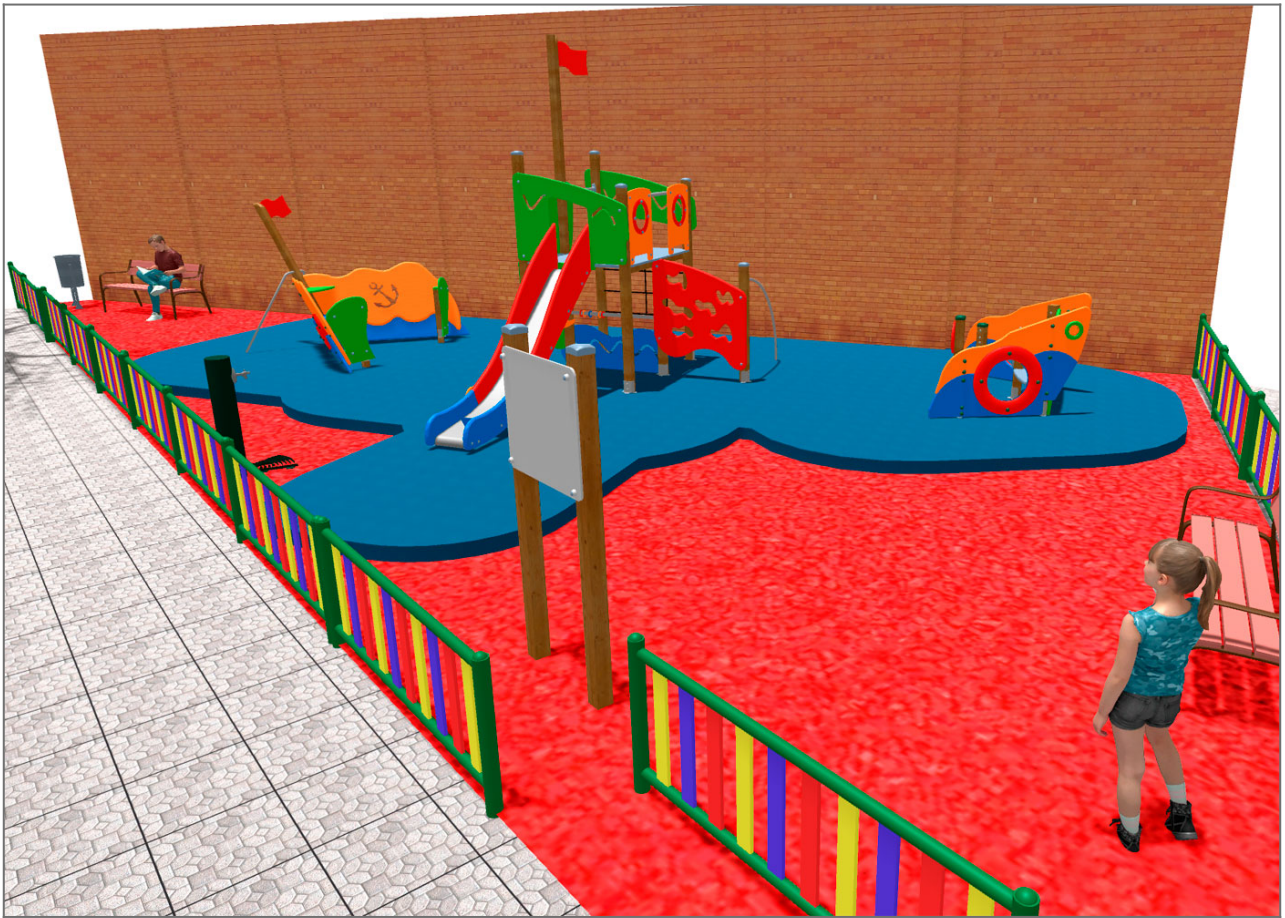

# BENITO

-Aires de Jeux

# BENITO

-Aires de Jeux

Produit	Description
<p data-bbox="180 159 260 185">JAM12</p> 	<p data-bbox="368 159 810 219"><b>Duloc</b> Thème marin attractif pour les plus petits.</p> <p data-bbox="368 248 671 275"><a href="#">Fiche Technique</a> <a href="#">Certificat</a></p>
<p data-bbox="180 427 260 454">JAM14</p> 	<p data-bbox="368 427 810 488"><b>Vela</b> Thème marin attractif pour les plus petits.</p> <p data-bbox="368 517 671 544"><a href="#">Fiche Technique</a> <a href="#">Certificat</a></p>