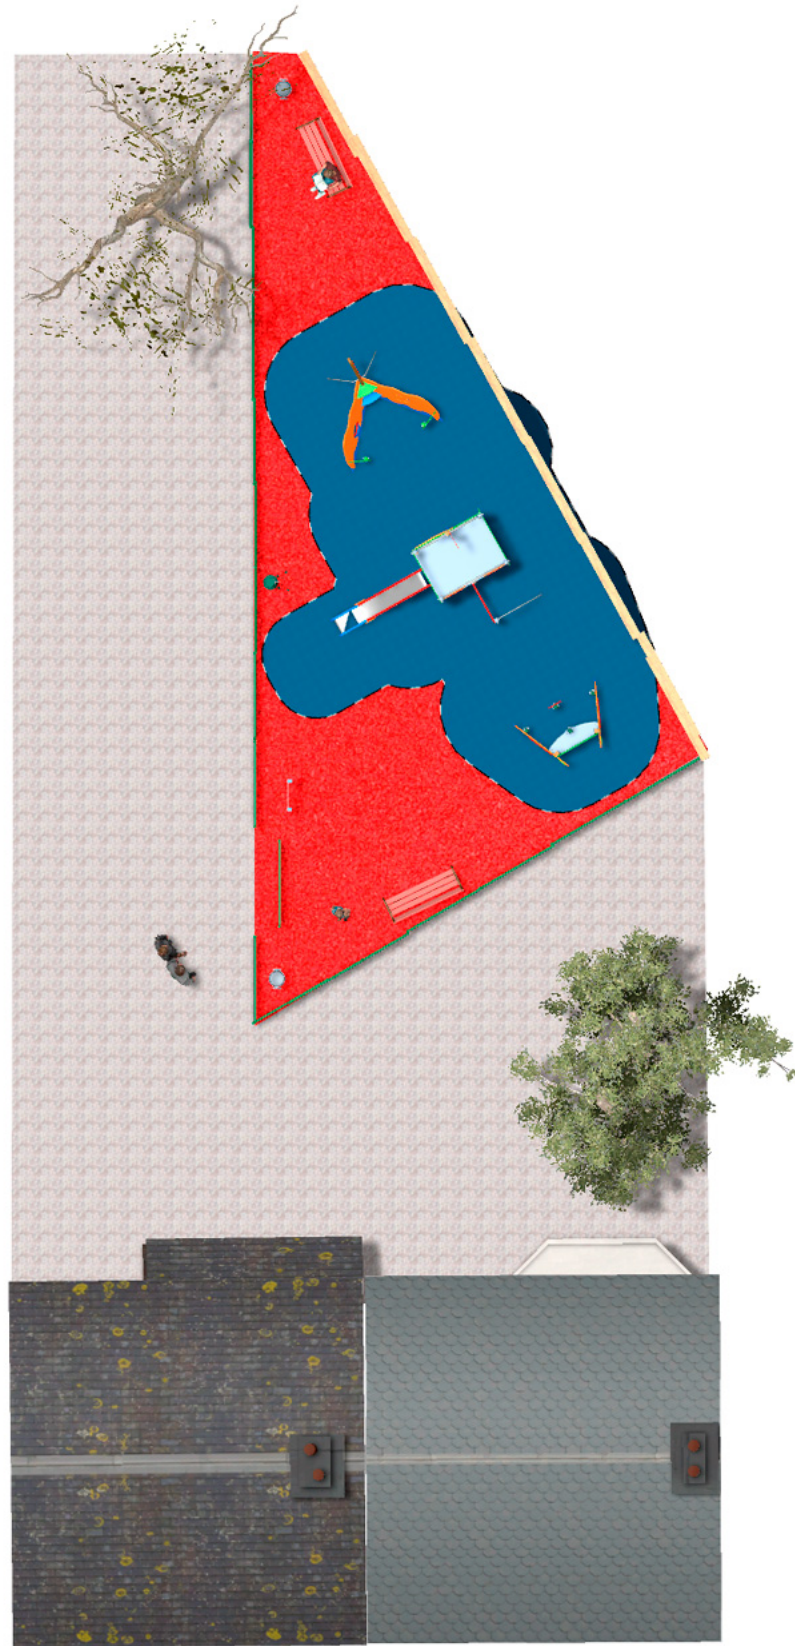

# BENITO

-Aires de Jeux

## Projet

PROJ-028-2018

Surface: 75 m<sup>2</sup>

Email: [info@benito.com](mailto:info@benito.com)

Téléphone: +34 93 852 1000