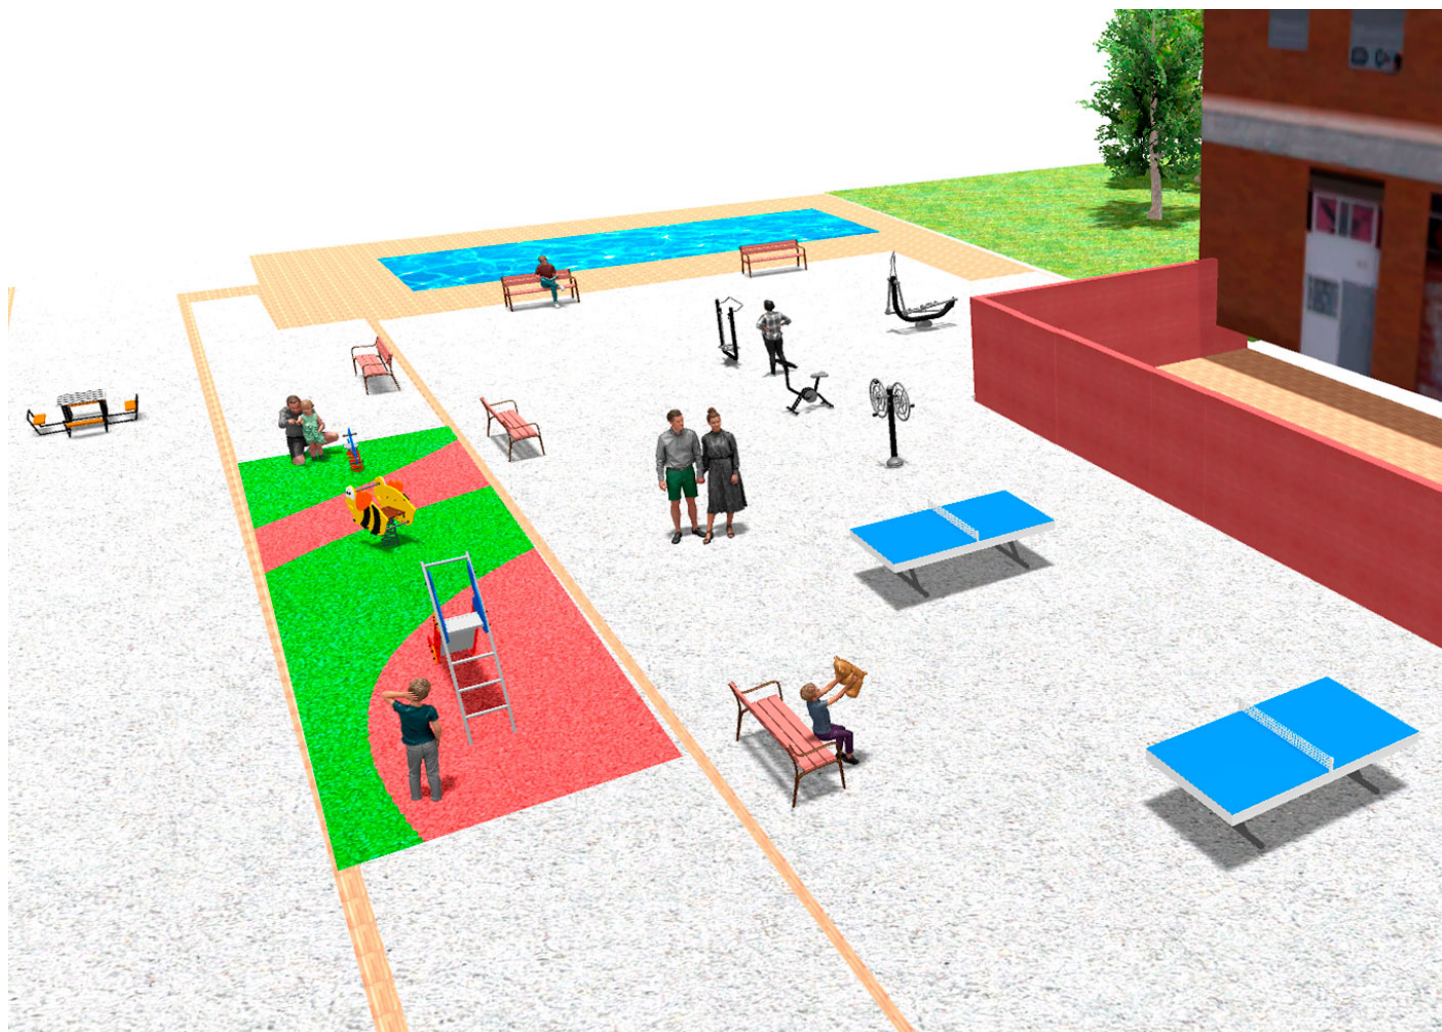

BENITO

-Aires de Jeux

Projet

PROJ-044-2021

Surface: 110 m²

Email: info@benito.com

Téléphone: +34 93 852 1000