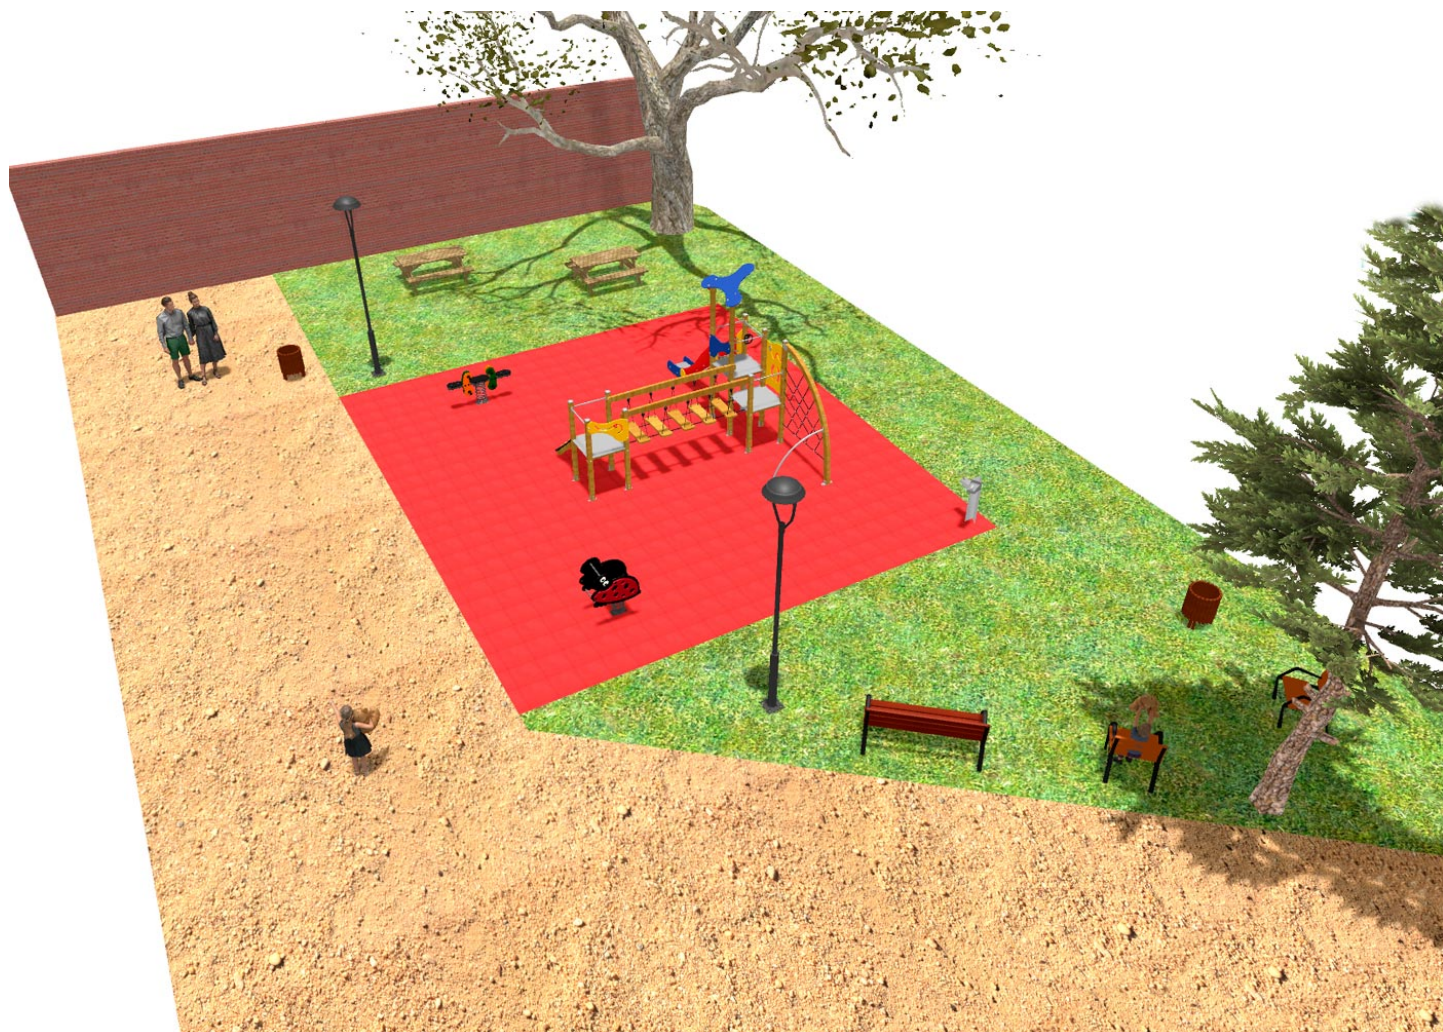

# BENITO

-Aires de Jeux

## Projet

PROJ-055-2018

Surface: 120 m<sup>2</sup>

Email: [info@benito.com](mailto:info@benito.com)

Téléphone: +34 93 852 1000

**BENITO**

-Aires de Jeux

# BENITO

-Aires de Jeux

Produit	Description
<p data-bbox="177 159 264 185">JK004B</p> 	<p data-bbox="368 159 459 185"><b>Klasik 4</b></p> <p data-bbox="368 188 1366 248">Si vous aimez les éléments en bois, la collection KLASIK est faite pour vous. Jouabilité, <b>défis stimulants</b> et couleurs à la portée de tous.</p> <p data-bbox="368 275 671 302"><a href="#">Fiche Technique</a> <a href="#">Certificat</a></p>
<p data-bbox="181 427 260 454">JFS07</p> 	<p data-bbox="368 427 432 454"><b>Bubu</b></p> <p data-bbox="368 456 1445 517">Jeux sur ressort pour enfants, amusants et favorisent l'apprentissage. Fabriqués avec des matériaux résistants et certifiés conformément à la réglementation EN1176.</p> <p data-bbox="368 544 794 571"><a href="#">Fiche Technique</a> <a href="#">Certificat</a> <a href="#">Certificat</a></p>
<p data-bbox="181 696 260 723">JFS02</p> 	<p data-bbox="368 696 432 723"><b>Snoo</b></p> <p data-bbox="368 725 1445 786">Jeux sur ressort pour enfants, amusants et favorisent l'apprentissage. Fabriqués avec des matériaux résistants et certifiés conformément à la réglementation EN1176.</p> <p data-bbox="368 813 794 840"><a href="#">Fiche Technique</a> <a href="#">Certificat</a> <a href="#">Certificat</a></p>