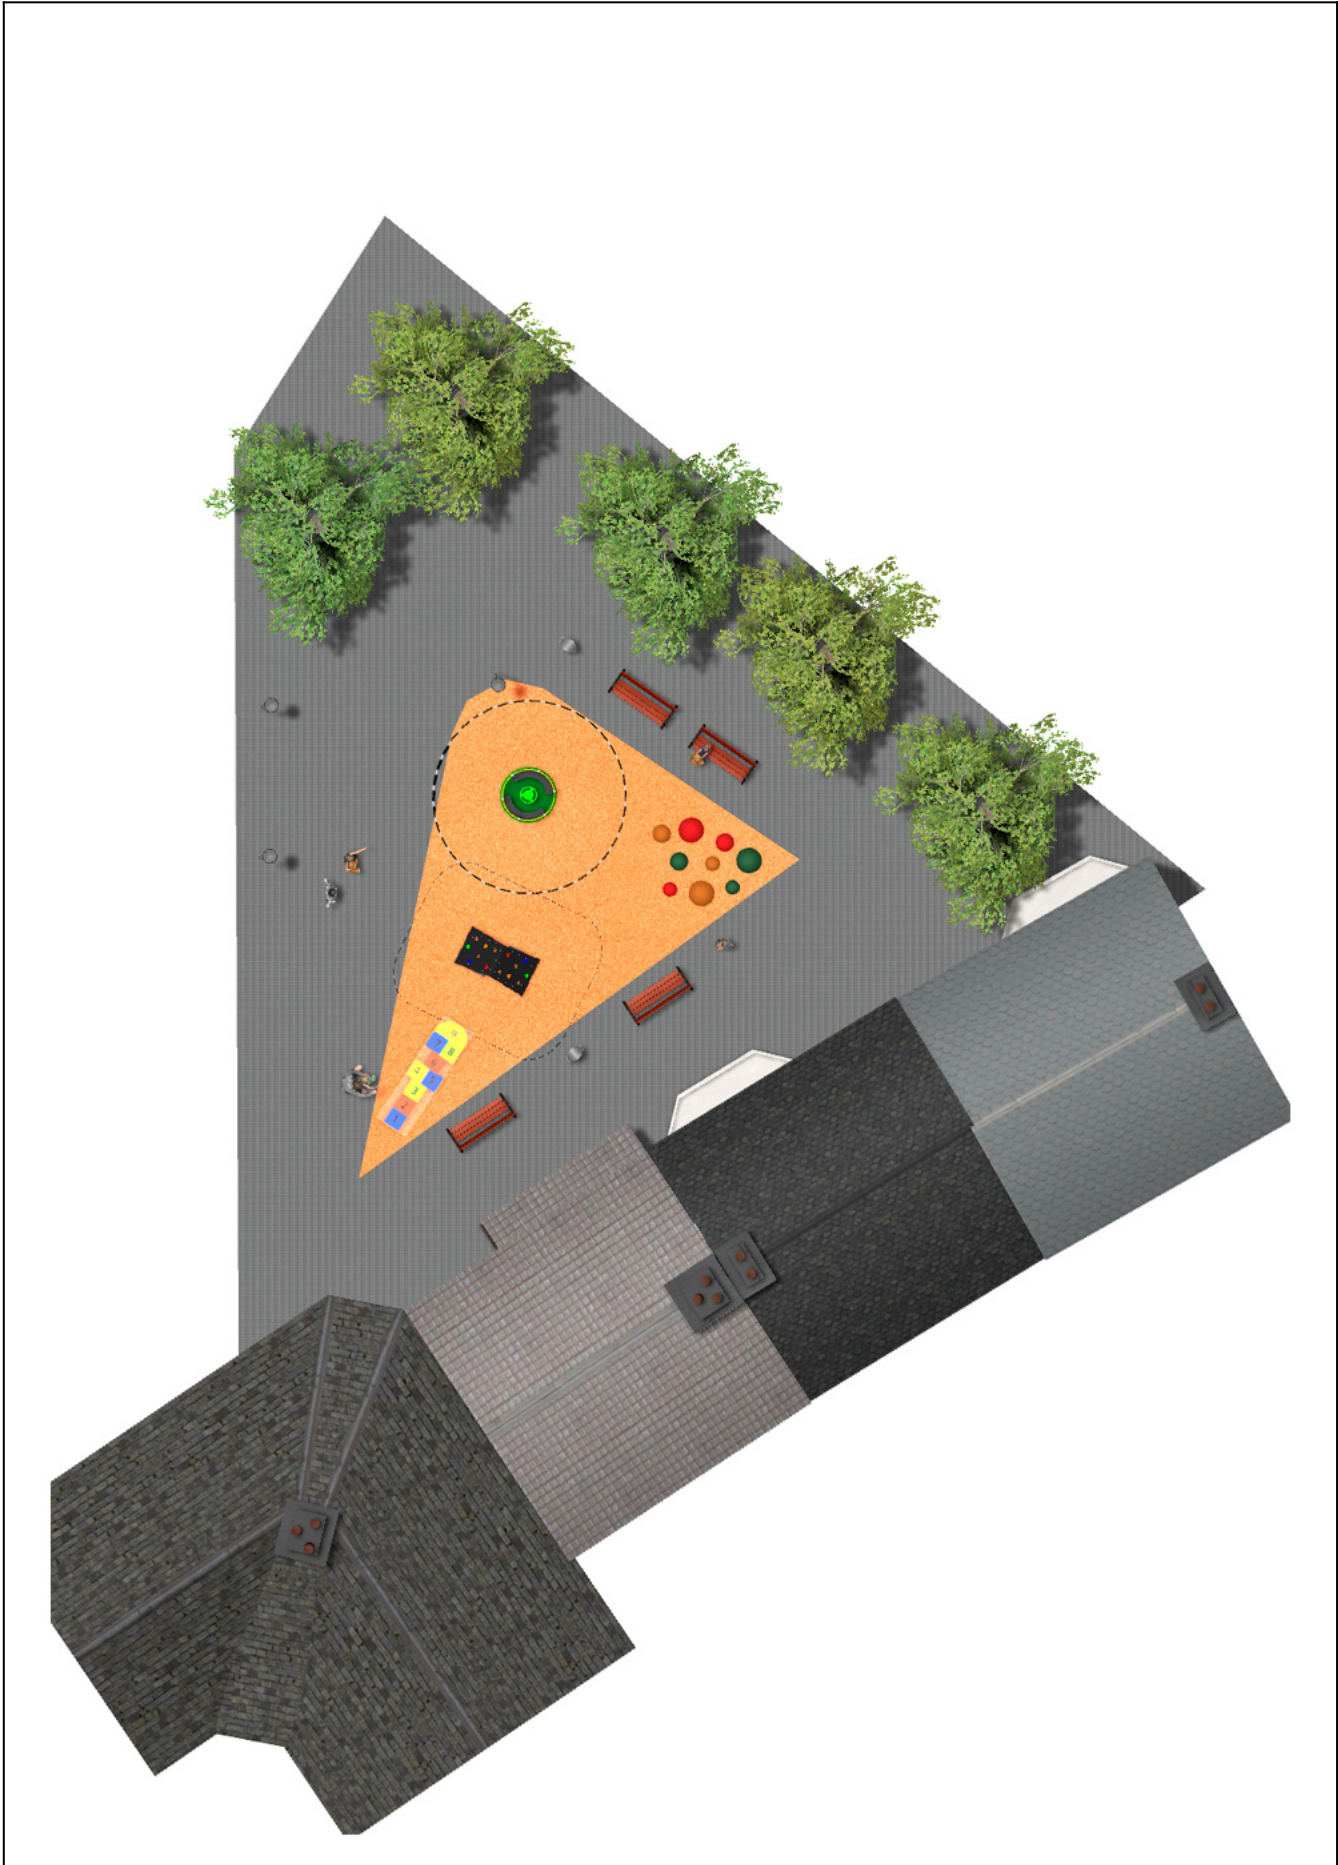

BENITO

-Aires de Jeux

Projet

PROJ-059-2018

Surface: 40 m²

Email: info@benito.com

Téléphone: +34 93 852 1000

BENITO

-Aires de Jeux

BENITO

-Aires de Jeux

BENITO

-Aires de Jeux

Produit	Description
<p data-bbox="181 159 256 185">JC06B</p> 	<p data-bbox="368 159 456 185">Cosmic</p> <p data-bbox="368 188 1493 215">Structure, Métal : acier galvanisé et thermolaqué résistant à la corrosion. Coloris : RAL 6018, RAL 1028.</p> <p data-bbox="368 275 751 302">Fiche Technique JC06B Certificat</p>
<p data-bbox="177 427 261 454">JPV310</p> 	<p data-bbox="368 427 448 454">Loop 1</p> <p data-bbox="368 456 1493 539">Découvrez la gamme Loop avec des éléments configurés de cordes, pièces d'escalade et circuits d'équilibre. Conçus pour stimuler l'imagination et le développement physique dans un environnement sûr, les produits Loop sont parfaits pour les parcs, les zones scolaires et les espaces publics.</p> <p data-bbox="368 568 884 595">Fiche Technique JPV310 Certificat Certificat</p>