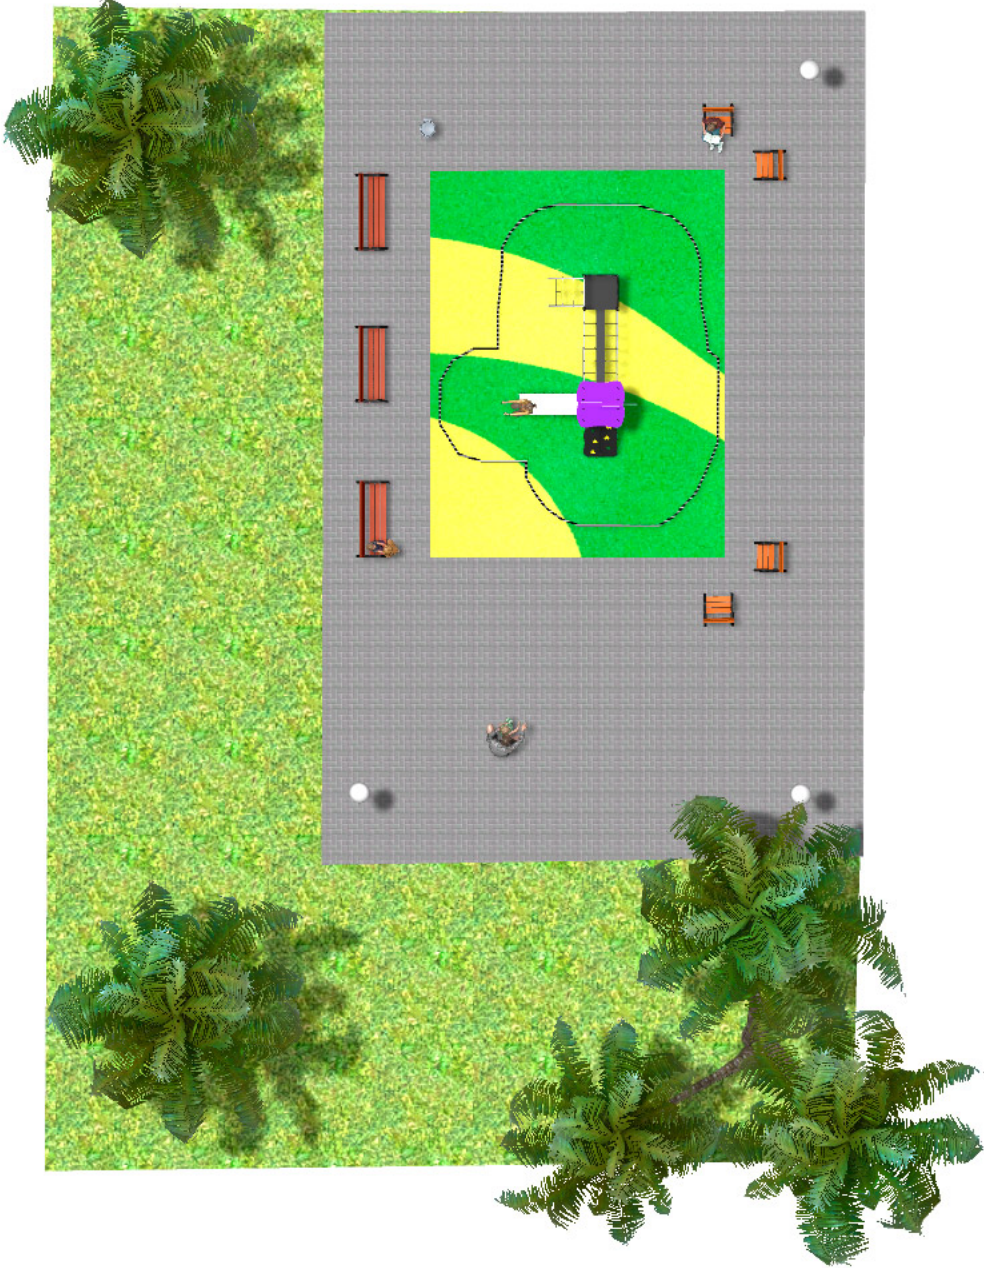

BENITO

-Aires de Jeux

Projet

PROJ-067-2018

Surface: 65 m²

Email: info@benito.com

Téléphone: +34 93 852 1000

BENITO

-Aires de Jeux

BENITO

-Aires de Jeux

BENITO

-Aires de Jeux

Produit	Description
JPVAP02 	Artic Plus 2 La collection ARTIC est fonctionnelle et compacte, composée de tours modulaires pour les enfants, des plus petits aux plus grands. Idéale pour répondre aux besoins des espaces de jeu restreints ou pour combiner différents éléments dans des espaces plus grands. Fiche Technique Certificat