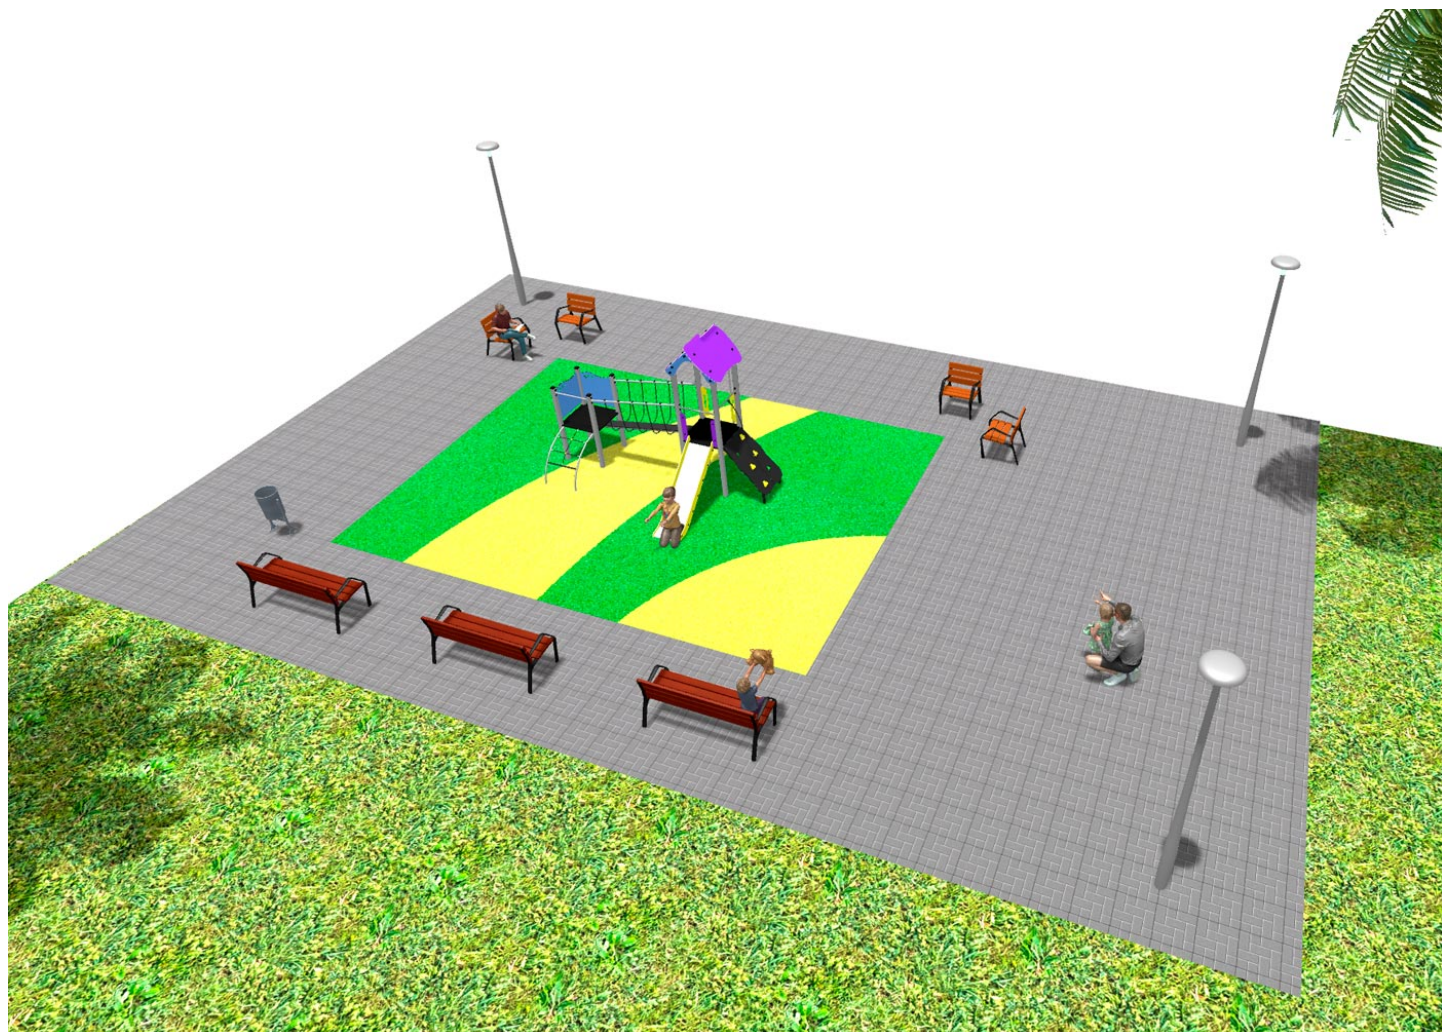

BENITO

-Aires de Jeux

Projet

PROJ-067-2018

Surface: 65 m²

Email: info@benito.com

Téléphone: +34 93 852 1000

BENITO

-Aires de Jeux

BENITO

-Aires de Jeux

BENITO

-Aires de Jeux

Produit	Description
JPVAP02 	Artic Plus 2 La collection ARTIC est fonctionnelle et compacte, composée de tours modulaires pour les enfants, des plus petits aux plus grands. Idéale pour répondre aux besoins des espaces de jeu restreints ou pour combiner différents éléments dans des espaces plus grands. Fiche Technique Certificat