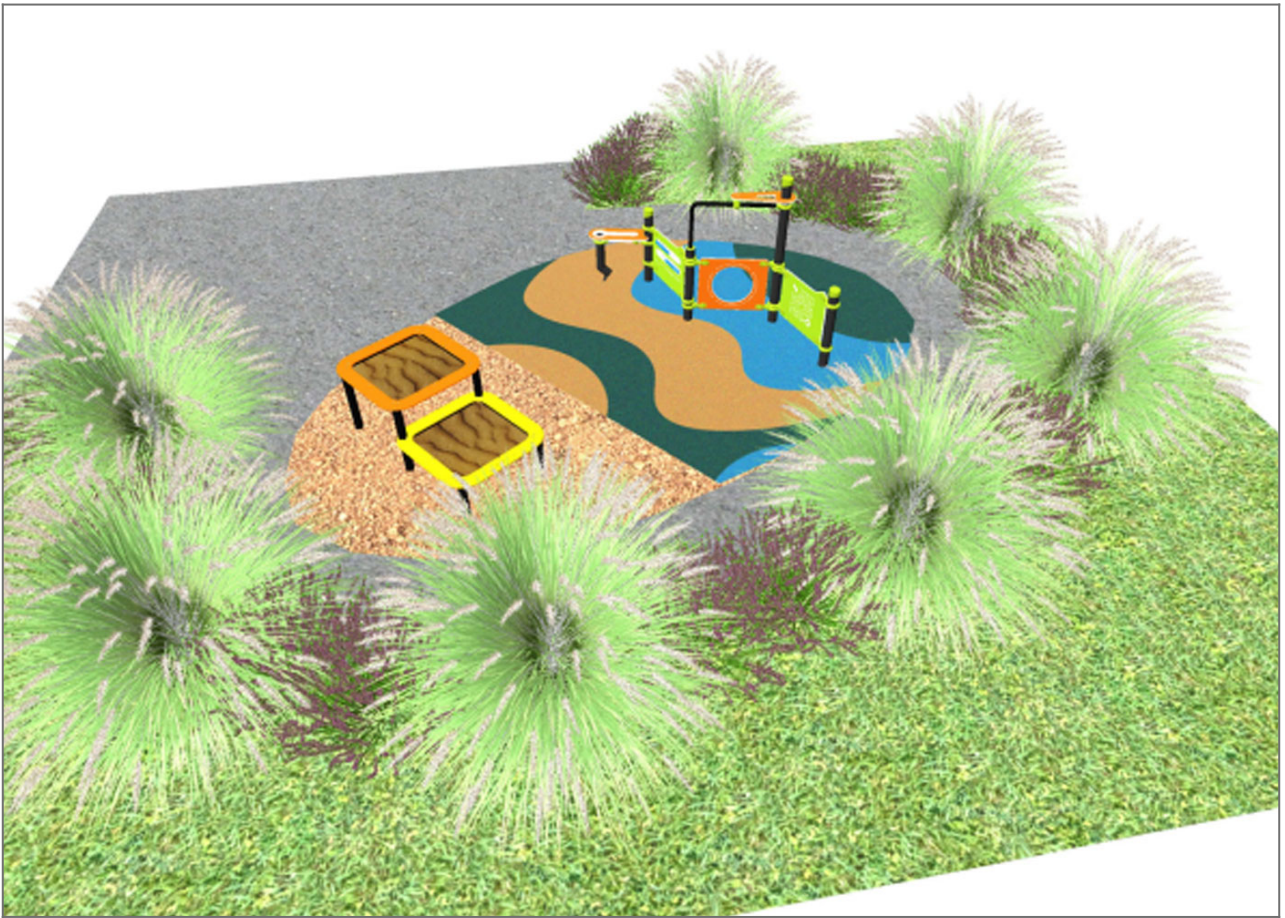

BENITO

-Aires de Jeux

Projet

PROJ-080-1A-2023

Surface: 20 m²

Email: info@benito.com

Téléphone: +34 93 852 1000

BENITO

-Aires de Jeux

BENITO

-Aires de Jeux

Produit	Description
<p>JAR05</p> 	<p>Berna Combi</p> <p>Fiche Technique JAR05 Certificat</p>
<p>JBER01</p> 	<p>Gio</p> <p>La ligne BERNA a été conçue fidèle à trois prémisses : un équilibre entre des propositions inclusives et stimulantes, entièrement orientées vers l'offre d'un plaisir pédagogique et 100 % produites avec des matériaux de haute qualité, tous développés selon des critères de durabilité. Une collection avec laquelle construire les aires de jeux les plus innovantes pour l'urbanisme du nouveau siècle.</p> <p>Structure multijeu composée de panneaux de jeu éducatifs : horloge, boulier, labyrinthe et tunnel de passage. Elle comprend également un comptoir latéral avec un jeu de sable et un toit.</p> <p>Fiche Technique JBER01 Certificat</p>