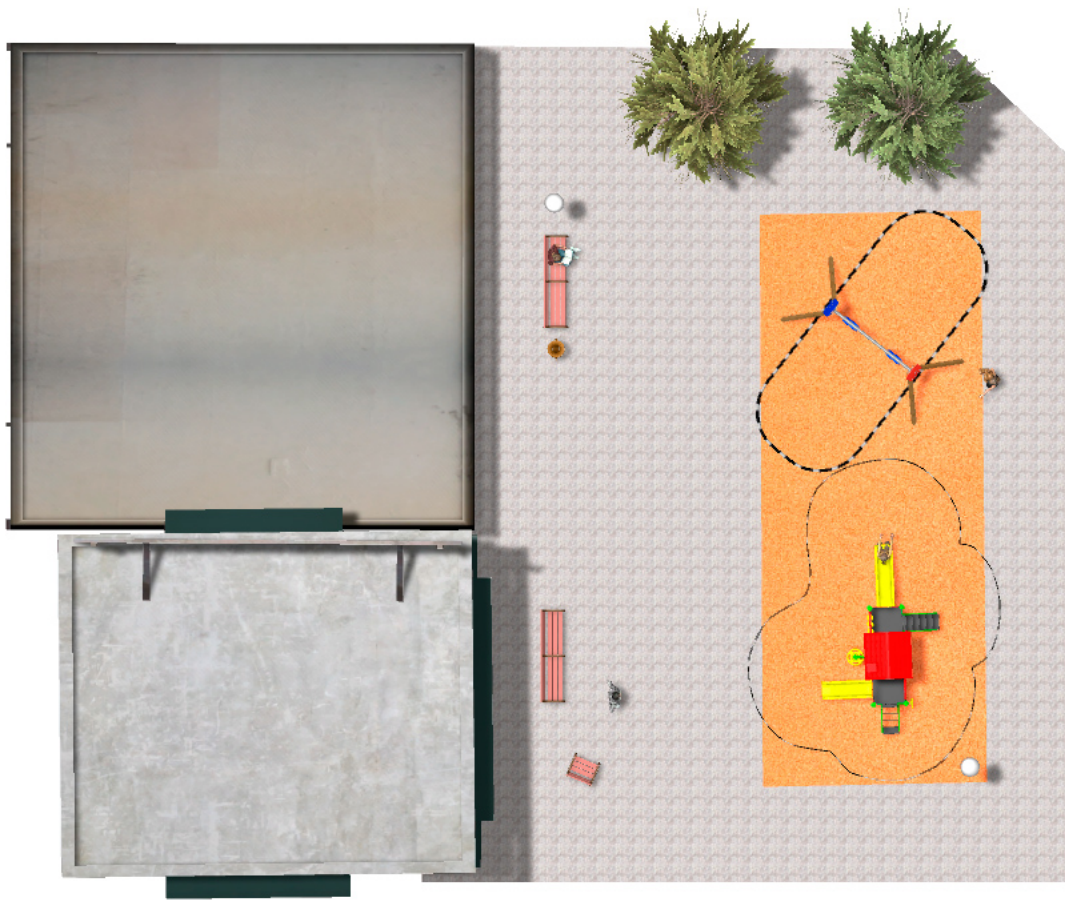

BENITO

-Aires de Jeux

Projet

PROJ-081-2018

Surface: 85 m²

Email: info@benito.com

Téléphone: +34 93 852 1000

BENITO

-Aires de Jeux

BENITO

-Aires de Jeux

BENITO

-Aires de Jeux

Produit	Description
<p>JL1520000</p> 	<p>MADERA 2 Plats Balançoires pour les enfants fabriquées avec différents matériaux tels que le bois et l'acier. Résistantes à l'abrasion, corrosion et intempéries.</p> <p>Fiche Technique Certificat Certificat</p>
<p>JCF19</p> 	<p>Modus M La collection Modus est formé par de grandes structures à un prix très compétitif. Fabriquée avec des poteaux en métal thermolaqués et des pièces rotomoulées résistantes aux rayons UV qui ne subissent pratiquement aucune dégradation avec le temps. Une explosion de formes et de couleurs qui ravira les enfants, et une multitude de jeux sur l'ensemble de la structure.</p> <p>Fiche Technique Certificat</p>