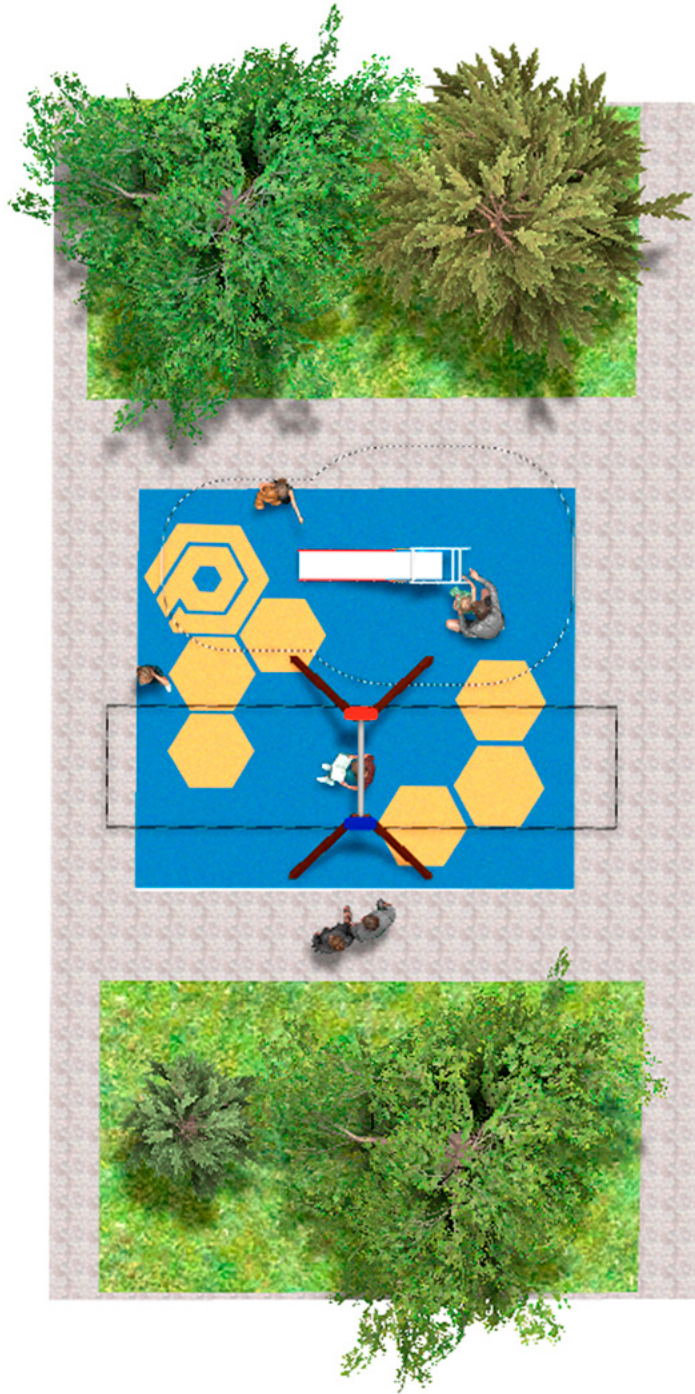

BENITO

-Aires de Jeux

Projet

PROJ-106-2021

Surface: 39 m²

Email: info@benito.com

Téléphone: +34 93 852 1000

BENITO

-Aires de Jeux

BENITO

-Aires de Jeux

BENITO

-Aires de Jeux

Produit	Description
<p data-bbox="188 159 252 185">JT04</p> 	<p data-bbox="363 159 427 185">Slow</p> <p data-bbox="363 188 1487 275">Panneaux, PE-HD : polyéthylène de haute densité caractérisé par sa résistance aux abrasifs chimiques. En tant que polymère, il n'est pas sujet à la corrosion. Résistant aux impacts grâce à son élasticité et légèreté.</p> <p data-bbox="363 304 671 331">Fiche Technique Certificat</p>
<p data-bbox="161 427 284 454">JL1510000</p> 	<p data-bbox="363 427 547 454">MADERA 1 Plat</p> <p data-bbox="363 456 1493 517">Balançoires pour les enfants fabriquées avec différents matériaux tels que le bois et l'acier. Résistantes à l'abrasion, corrosion et intempéries.</p> <p data-bbox="363 544 794 571">Fiche Technique Certificat Certificat</p>