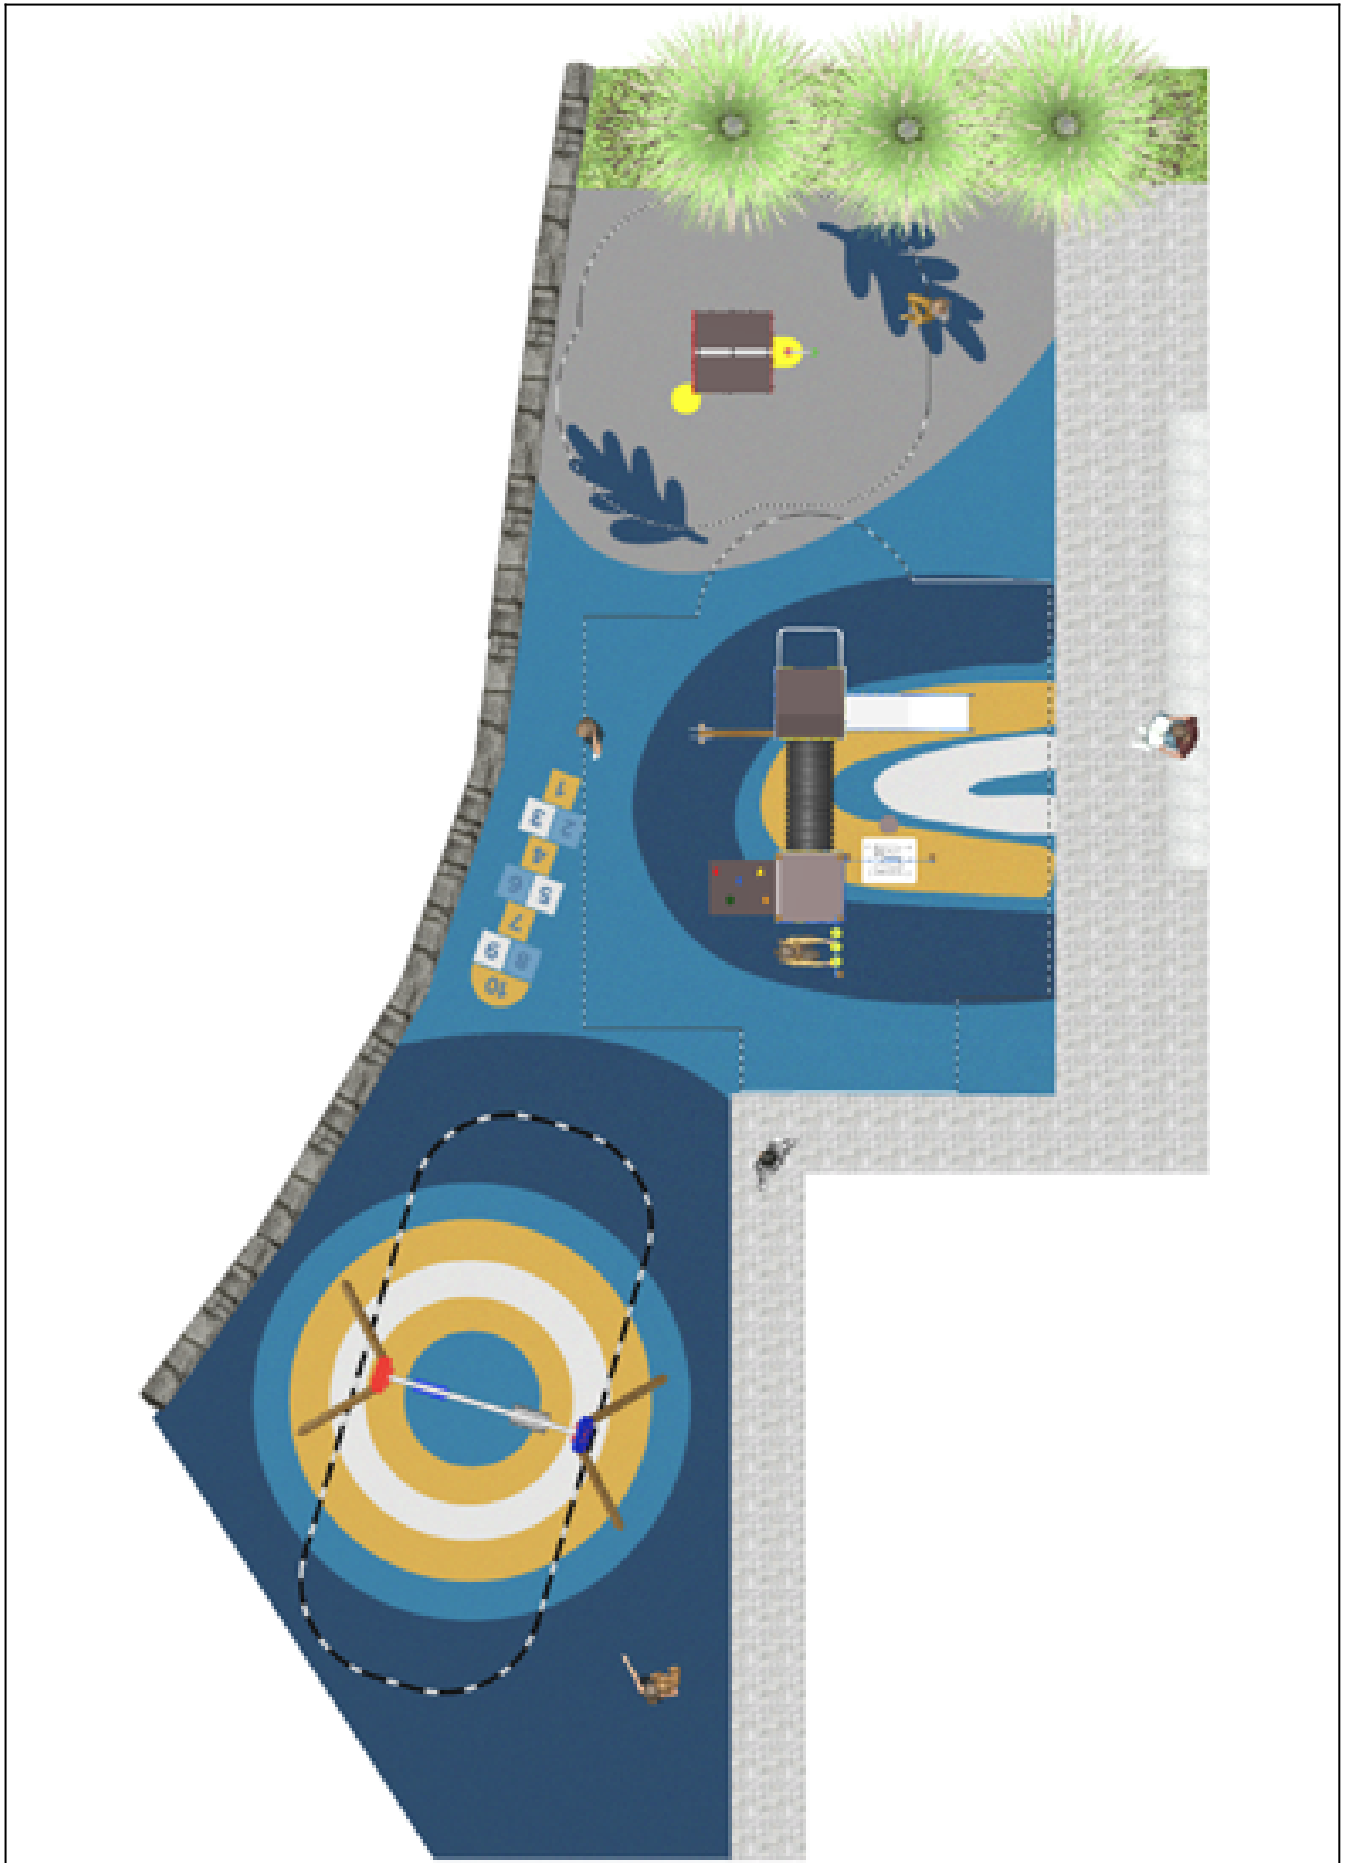

BENITO

-Aires de Jeux

Projet

PROJ-128-2022

Surface: 145 m²

Email: info@benito.com

Téléphone: +34 93 852 1000

BENITO

-Aires de Jeux

BENITO

-Aires de Jeux

BENITO

-Aires de Jeux

BENITO

-Aires de Jeux

| Produit | Description |
|--|--|
| <p>JCC</p>  | <p>Caucho Continuo Caoutchouc de haute qualité, antidérapant, non toxique et écologique, RECYCLÉ ET RECYCLABLE. Notre revêtement de sol en caoutchouc continu est fabriqué à partir de matériaux de haute qualité, conformément à la norme de sécurité européenne en vigueur EN-1177.</p> <p>Fiche Technique JCC</p> |
| <p>JEDU01</p>  | <p>Vila La collection EDUCA pour les plus petits : apprendre en jouant. Reconnaître les animaux de la ferme.</p> <p>Fiche Technique JEDU01 Certificat</p> |
| <p>JEDU07</p>  | <p>Rayo La collection EDUCA pour les plus petits : apprendre en jouant. Commencer à se familiariser avec la météo: la pluie, le soleil, les nuages... Des concepts très clairs pour un adulte mais qui représentent une découverte pour les plus petits.</p> <p>Fiche Technique Certificat</p> |
| <p>JL1511000</p>  | <p>MADERA 1 Plat 1 Berceau Balançoires pour les enfants fabriquées avec différents matériaux tels que le bois et l'acier. Résistantes à l'abrasion, corrosion et intempéries.</p> <p>Fiche Technique JL1511000 Certificat Certificat</p> |