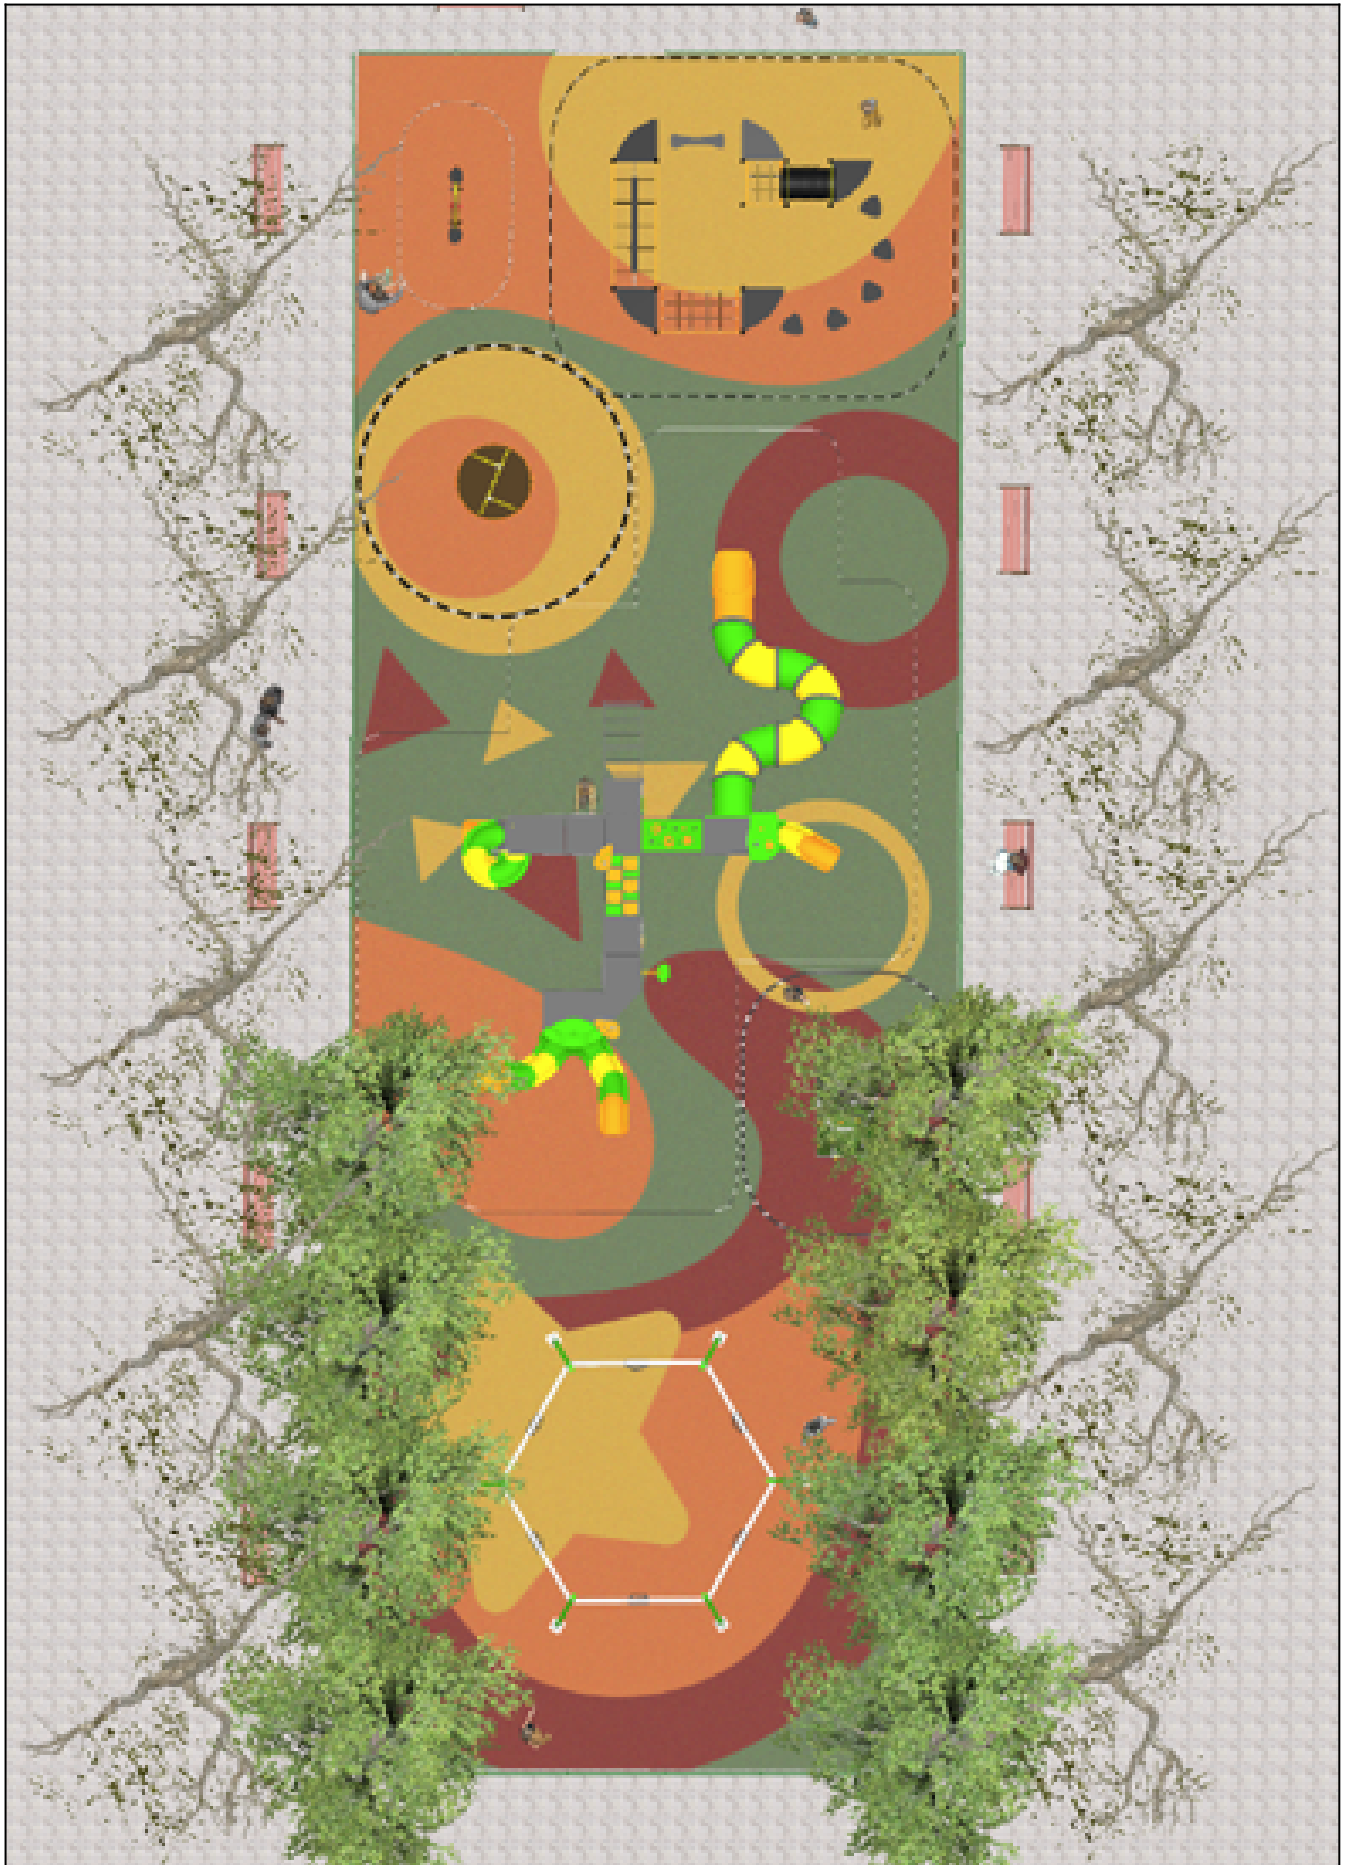

-Aires de Jeux

BENITO

-Aires de Jeux

BENITO

-Aires de Jeux

BENITO

-Aires de Jeux

Produit	Description
<p>JALU10</p> 	<p>Elix La collection ALU est spécialement conçue pour maximiser la jouabilité. Comprenant des formes et toboggans fantaisie, une multitude d'éléments de jeu et des détails soignés, la ligne ALU incite les enfants à jouer, y compris ceux qui présentent un handicap. Ses couleurs vives ne passent pas inaperçues et la qualité des matériaux garantissent une grande durabilité.</p> <p>Fiche Technique JALU10</p>
<p>JC05</p> 	<p>Sputnik Structure, Métal : axe de rotation galvanisé et thermolaqué. Coloris : JC05 - RAL 6018, RAL 1028 / JC05B - RAL 2008, RAL 1028.</p> <p>Fiche Technique Certificat Certificat</p>
<p>JCC</p> 	<p>Caucho Continuo Caoutchouc de haute qualité, antidérapant, non toxique et écologique, RECYCLÉ ET RECYCLABLE. Notre revêtement de sol en caoutchouc continu est fabriqué à partir de matériaux de haute qualité, conformément à la norme de sécurité européenne en vigueur EN-1177.</p> <p>Fiche Technique JCC</p>
<p>JFS14</p> 	<p>Gus Ressort collectif pour enfants, amusants et favorisent l'apprentissage. Fabriqués avec des matériaux résistants et certifiés conformément à la réglementation EN1176.</p> <p>Fiche Technique JFS14 Certificat</p>
<p>JL2060000</p> 	<p>Hexa Crome Balançoires pour les enfants fabriquées avec différents matériaux tels que le bois et l'acier. Résistantes à l'abrasion, corrosion et intempéries.</p> <p>Fiche Technique JL2060000 Certificat Certificat</p>
<p>JPV413</p> 	<p>Loop 4 Structure, Métal : poteaux 80x80x2mm galvanisés à chaud et thermolaqués résistant à l'abrasion, corrosion et intempéries. Surface de glissement du toboggan en acier inoxydable poli AISI 304 de 2 mm d'épaisseur ; courbée, ondulée et moulée en une seule pièce. Barres de protection en acier inoxydable AISI 304 Ø32mm.</p> <p>Fiche Technique Certificat Certificat</p>
<p>JROK02</p> 	<p>Roko 2 L'escalade de bloc est un type d'escalade qui consiste à escalader de petits murs, sans besoin de matériel de protection comme les cordes ou harnais. Avec les éléments modulaires ROKO, nous avons réussi à transformer ce sport en jeu et à l'amener dans les espaces urbains. Cette ligne, caractérisée par ses formes géométriques géantes, est produite avec des matériaux de haute qualité qui offrent des espaces de socialisation et d'escalade pour les enfants plus âgés et les adolescents. Une option de jeu avec plusieurs niveaux de hauteur pour trouver différents défis en fonction des compétences de chacun.</p> <p>Fiche Technique JROK02 Certificat</p>