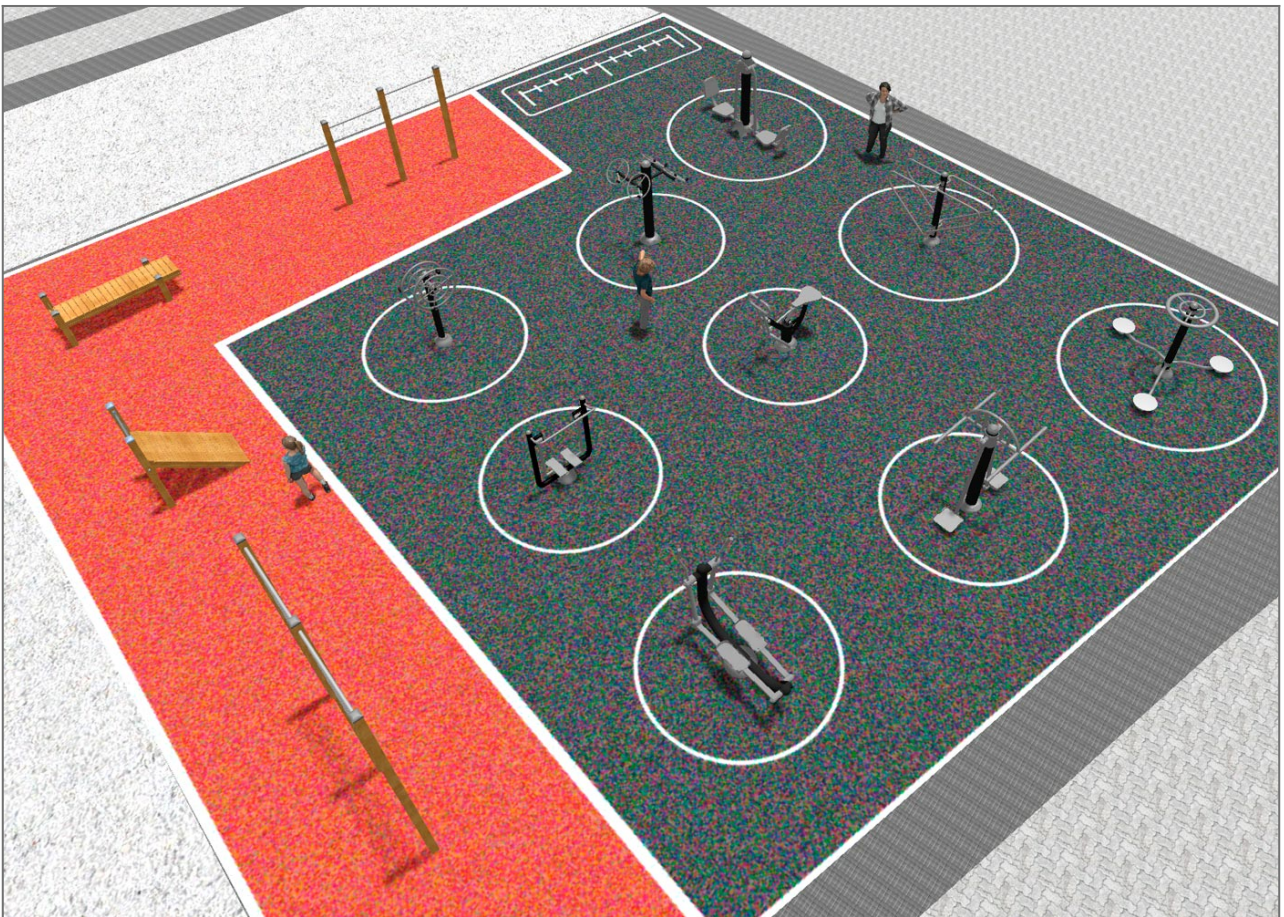

-Aires de Jeux

BENITO

-Aires de Jeux

BENITO

-Aires de Jeux

Produit	Description
<p>JSA008N</p> 	<p>Rowing Les éléments de parcours santé de BENITO permettent à chacun de pratiquer un sport aussi bien dans des espaces publics que privés pour améliorer leur bien-être et qualité de vie, en promouvant la santé et les relations sociales.</p> <ul style="list-style-type: none"> - Fonctions pour la santé, améliorations au niveau cardiovasculaire et respiratoire, renforcement de la musculature, agilité, souplesse et coordination des mouvements. - Fonctions sociales, création d'activités de loisir qui encouragent l'intégration sociale et l'utilisation récréative des espaces publics. <p>Fiche Technique Certificat</p>
<p>JSA002N</p> 	<p>Extension Les éléments de parcours santé de BENITO permettent à chacun de pratiquer un sport aussi bien dans des espaces publics que privés pour améliorer leur bien-être et qualité de vie, en promouvant la santé et les relations sociales.</p> <ul style="list-style-type: none"> - Fonctions pour la santé, améliorations au niveau cardiovasculaire et respiratoire, renforcement de la musculature, agilité, souplesse et coordination des mouvements. - Fonctions sociales, création d'activités de loisir qui encouragent l'intégration sociale et l'utilisation récréative des espaces publics. <p>Fiche Technique Certificat</p>
<p>JSA005N</p> 	<p>Wheels Les éléments de parcours santé de BENITO permettent à chacun de pratiquer un sport aussi bien dans des espaces publics que privés pour améliorer leur bien-être et qualité de vie, en promouvant la santé et les relations sociales.</p> <ul style="list-style-type: none"> - Fonctions pour la santé, améliorations au niveau cardiovasculaire et respiratoire, renforcement de la musculature, agilité, souplesse et coordination des mouvements. - Fonctions sociales, création d'activités de loisir qui encouragent l'intégration sociale et l'utilisation récréative des espaces publics. <p>Fiche Technique Certificat</p>
<p>JCIR02</p> 	<p>Abdominal La gamme Work-fit est complète et tous les éléments se combinent parfaitement pour obtenir un parcours sur mesure.</p> <p>Work-fit permet de combiner parfaitement la marche ou la course avec des exercices variés afin de maintenir un style de vie sain. Work-fit est intégralement fabriqué en bois et son installation est par conséquent recommandée dans des environnements naturels.</p> <p>Fiche Technique Certificat</p>
<p>JSA007N</p> 	<p>Hockey Les éléments sains de BENITO permettent aux personnes âgées et aux adultes de pratiquer du sport dans les espaces publics et privés, permettant aux personnes d'augmenter leur bien-être et leur qualité de vie, favorisant la santé et les relations sociales.</p> <ul style="list-style-type: none"> - Fonctions de santé, amélioration cardiovasculaire et respiratoire, renforcement musculaire, agilité, souplesse et coordination des mouvements. - Fonctions sociales, création d'activités de loisirs, promotion de l'intégration sociale et meilleure utilisation récréative des espaces publics. <p>Fiche Technique Certificat</p>
<p>JSA006N</p> 	<p>Climber Les éléments sains de BENITO permettent aux personnes âgées et aux adultes de pratiquer du sport dans les espaces publics et privés, permettant aux personnes d'augmenter leur bien-être et leur qualité de vie, favorisant la santé et les relations sociales.</p> <ul style="list-style-type: none"> - Fonctions de santé, amélioration cardiovasculaire et respiratoire, renforcement musculaire, agilité, souplesse et coordination des mouvements. - Fonctions sociales, création d'activités de loisirs, promotion de l'intégration sociale et meilleure utilisation récréative des espaces publics. <p>Fiche Technique Certificat</p>