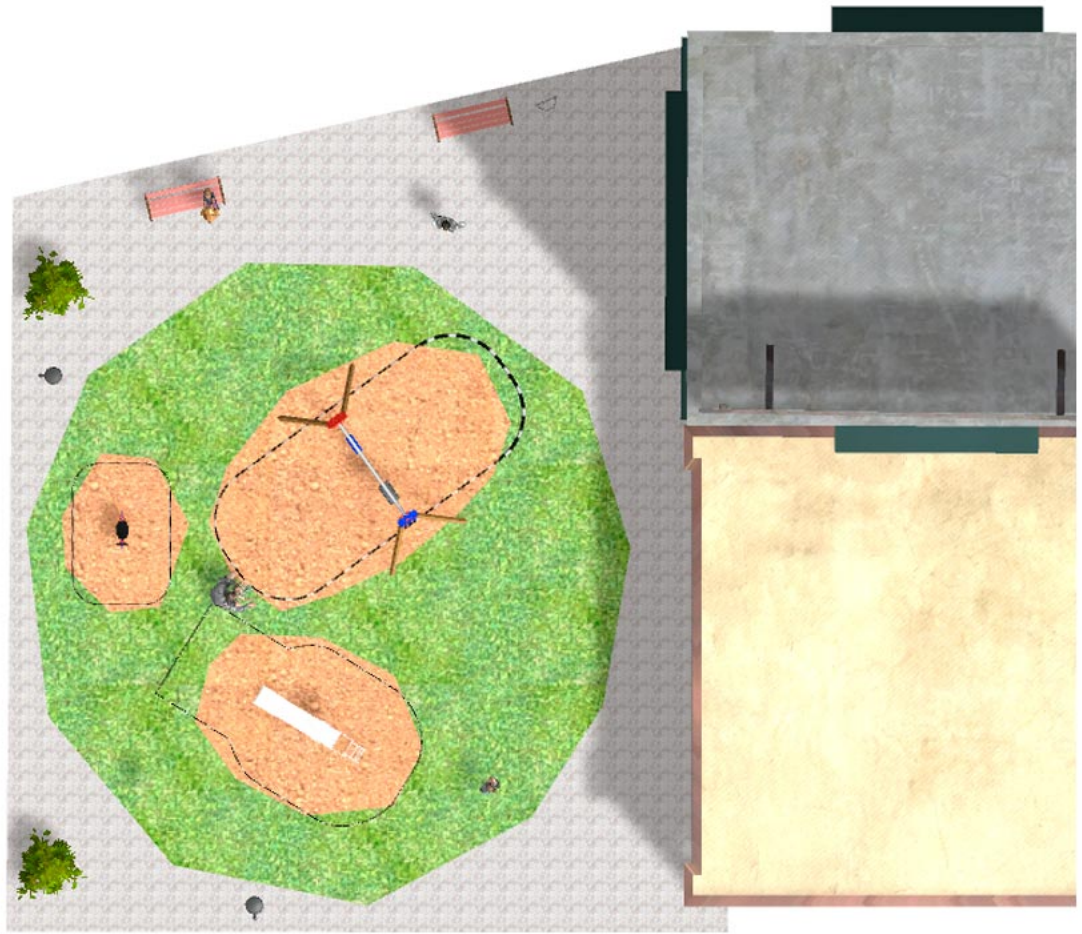

BENITO

-Aires de Jeux

Projet

PROJ-166-2021

Surface: 155 m²

Email: info@benito.com

Téléphone: +34 93 852 1000

BENITO

-Aires de Jeux

BENITO

-Aires de Jeux

BENITO

-Aires de Jeux

Produit	Description
<p>JFS18</p> 	<p>Foca Jeux sur ressort pour enfants, amusants et favorisent l'apprentissage. Fabriqués avec des matériaux résistants et certifiés conformément à la réglementation EN1176.</p> <p>Fiche Technique Certificat</p>
<p>JL1511000</p> 	<p>MADERA 1 Plat 1 Berceau Balançoires pour les enfants fabriquées avec différents matériaux tels que le bois et l'acier. Résistantes à l'abrasion, corrosion et intempéries.</p> <p>Fiche Technique JL1511000 Certificat Certificat</p>
<p>JT01</p> 	<p>Cloud Panneaux, PE-HD : polyéthylène de haute densité caractérisé par sa résistance aux abrasifs chimiques. En tant que polymère, il n'est pas sujet à la corrosion. Résistant aux impacts grâce à son élasticité et légèreté.</p> <p>Fiche Technique Certificat Certificat</p>