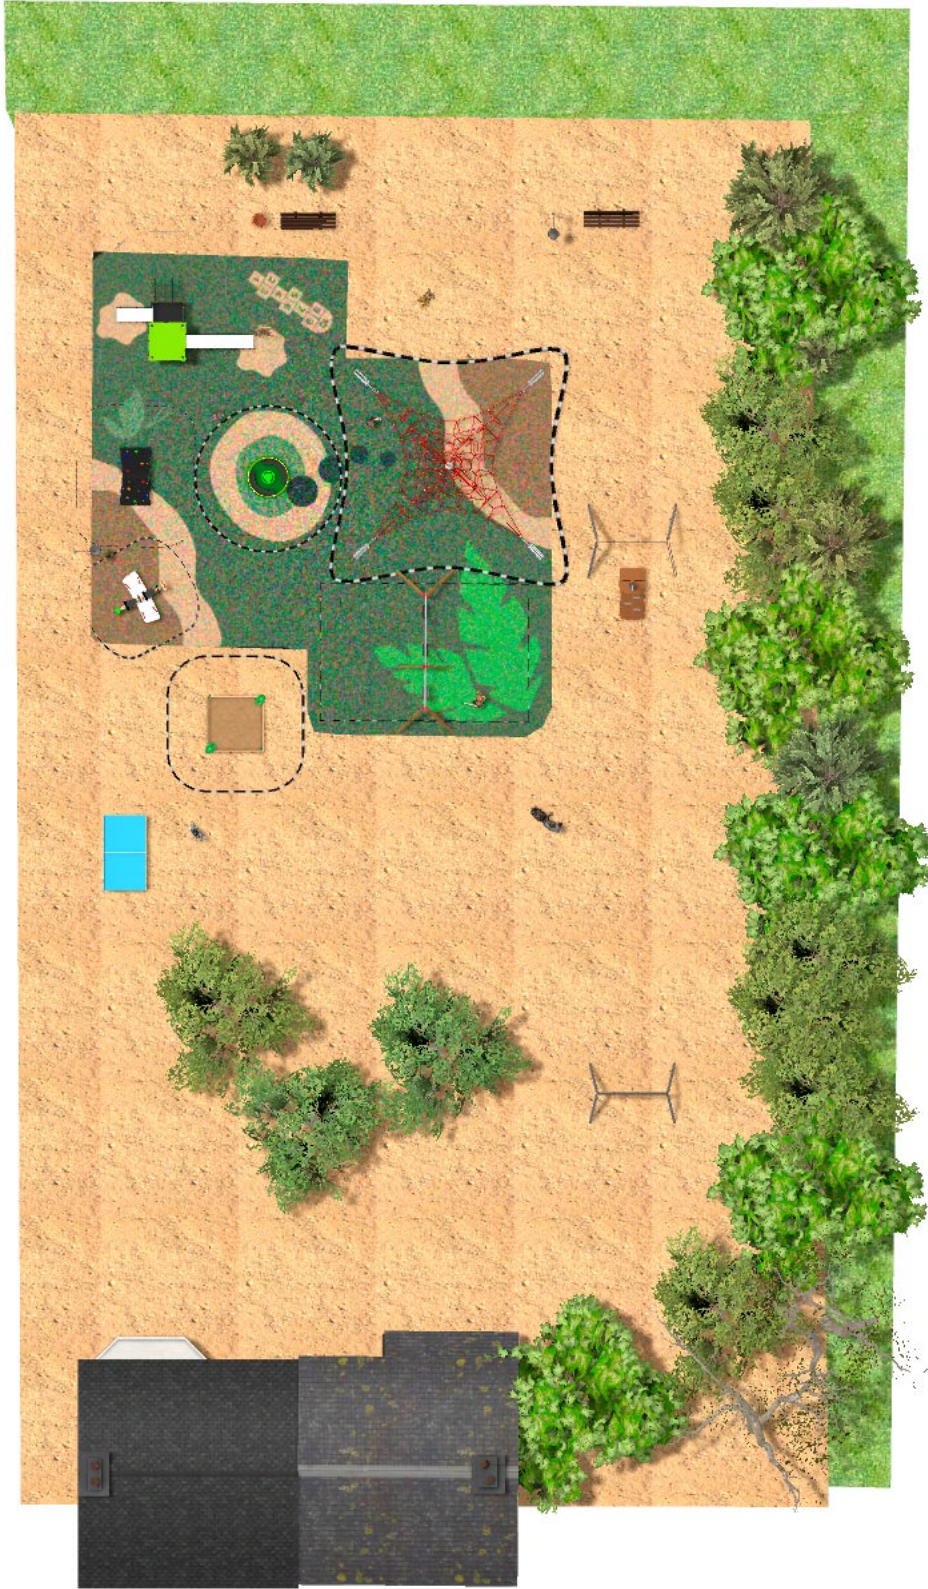

# BENITO

-Aires de Jeux

## Projet

PROJ-168-2021

Surface: 244 m<sup>2</sup>

Email: [info@benito.com](mailto:info@benito.com)

Téléphone: +34 93 852 1000