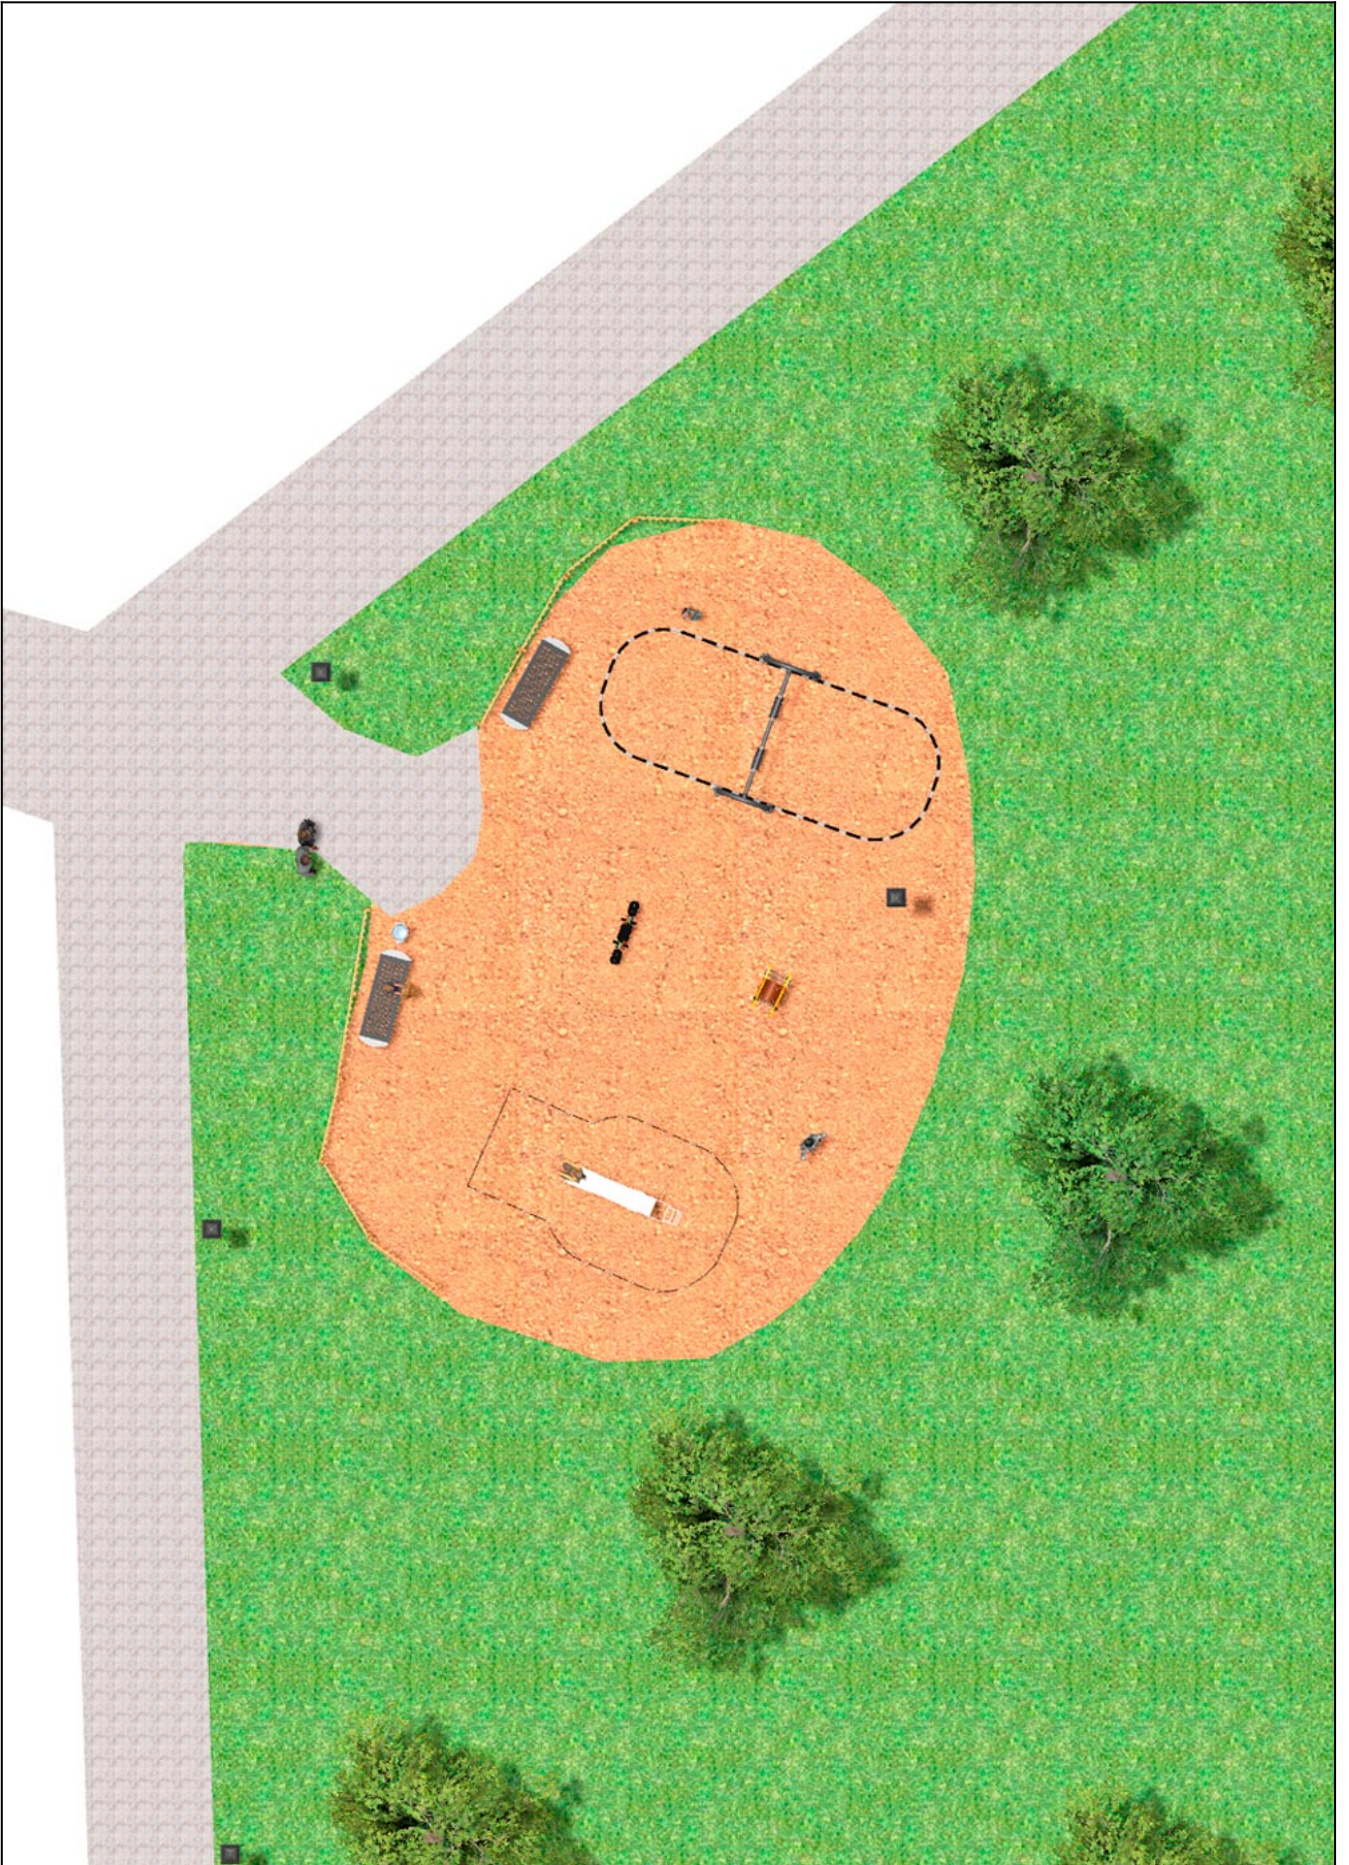

# BENITO

-Playground Equipment

## Project

PROJ-034-2018

Surface: 225 m<sup>2</sup>

Email: [info@benito.com](mailto:info@benito.com)

Telephone: +34 93 852 1000

**BENITO**  
-Playground Equipment