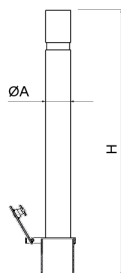

H214M

H214

H214F

H214E

Il dissuasore Hospitalet è un classico nella nostra produzione di Arredo Urbano.

Il suo design è semplice e funzionale e si distingue per l'anello in acciaio inox che dona un tocco distintivo a questo sobrio dissuasore realizzato in acciaio con finitura grigio antracite.

Questo dissuasore è disponibile in diverse versioni: fisso, estraibile, flessibile (realizzato in cauflex resistente ai raggi UV con fascia riflettente), con piastra e con piastra e tronco da incasso. Una grande varietà di versioni dello stesso prodotto per soddisfare le particolari esigenze urbane di ogni progetto.

Ancoraggio raccomandato: mediante base di alluminio da incorporare in C15, realizzato in acciaio zincato, munita di coperchio e di chiave.

Ref.	Ø A	B	H	H1
H214	95	-	1000	-
H214M/1	95	1005	135	-
H214P	95	810	-	-
H214PS	95	76	980	185
H214-2	95	-	1200	-
H214-4	95	-	1400	-
H214PMR	95	-	1400	-
H214E/1	95	120	970	170