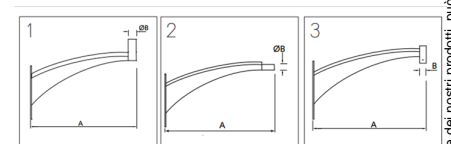

Braccio da parete realizzato in acciaio S-235-JR galvanizzato e verniciato in colore nero opaco.

Ref.	A	B	Salida/Sortida/Sortie/Spigot	Modelo
IRCAM73	820	Ø60x2	Top	1
IRCAM73H	850	Ø60x3	Horizontal/Horizontal/Horizontal/Horizontal	2
IRCAM73V	810	3xM10/120°	Suspendida/Suspesa/Suspendue/Suspended/3	