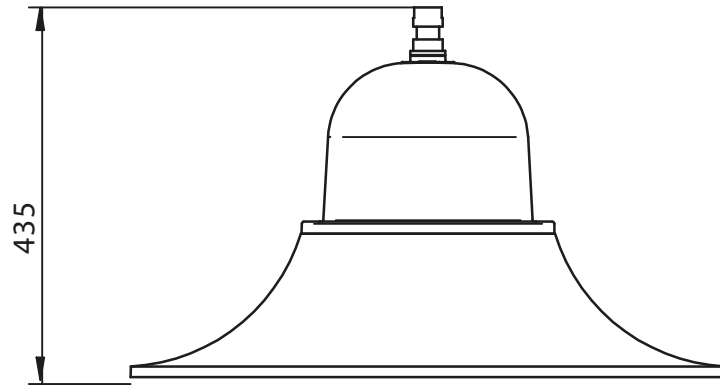

BENITO
-Light

Camprodon
ILNBT91

T +34 938 521 000
www.benito.com

FIXATION SYSTEM:
3XM10 120° in
BRACKET