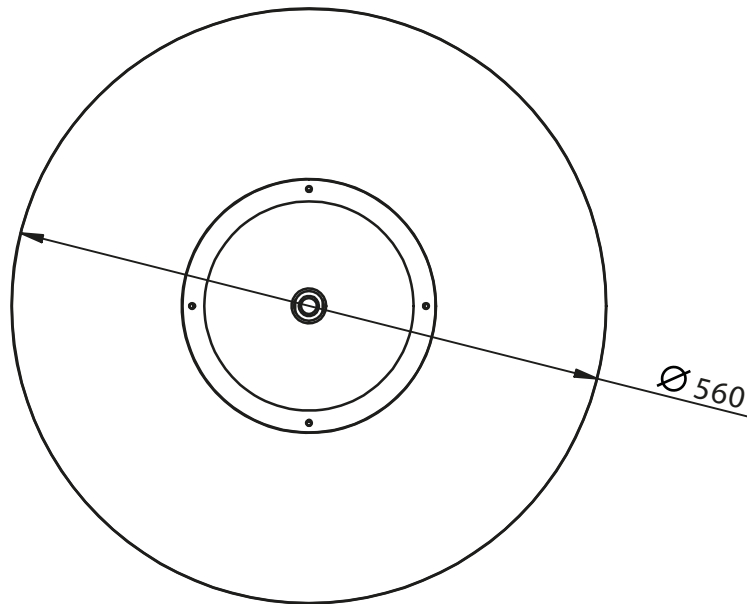

BENITO
-Light

Camprodon
ILNBT91

T +34 938 521 000
www.benito.com

FIXATION SYSTEM:
3XM10 120° in
BRACKET