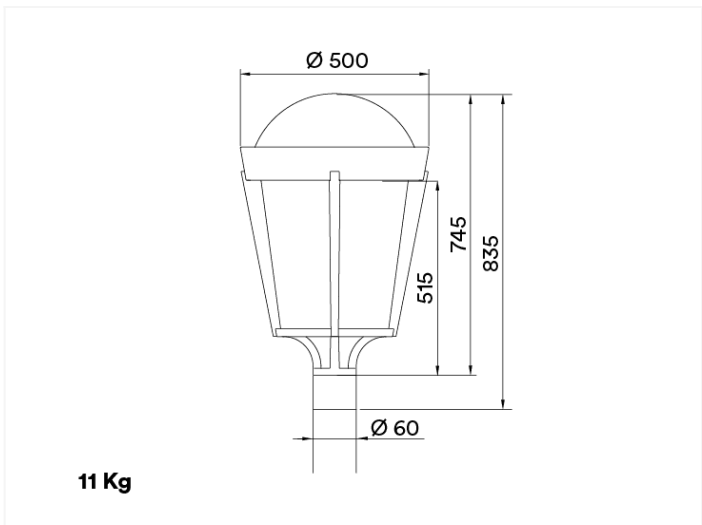

CARACTERÍSTICAS:

Material cuerpo:	
Difusor (cerramiento cavidad óptica):	
Tornillería:	
Cuerpo:	
Juntas de estanqueidad:	
Driver: