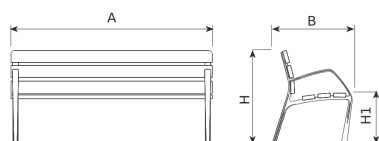

All'interno della gamma di Arredo Urbano troviamo la Panchina NeoBarcino e le sue varianti: panchina, seduta singola, panchina lunga e panca.

Sobria ed elegante, la panchina NeoBarcino è uno dei prodotti più richiesti dell'arredo urbano BENITO URBAN. Può essere fornita anche con doghe in legno FSC, che proviene da foreste controllate, o in legno tecnico.