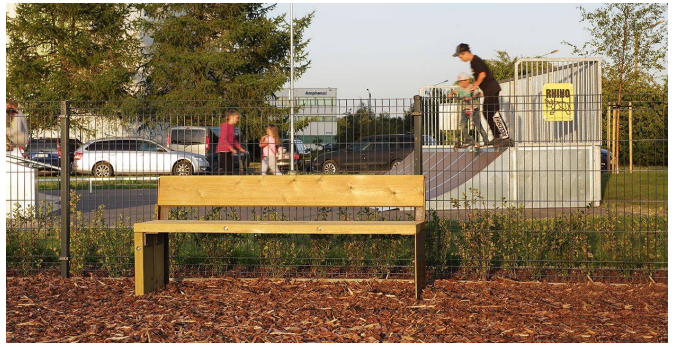

V. | Il costante miglioramento ed evoluzione dei nostri prodotti può comportare alcune modifiche nelle specifiche tecniche e nelle caratteristiche degli stessi senza preavviso.