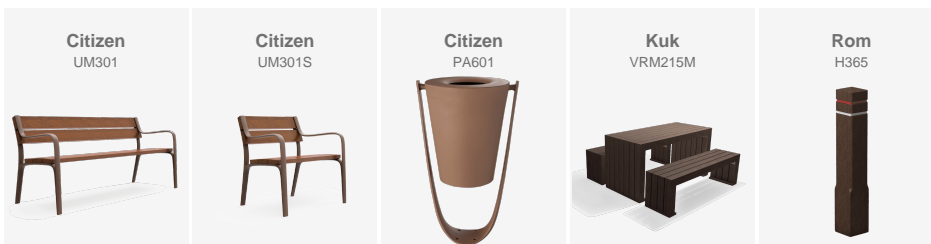

Nel villaggio di **Tuineje**, situato sull'isola di **Fuerteventura**, è stata realizzata un'importante ristrutturazione dell'**arredo urbano** con l'obiettivo di migliorare lo spazio pubblico per residenti e turisti. Tutte le panchine del paese sono state sostituite con **panchine e sedie Citizen** in legno, abbinata a **cestini Citizen**, modelli disegnati da **Eugeni Quillet** in un elegante colore **Marson**. Inoltre, il comune ha puntato sulla **sostenibilità** integrando arredi realizzati con materiale riciclato, conosciuto come **ReBnew**. Questo arredo comprende **tavoli da picnic Pik** e **dissuasori ROM**, utilizzati anche per il controllo del traffico nel centro cittadino. La ristrutturazione mira a creare un ambiente più **moderno e confortevole** per i residenti e i turisti che visiteranno il villaggio quest'estate, offrendo uno spazio più funzionale e **rispettoso dell'ambiente**.