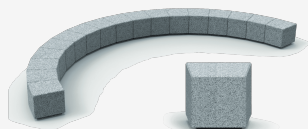

**JROY 4**  
JROYM04

**Kube Kurve**  
UM372SK

**Roy 6**  
JROY06

**Roybo 2 planos**  
JROYC20000

V. | Il costante miglioramento ed evoluzione dei nostri prodotti può comportare alcune modifiche nelle specifiche tecniche e nelle caratteristiche degli stessi senza preavviso.

**BENITO**

info@benito.com  
tel. 93 852 1000

**Kube**  
UM372

**Kube Kurve**  
UM372SK

Il costante miglioramento ed evoluzione dei nostri prodotti può comportare alcune modifiche nelle specifiche tecniche e nelle caratteristiche degli stessi senza preavviso.