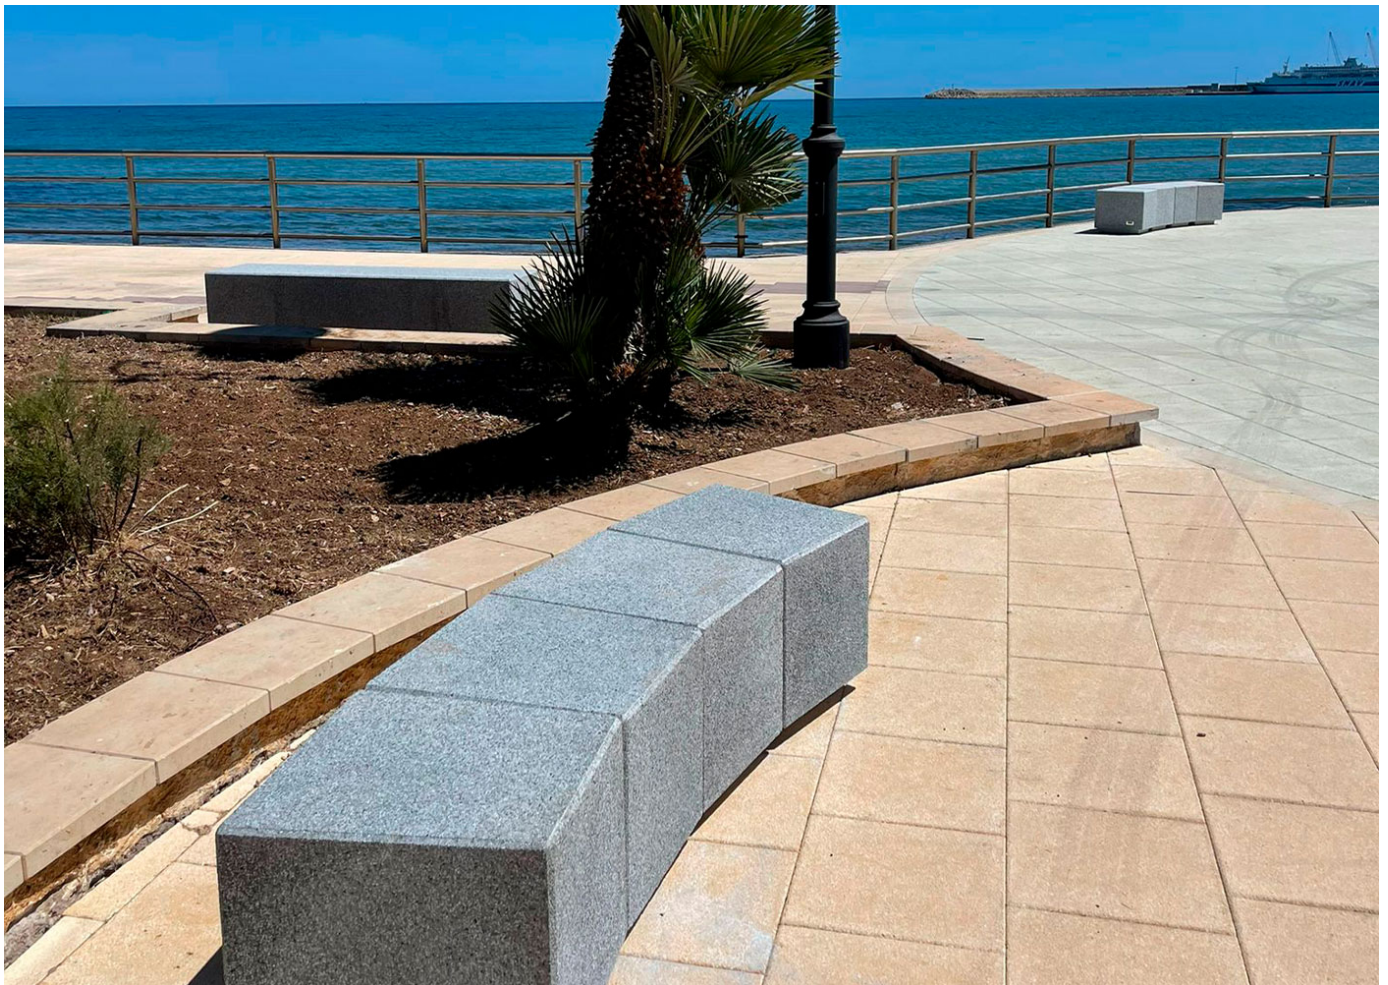

Il costante miglioramento ed evoluzione dei nostri prodotti può comportare alcune modifiche nelle specifiche tecniche e nelle caratteristiche degli stessi senza preavviso.