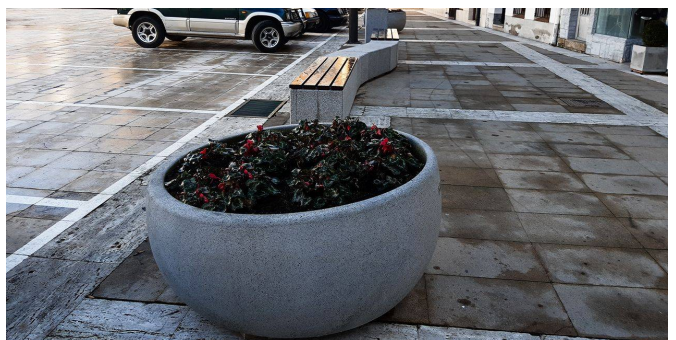

Il costante miglioramento ed evoluzione dei nostri prodotti può comportare alcune modifiche nelle specifiche tecniche e nelle caratteristiche degli stessi senza preavviso.