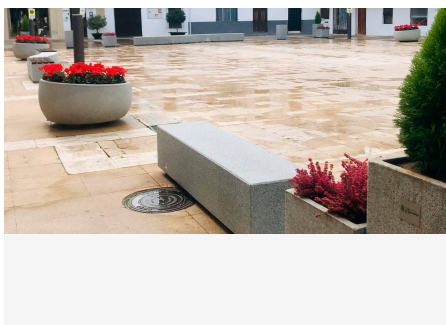

Sicilia (Italia)