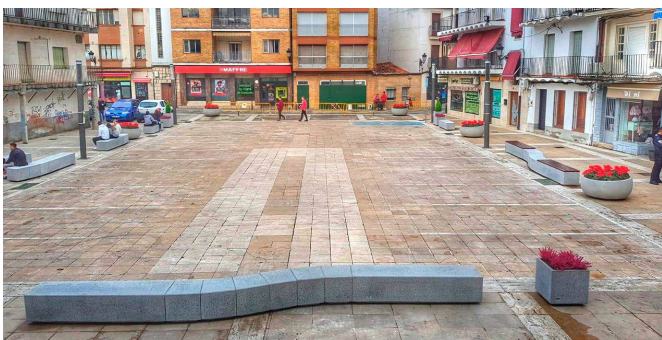

Il costante miglioramento ed evoluzione dei nostri prodotti può comportare alcune modifiche nelle specifiche tecniche e nelle caratteristiche degli stessi senza preavviso.