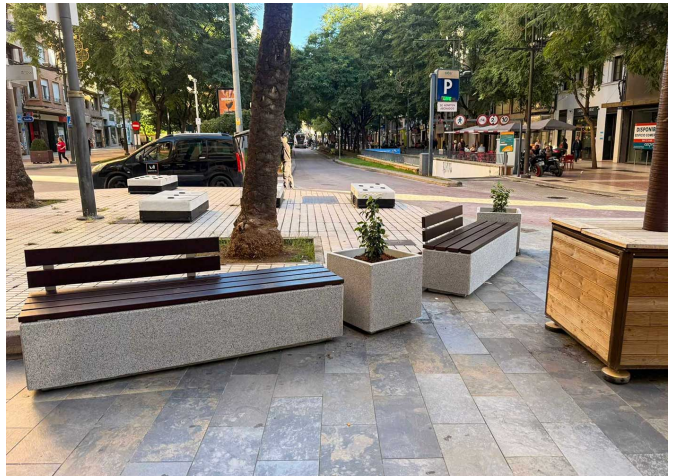

BENITO installa arredi urbani in cemento nel moderno centro commerciale Rosa Center situato a Playa Paraíso, nel sud dell'isola di Tenerife.

Tenerife (Spagna)

Barcellona (Spagna)

Castellón de la Plana ha rinnovato l'arredo urbano del centro con panchine e fioriere KUBE, combinando calcestruzzo e legno per creare spazi resistenti, confortevoli e senza manutenzione.

Kube
UM1372

Kube Plus
UM372LP

La città di Castellón de la Plana, capoluogo della provincia di Castellón, ha rinnovato l'arredo urbano del centro cittadino con l'installazione di elementi KUBE. Questo intervento punta su un design contemporaneo e funzionale che migliora la qualità dello spazio pubblico e il comfort degli utenti.

L'intervento è completato da fioriere KUBE, integrate accanto alle panchine per valorizzare la presenza del materiale e apportare valore paesaggistico attraverso l'inserimento di vegetazione. Questa combinazione di arredo urbano ed elementi verdi contribuisce a creare spazi più piacevoli, sostenibili e visivamente attrattivi, rafforzando l'identità urbana del centro di Castellón de la Plana.

BENITO installa arredi urbani in cemento nel moderno centro commerciale Rosa Center situato a Playa Paraíso, nel sud dell'isola di Tenerife.

Il centro commerciale Rosa Center a Playa Paraíso si distingue per il suo design moderno con ampie terrazze e viste spettacolari sul mare e sull'isola di La Gomera.