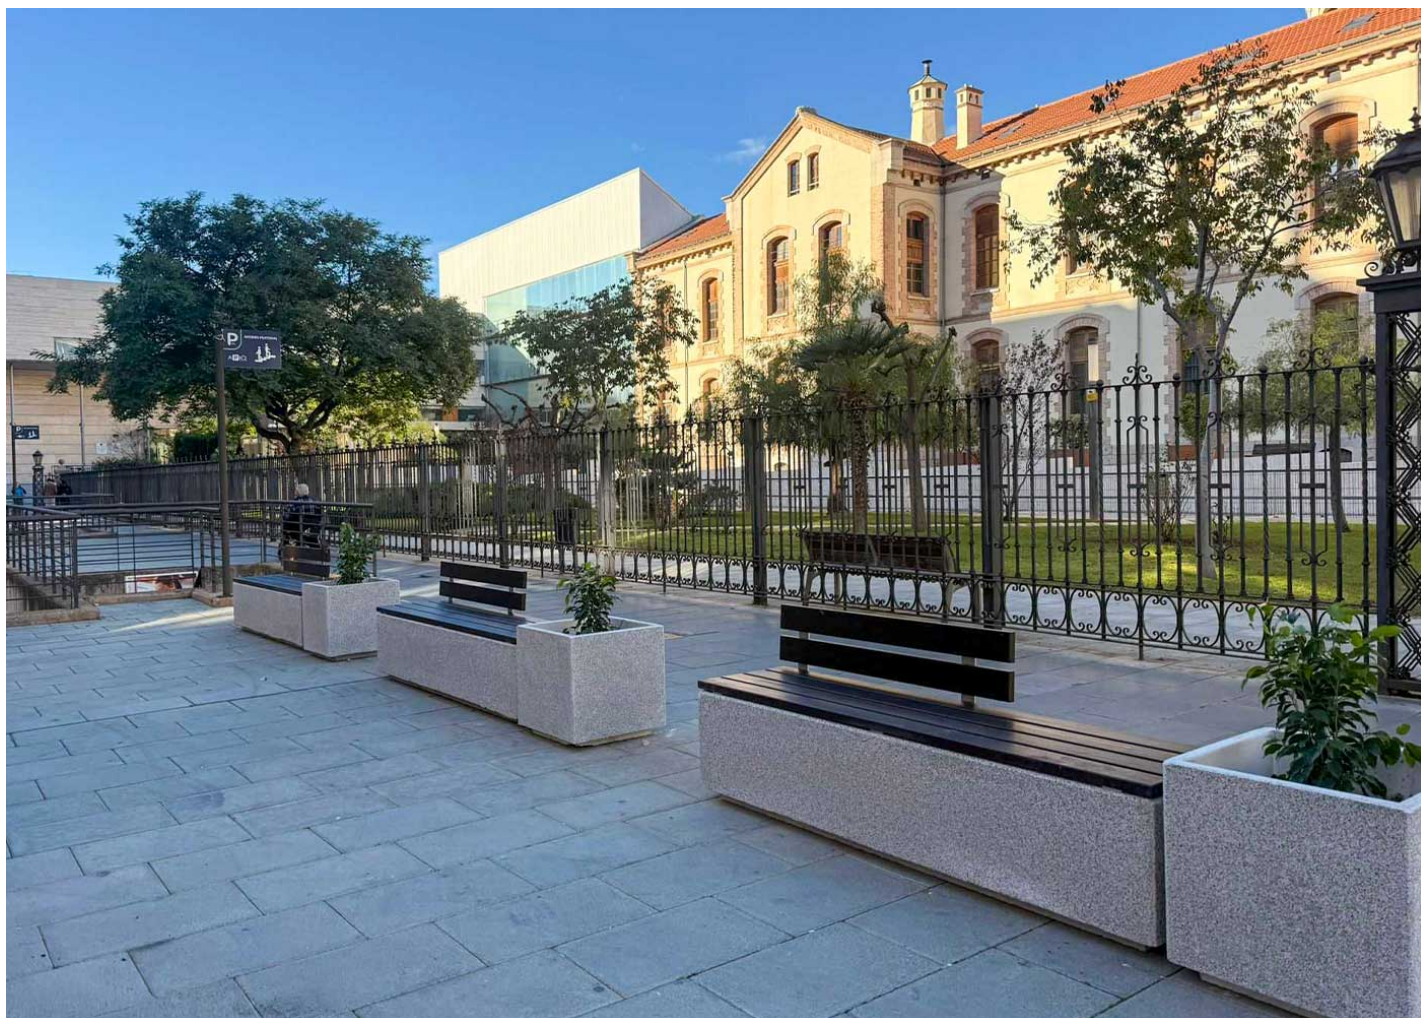

Castellón de la Plana ha rinnovato l'arredo urbano del centro con panchine e fioriere KUBE, combinando calcestruzzo e legno per creare spazi resistenti, confortevoli e senza manutenzione.

Castellón (Spagna)

BENITO installa arredi urbani in cemento nel moderno centro commerciale Rosa Center situato a Playa Paraíso, nel sud dell'isola di Tenerife.

Tenerife (Spagna)

Barcellona (Spagna)

Castellón de la Plana ha rinnovato l'arredo urbano del centro con panchine e fioriere KUBE, combinando calcestruzzo e legno per creare spazi resistenti, confortevoli e senza manutenzione.

Kube
UM1372

Kube Plus
UM372LP

La città di Castellón de la Plana, capoluogo della provincia di Castellón, ha rinnovato l'arredo urbano del centro cittadino con l'installazione di elementi KUBE. Questo intervento punta su un design contemporaneo e funzionale che migliora la qualità dello spazio pubblico e il comfort degli utenti.

BENITO installa arredi urbani in cemento nel moderno centro commerciale Rosa Center situato a Playa Paraíso, nel sud dell'isola di Tenerife.

Il centro commerciale Rosa Center a Playa Paraíso si distingue per il suo design moderno con ampie terrazze e viste spettacolari sul mare e sull'isola di La Gomera.