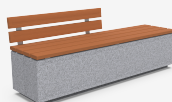

Kube
UM1372

Kube Plus
UM372LP

La città di Castellón de la Plana, capoluogo della provincia di Castellón, ha rinnovato l'arredo urbano del centro cittadino con l'installazione di elementi KUBE. Questo intervento punta su un design contemporaneo e funzionale che migliora la qualità dello spazio pubblico e il comfort degli utenti.