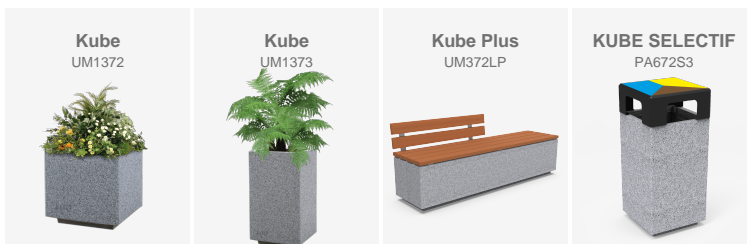

BENITO installa arredi urbani in cemento nel moderno centro commerciale Rosa Center situato a Playa Paraíso, nel sud dell'isola di Tenerife.

Il centro commerciale Rosa Center a Playa Paraíso si distingue per il suo design moderno con ampie terrazze e viste spettacolari sul mare e sull'isola di La Gomera.

Oltre ad essere uno spazio per il tempo libero, la gastronomia e lo sport, questo centro è pensato come luogo di incontro per migliaia di persone, pertanto la scelta degli arredi è stata fondamentale.

La gamma Kube, i cui prodotti sono realizzati in cemento, è stata scelta in quanto si combina perfettamente con l'estetica dell'infrastruttura.

Il centro commerciale ha optato per fioriere di varie dimensioni per aggiungere vegetazione e rinfrescare così lo spazio, e per cestini da raccolta differenziata per favorire il rispetto dell'ambiente.