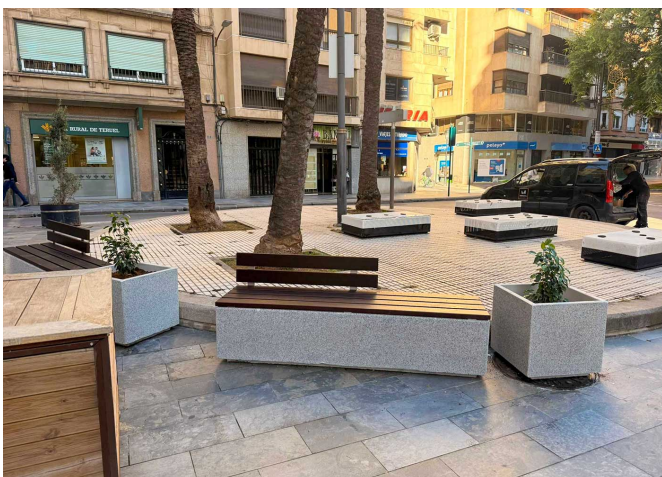

BENITO installa arredi urbani in cemento nel moderno centro commerciale Rosa Center situato a Playa Paraíso, nel sud dell'isola di Tenerife.

Tenerife (Spagna)

Barcellona (Spagna)

Castellón de la Plana ha rinnovato l'arredo urbano del centro con panchine e fioriere KUBE, combinando calcestruzzo e legno per creare spazi resistenti, confortevoli e senza manutenzione.

Kube
UM1372

Kube Plus
UM372LP

La città di Castellón de la Plana, capoluogo della provincia di Castellón, ha rinnovato l'arredo urbano del centro cittadino con l'installazione di elementi KUBE. Questo intervento punta su un design contemporaneo e funzionale che migliora la qualità dello spazio pubblico e il comfort degli utenti.

L'intervento è completato da fioriere KUBE, integrate accanto alle panchine per valorizzare la presenza del materiale e apportare valore paesaggistico attraverso l'inserimento di vegetazione. Questa combinazione di arredo urbano ed elementi verdi contribuisce a creare spazi più piacevoli, sostenibili e visivamente attrattivi, rafforzando l'identità urbana del centro di Castellón de la Plana.

BENITO installa arredi urbani in cemento nel moderno centro commerciale Rosa Center situato a Playa Paraíso, nel sud dell'isola di Tenerife.

Il centro commerciale Rosa Center a Playa Paraíso si distingue per il suo design moderno con ampie terrazze e viste spettacolari sul mare e sull'isola di La Gomera.