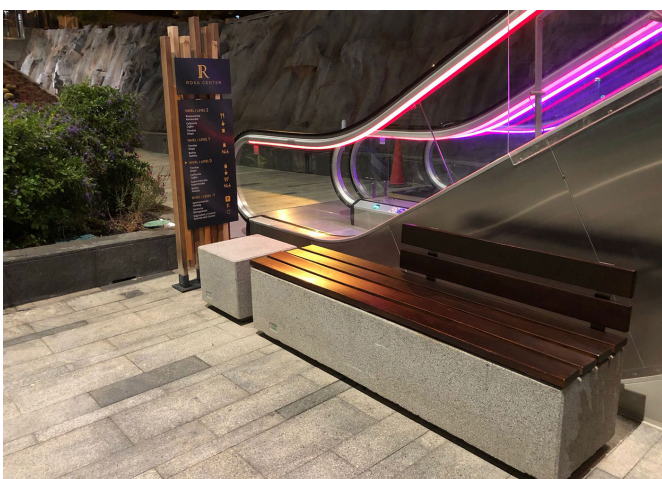

V. | Il costante miglioramento ed evoluzione dei nostri prodotti può comportare alcune modifiche nelle specifiche tecniche e nelle caratteristiche degli stessi senza preavviso.

BENITO

info@benito.com
tel. 93 852 1000