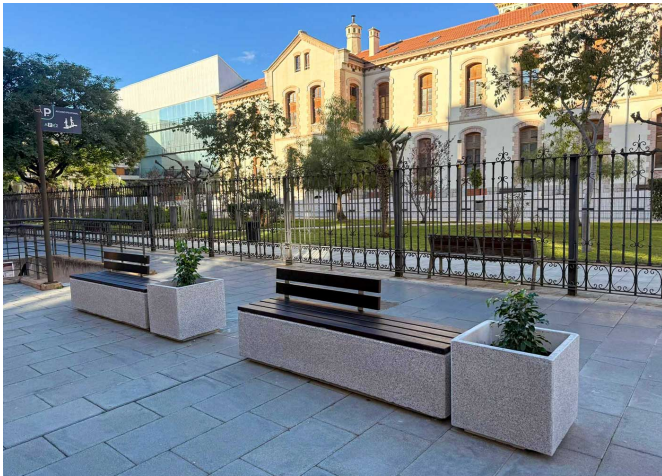

Kube
UM1372

Kube Plus
UM372LP

La città di Castellón de la Plana, capoluogo della provincia di Castellón, ha rinnovato l'arredo urbano del centro cittadino con l'installazione di elementi KUBE. Questo intervento punta su un design contemporaneo e funzionale che migliora la qualità dello spazio pubblico e il comfort degli utenti.

L'intervento è completato da fioriere KUBE, integrate accanto alle panchine per valorizzare la presenza del materiale e apportare valore paesaggistico attraverso l'inserimento di vegetazione. Questa combinazione di arredo urbano ed elementi verdi contribuisce a creare spazi più piacevoli, sostenibili e visivamente attrattivi, rafforzando l'identità urbana del centro di Castellón de la Plana.

BENITO installa arredi urbani in cemento nel moderno centro commerciale Rosa Center situato a Playa Paraíso, nel sud dell'isola di Tenerife.

Il centro commerciale Rosa Center a Playa Paraíso si distingue per il suo design moderno con ampie terrazze e viste spettacolari sul mare e sull'isola di La Gomera.

La gamma Kube, i cui prodotti sono realizzati in cemento, è stata scelta in quanto si combina perfettamente con l'estetica dell'infrastruttura.

Il centro commerciale ha optato per fioriere di varie dimensioni per aggiungere vegetazione e rinfrescare così lo spazio, e per cestini da raccolta differenziata per favorire il rispetto dell'ambiente.