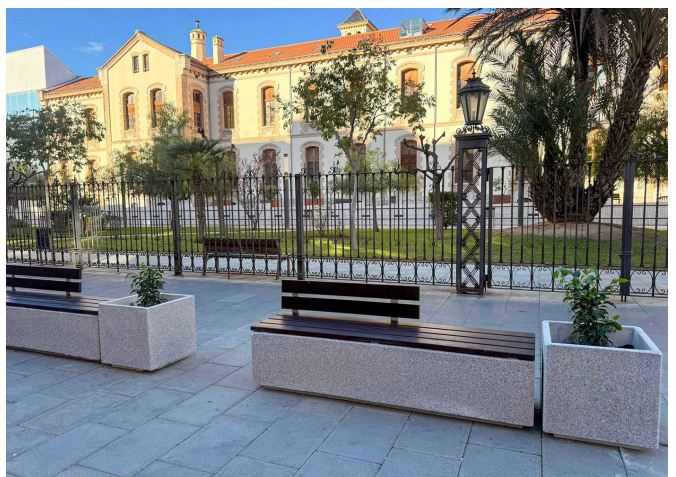

V. | Il costante miglioramento ed evoluzione dei nostri prodotti può comportare alcune modifiche nelle specifiche tecniche e nelle caratteristiche degli stessi senza preavviso.

BENITO

info@benito.com
tel. 93 852 1000