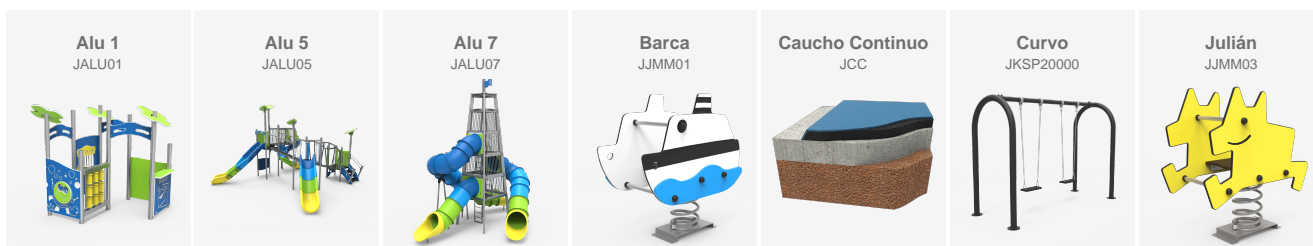

Il comune di Mancha Real si affida a BENITO per la creazione di un nuovo parco giochi dai colori vivaci.

Mancha Real (Spagna)

Il comune di Mancha Real si affida a BENITO per la creazione di un nuovo parco giochi dai colori vivaci.

Mancha Real, comune di lunga tradizione olivicola situato a 19 km da Jaén, è uno dei centri industriali più potenti della provincia.

Recentemente, il comune ha deciso di creare nuovi spazi per far giocare i bambini e sviluppare nuove abilità. Per fare questo si è rivolto a BENITO che ha fornito i giochi e la pavimentazione antitrauma.

Gli elementi multigioco inclusivi con scivoli e pannelli sono della linea Alu, caratterizzata da colori vivaci e zero manutenzione. Troviamo anche le molle Julián e Barca, progettate da Mariscal, ed un'altalena Curvo.

Tuttavia, ciò che spicca di più è, senza dubbio, la gomma colata. Non solo ha colori molto allegri e attraenti, ma questa superficie è stata utilizzata per aggiungere ancora più valore ludico al parco attraverso il design di un gioco campana e di un gioco twister.