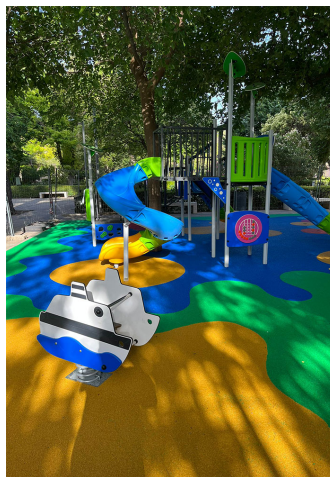

Il comune di Mancha Real si affida a BENITO per la creazione di un nuovo parco giochi dai colori vivaci.

Mancha Real (Spagna)

Il comune di Mancha Real si affida a BENITO per la creazione di un nuovo parco giochi dai colori vivaci.

Mancha Real, comune di lunga tradizione olivicola situato a 19 km da Jaén, è uno dei centri industriali più potenti della provincia.

Recentemente, il comune ha deciso di creare nuovi spazi per far giocare i bambini e sviluppare nuove abilità. Per fare questo si è rivolto a BENITO che ha fornito i giochi e la pavimentazione antitrauma.

Gli elementi multigioco inclusivi con scivoli e pannelli sono della linea Alu, caratterizzata da colori vivaci e zero manutenzione. Troviamo anche le molle Julián e Barca, progettate da Mariscal, ed un'altalena Curvo.

Tuttavia, ciò che spicca di più è, senza dubbio, la gomma colata. Non solo ha colori molto allegri e attraenti, ma questa superficie è stata utilizzata per aggiungere ancora più valore ludico al parco attraverso il design di un gioco campana e di un gioco twister.