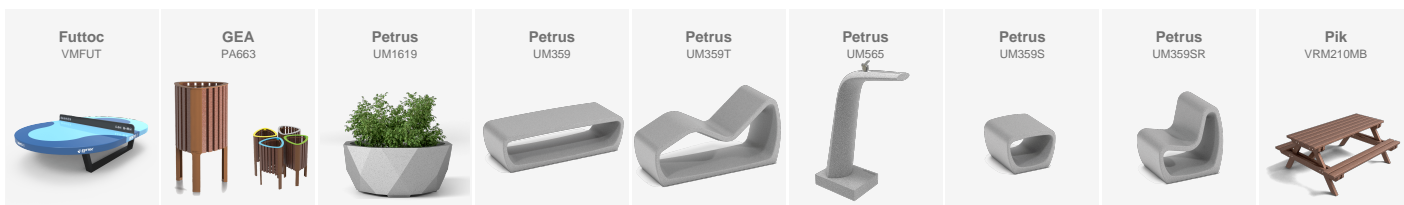

Arredi urbani della collezione Petrus di BENITO sul lungomare di El Perelló.

El Perelló (Spagna)

Tona (Spagna)

Arredi urbani della collezione Petrus di BENITO sul lungomare di El Perelló.

El Perelló, a Valencia, è una città costiera con passeggiate vicino al mare. In uno di questi spazi, BENITO ha installato arredi urbani adatti per rilassarsi e godersi il momento.

La linea Petrus è presente con 4 sedie a sdraio, 4 sedute con schienale e mezza dozzina di sedute senza schienale. È completata da 8 fioriere Kube, 6 cestini Gea in polimero riciclato, 2 fontanelle accessibili e un lavapiedi Atlas.

È stato anche aggiunto un tavolo da Futtoc, il gioco in cui si usano i piedi, la testa, le ginocchia o il petto per muovere un pallone, ma non le mani.

V. | Il costante miglioramento ed evoluzione dei nostri prodotti può comportare alcune modifiche nelle specifiche tecniche e nelle caratteristiche degli stessi senza preavviso.