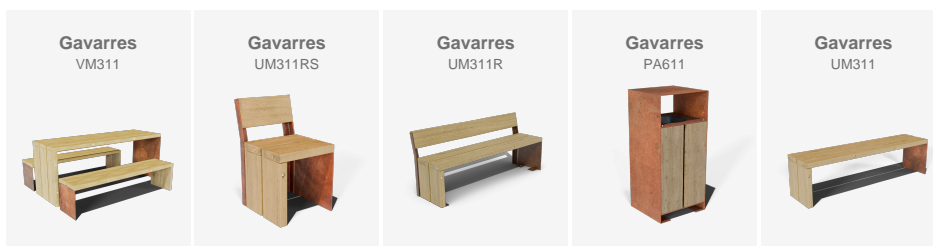

Installazione di panche, tavoli e cestini Gavarres, ideali per ambienti rurali grazie all'utilizzo del legno e dell'acciaio corten.

Francia

Installazione di panche, tavoli e cestini Gavarres, ideali per ambienti rurali grazie all'utilizzo del legno e dell'acciaio corten.

In un parco situato nella regione delle Alpi francesi sono stati installati elementi della linea di **arredo urbano Gavarres di BENITO**.

I prodotti di questa linea sono un'ottima scelta per ambienti rurali o montani in quanto hanno un aspetto un po' rustico dovuto ai materiali di cui sono composti: legno di pino e acciaio corten.