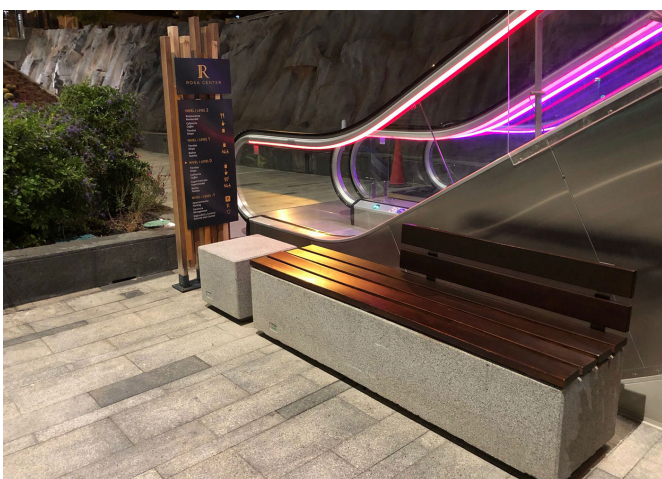

BENITO installa arredi urbani in cemento nel moderno centro commerciale Rosa Center situato a Playa Paraíso, nel sud dell'isola di Tenerife.

---

**Tenerife (Spagna)**

BENITO installa arredi urbani in cemento nel moderno centro commerciale Rosa Center situato a Playa Paraíso, nel sud dell'isola di Tenerife.

Il centro commerciale Rosa Center a Playa Paraíso si distingue per il suo design moderno con ampie terrazze e viste spettacolari sul mare e sull'isola di La Gomera.

Oltre ad essere uno spazio per il tempo libero, la gastronomia e lo sport, questo centro è pensato come luogo di incontro per migliaia di persone, pertanto la scelta degli arredi è stata fondamentale.

La gamma Kube, i cui prodotti sono realizzati in cemento, è stata scelta in quanto si combina perfettamente con l'estetica dell'infrastruttura.

Il centro commerciale ha optato per fioriere di varie dimensioni per aggiungere vegetazione e rinfrescare così lo spazio, e per cestini da raccolta differenziata per favorire il rispetto dell'ambiente.