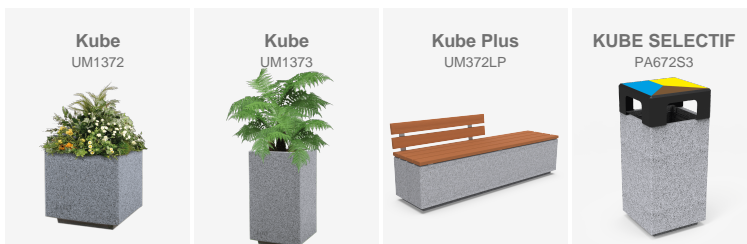

BENITO installa arredi urbani in cemento nel moderno centro commerciale Rosa Center situato a Playa Paraíso, nel sud dell'isola di Tenerife.

---

**Tenerife (Spagna)**

BENITO installa arredi urbani in cemento nel moderno centro commerciale Rosa Center situato a Playa Paraíso, nel sud dell'isola di Tenerife.

Il centro commerciale Rosa Center a Playa Paraíso si distingue per il suo design moderno con ampie terrazze e viste spettacolari sul mare e sull'isola di La Gomera.

Oltre ad essere uno spazio per il tempo libero, la gastronomia e lo sport, questo centro è pensato come luogo di incontro per migliaia di persone, pertanto la scelta degli arredi è stata fondamentale.

La gamma Kube, i cui prodotti sono realizzati in cemento, è stata scelta in quanto si combina perfettamente con l'estetica dell'infrastruttura.

Il centro commerciale ha optato per fioriere di varie dimensioni per aggiungere vegetazione e rinfrescare così lo spazio, e per cestini da raccolta differenziata per favorire il rispetto dell'ambiente.