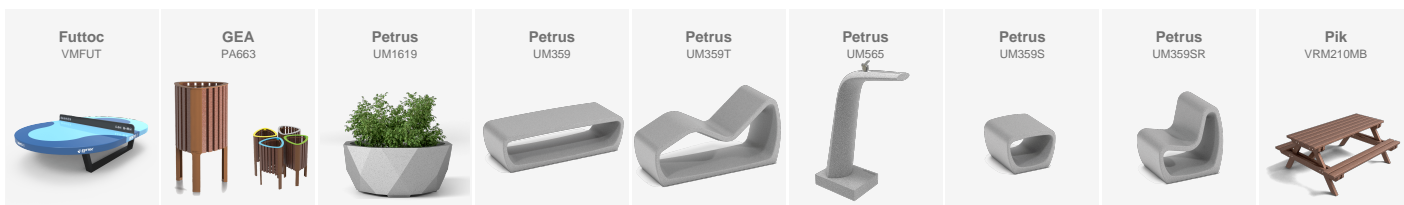

Arredi urbani della collezione
Petrus di BENITO sul lungomare
di El Perelló.

El Perelló (Spagna)

Arredi urbani della collezione Petrus di BENITO sul lungomare di El Perelló.

El Perelló, a Valencia, è una città costiera con passeggiate vicino al mare. In uno di questi spazi, BENITO ha installato arredi urbani adatti per rilassarsi e godersi il momento.

La linea Petrus è presente con 4 sedie a sdraio, 4 sedute con schienale e mezza dozzina di sedute senza schienale. È completata da 8 fioriere Kube, 6 cestini Gea in polimero riciclato, 2 fontanelle accessibili e un lavapiedi Atlas.

È stato anche aggiunto un tavolo da Futtoc, il gioco in cui si usano i piedi, la testa, le ginocchia o il petto per muovere un pallone, ma non le mani.

V. | Il costante miglioramento ed evoluzione dei nostri prodotti può comportare alcune modifiche nelle specifiche tecniche e nelle caratteristiche degli stessi senza preavviso.