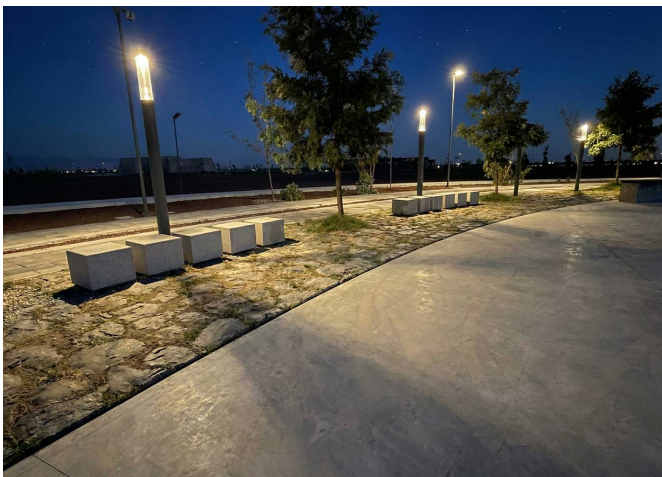

V. | Il costante miglioramento ed evoluzione dei nostri prodotti può comportare alcune modifiche nelle specifiche tecniche e nelle caratteristiche degli stessi senza preavviso.

BENITO

info@benito.com
tel. 93 852 1000