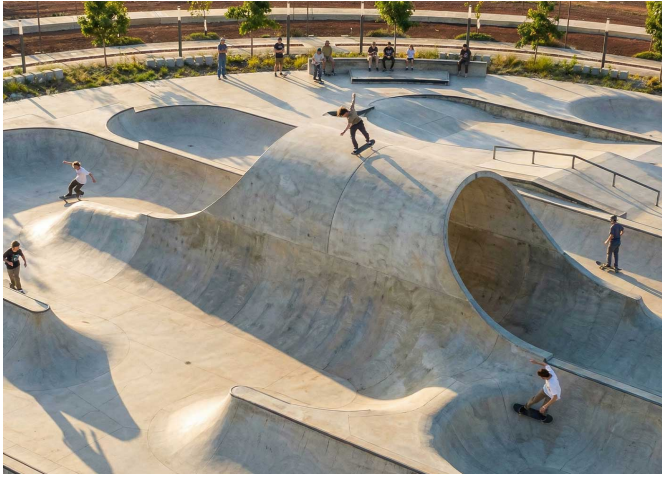

V. | Il costante miglioramento ed evoluzione dei nostri prodotti può comportare alcune modifiche nelle specifiche tecniche e nelle caratteristiche degli stessi senza preavviso.

BENITO

info@benito.com
tel. 93 852 1000