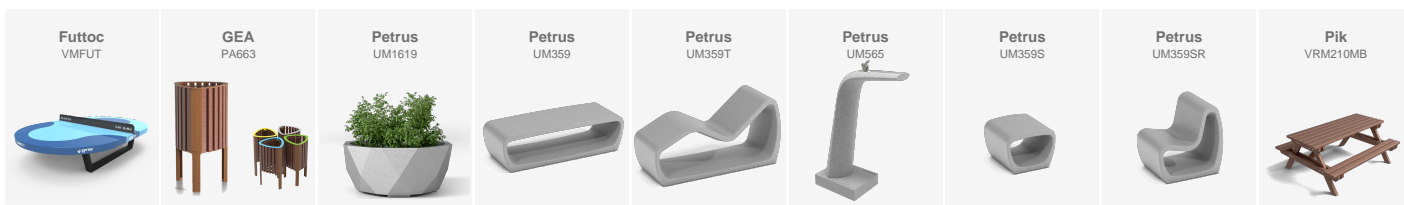

Arredi urbani della collezione Petrus di BENITO sul lungomare di El Perelló.

El Perelló, a Valencia, è una città costiera con passeggiate vicino al mare. In uno di questi spazi, BENITO ha installato arredi urbani adatti per rilassarsi e godersi il momento.

La linea Petrus è presente con 4 sedie a sdraio, 4 sedute con schienale e mezza dozzina di sedute senza schienale. È completata da 8 fioriere Kube, 6 cestini Gea in polimero riciclato, 2 fontanelle accessibili e un lavapiedi Atlas.

È stato anche aggiunto un tavolo da Futtoc, il gioco in cui si usano i piedi, la testa, le ginocchia o il petto per muovere un pallone, ma non le mani.