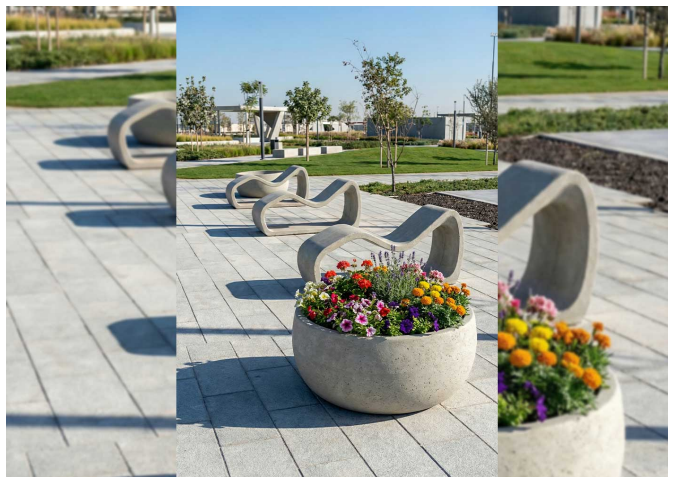

V. | Il costante miglioramento ed evoluzione dei nostri prodotti può comportare alcune modifiche nelle specifiche tecniche e nelle caratteristiche degli stessi senza preavviso.

BENITO

info@benito.com
tel. 93 852 1000