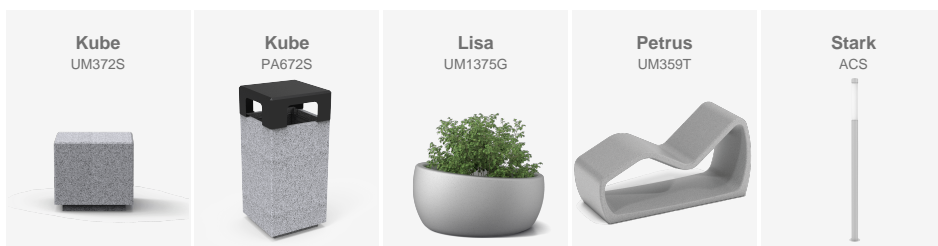

Il nuovo arredo del Parque Ecológico Lago de Texcoco include sedute e cestini Kube, lettini Petrus e fioriere Lisa in calcestruzzo, insieme a illuminazioni Stark e campi sportivi Benito.

A Ecatepec de Morelos, vicino a Città del Messico, è stato sviluppato il **Parque Ecológico Lago de Texcoco**, uno dei progetti ambientali, ricreativi e sportivi più estesi del Paese. **Progettato per recuperare l'antico ambiente lacustre e trasformarlo in uno spazio verde accessibile a milioni di persone**, il parco integra un'ampia rete di strutture: **campi da calcio e football americano, campi da baseball e aree di battuta, campi polifunzionali, skatepark, percorsi di parkour, labirinto, aree picnic, punto di noleggio biciclette, palestre all'aperto e molteplici zone di sosta e convivialità.**

Benito Urban ha contribuito alla dotazione di questo progetto emblematico installando **sedute e cestini Kube, lettini Petrus e fioriere Lisa, tutti realizzati in calcestruzzo**, un materiale che garantisce resistenza e massima durabilità in un'area a uso intensivo. Inoltre, sono stati aggiunti **campi sportivi Benito e illuminazioni Stark**, ampliando l'offerta di attività del parco e fornendo un'illuminazione adeguata alle sue esigenze. Grazie a questi interventi, il Parque Ecológico Lago de Texcoco si consolida come uno spazio pubblico moderno, ecologico e perfettamente attrezzato per sport, ricreazione e integrazione sociale.