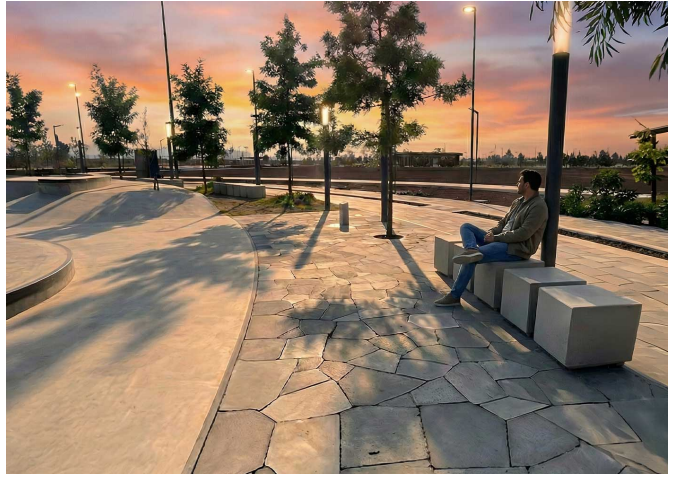

V. | Il costante miglioramento ed evoluzione dei nostri prodotti può comportare alcune modifiche nelle specifiche tecniche e nelle caratteristiche degli stessi senza preavviso.

BENITO

info@benito.com
tel. 93 852 1000